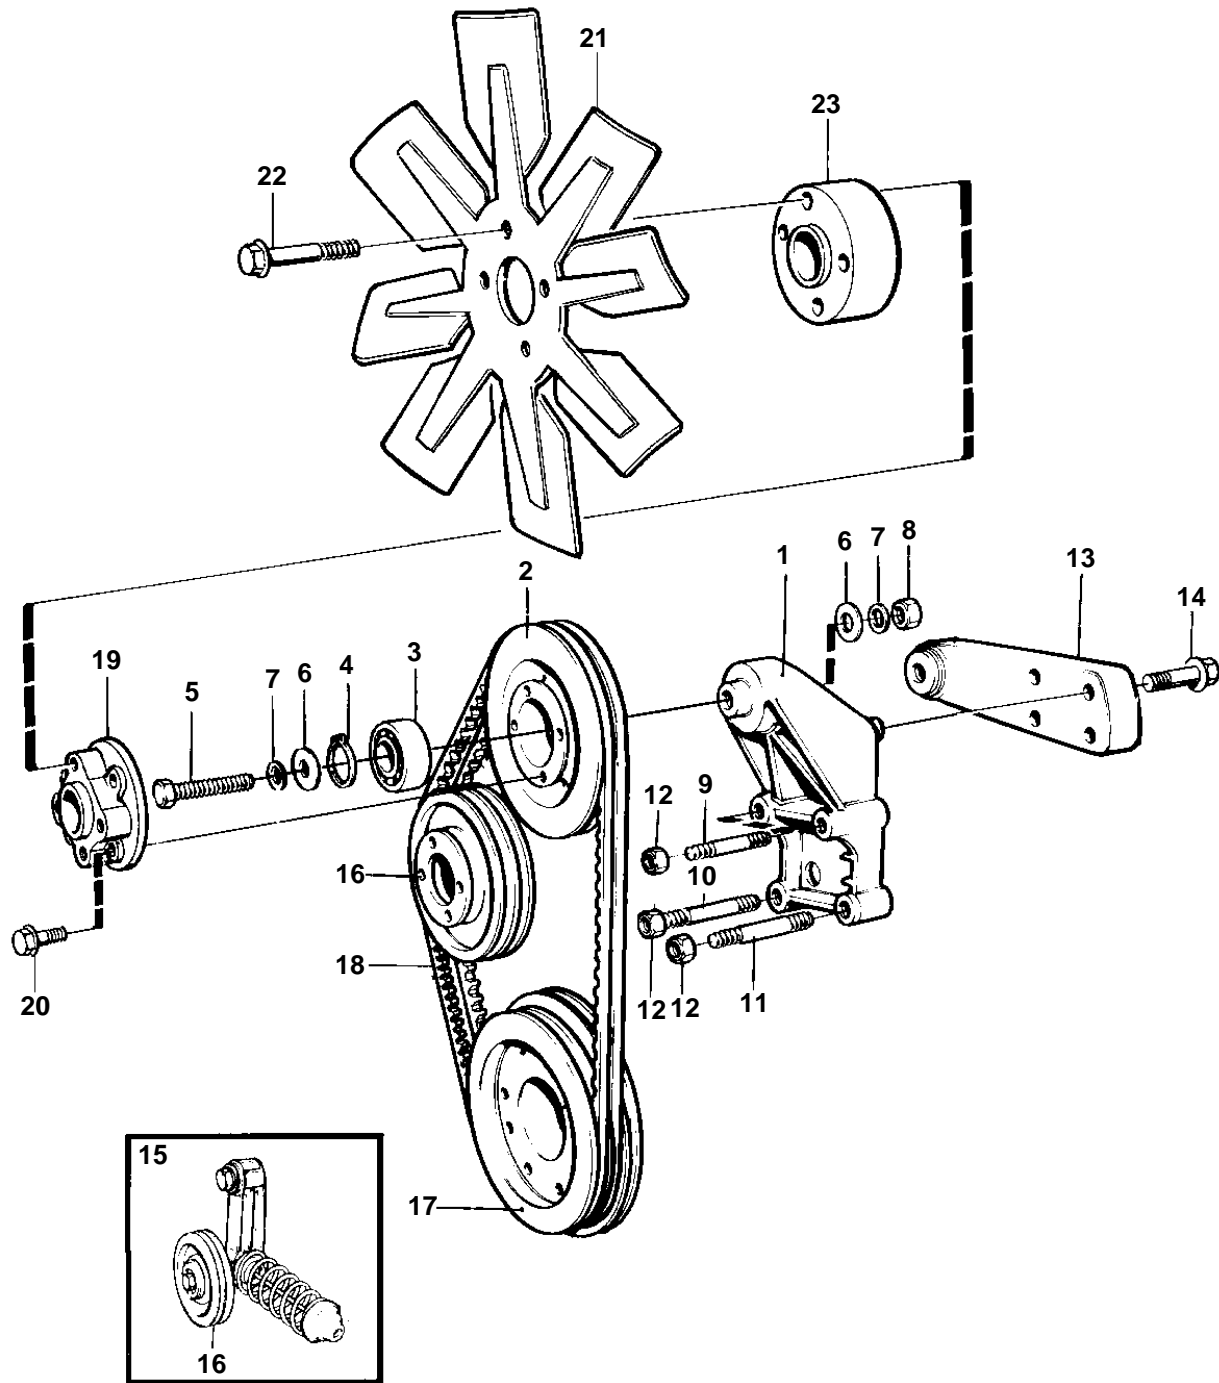

TWD610P, TWD710P

11413

TWD610P, TWD710P

REF	PART NO.	QTY	DESCRIPTION	SEE SEC.	NOTES
1	11030668	1	Bracket		
2		1	Pulley		2 GROOVE
3	1660115	1	Ball bearing		
4	914532	1	Snap ring		
5	970959	1	Screw		
6	4772122	2	Washer		
7	947541	2	Washer		
8	971071	1	Nut		
9	17378	2	Stud		L=170mm
10	479971	1	Stud		L=40mm
11	479973	1	Stud		L=65mm
12	971095	4	Nut		
13	4772116	1	Anchorage		
14		4	Flange screw		
15		1	Belt tensioner	1413	
16		1	Pulley	1413	
17		1	Pulley		SEE GROUP 21
18	966847	1	V-belt kit		
19	848194	1	Hub		
20	946173	4	Flange screw		L=20mm
21	843517	1	Fan, suction type		
	843563	1	Fan, pusher type		
22	965182	4	Flange screw		
23	848379	1	Spacer ring		