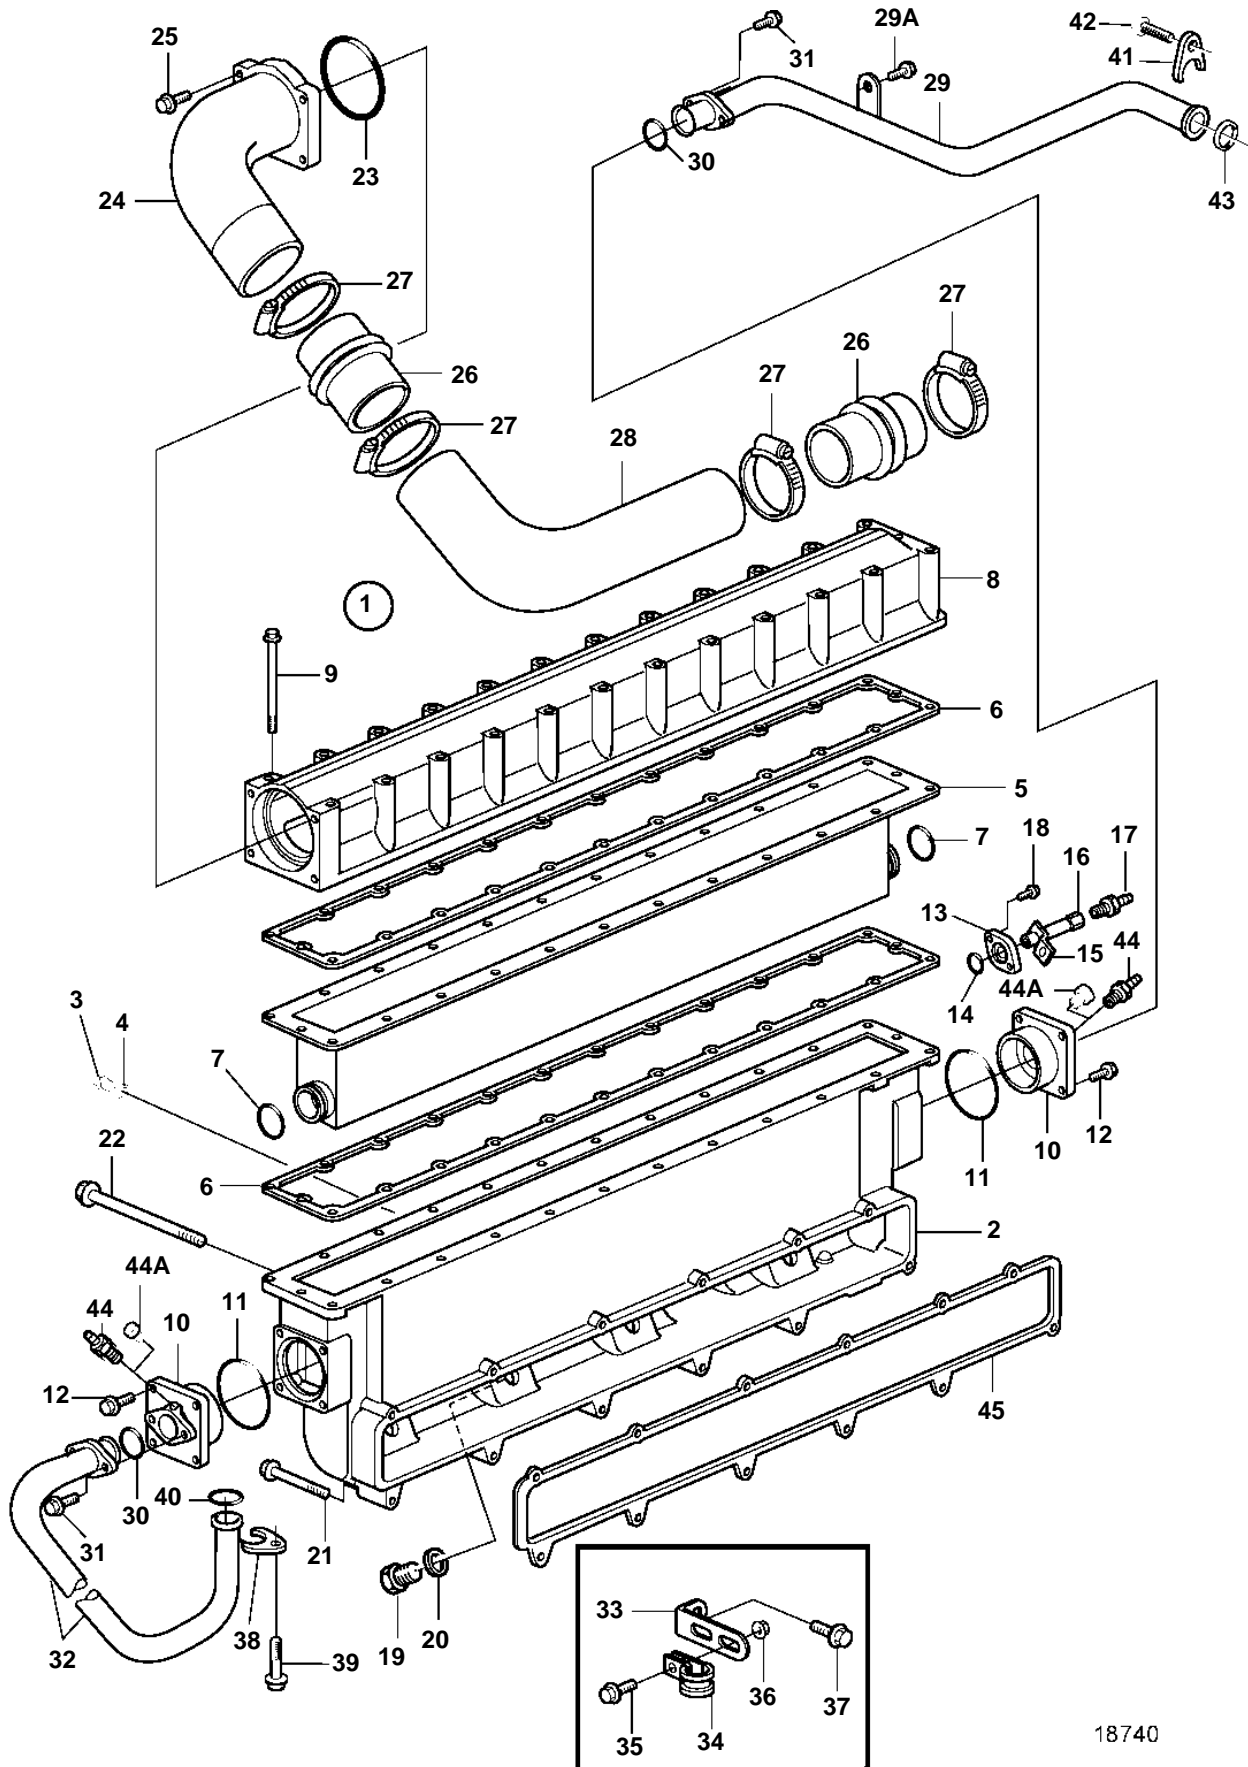

TWD1240VE

18740

TWD1240VE

REF	PART NO.	QTY	DESCRIPTION	NOTES
1		1	Intercooler	
2	3883758	1	• Inlet pipe	
3	960628	2	• Plug	
4	957173	2	• Gasket	
5	866457	1	• Intercooler	
6	3979052	2	• Gasket	
7	425695	2	• O-ring	
8	889492	1	• Inlet pipe	
9	969225	25	• Flange screw	
10	3830996	2	• Connection flange	
11	949332	2	• O-ring	
12	945444	8	• Flange screw	
13	3825050	1	• Flange	
14	3825051	1	• Sealing ring	
15	11031112	1	• Lock plate	
16	3825067	1	• Tap	
17	947893	1	• Drain cock	
18	946544	2	• Flange screw	
19	960634	4	• Plug	
20	947627	4	• Gasket	
21	965217	6	Flange screw	
22	968893	6	Screw	
23	3832606	1	O-ring	
24	3826665	1	Connection pipe	
25	945444	4	Flange screw	
26	865127	2	Hose	
27	865575	4	Hose clamp	
28	3829639	1	Charge air pipe	
29	3830892	1	Coolant pipe	
29A	946440	1	Flange screw	
30	862637	2	Gasket	
31	946173	4	Flange screw	
32	3830890	1	Coolant pipe	
33	965562	2	Bracket	
34	947827	1	Clamp	
35	946173	2	Flange screw	
36	945408	2	Flange nut	
37	946440	2	Flange screw	
38	3829586	1	Brace	
39	947107	1	Flange screw	
40	11030751	1	Sealing ring	
41	3829586	1	Brace	
42	947107	1	Flange screw	
43	11030751	1	Sealing ring	
44	966871	2	Tap	
44A	479979	2	Plug	ALT
45	3832779	1	Gasket	