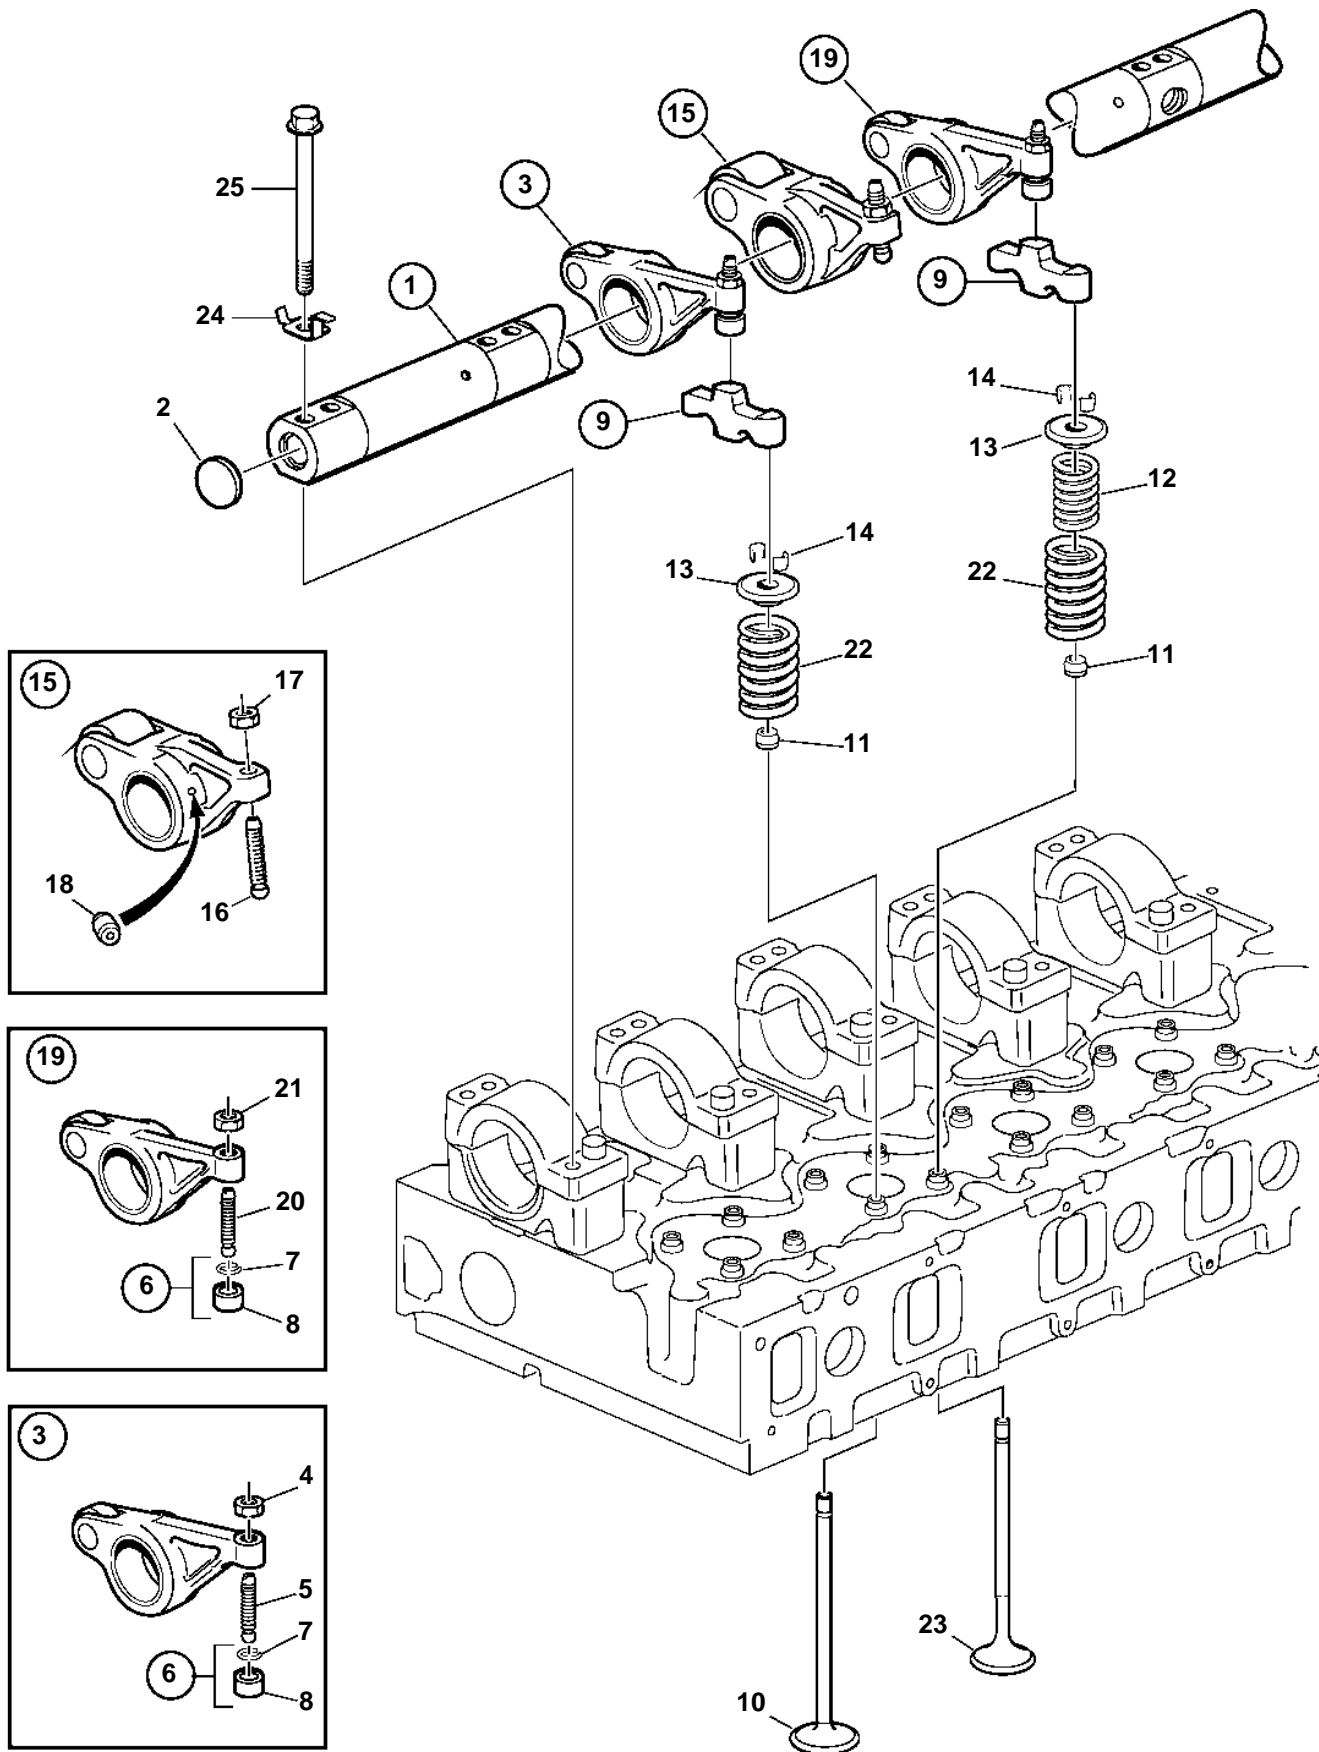

TWD1240VE, TAD1241VE, TAD1242VE

TWD1240VE, TAD1241VE, TAD1242VE

REF	PART NO.	QTY	DESCRIPTION	NOTES
1	8170158	1	Rocker arm shaft	
2	955096	2	· Plug	(980176)
3	20742698	6	Rocker arm, intake	
4	946911	1	· Nut	
5	1546458	1	· Ball stud	
6	20441753	1	· Ball socket	
7	944364	1	· · O-ring	
8		1	· · Ball seat	
9	3183207	12	Valve caliper	
10	3169490	12	Inlet valve	SN-303403
	20459326	12	Inlet valve	SN303404-
11	859171	24	Valve stem seal	
12	3183211	12	Valve spring, exhaust	
13	1546487	24	Valve spring washer	
14	1677875	48	Valve collet	
15	20746798	6	Rocker arm, injector	
16	1546775	1	· Ball stud	
17	1677396	1	· Nut	
18	3964817	2	· Nozzle	
19	20742703	6	Rocker arm, exhaust	
20	1546458	1	· Ball stud	
21	946911	1	· Nut	
22	3183210	24	Valve spring	
23	20441486	12	Exhaust valve	
24	8148186	6	Leaf spring	
25	20412482	7	Flange screw	