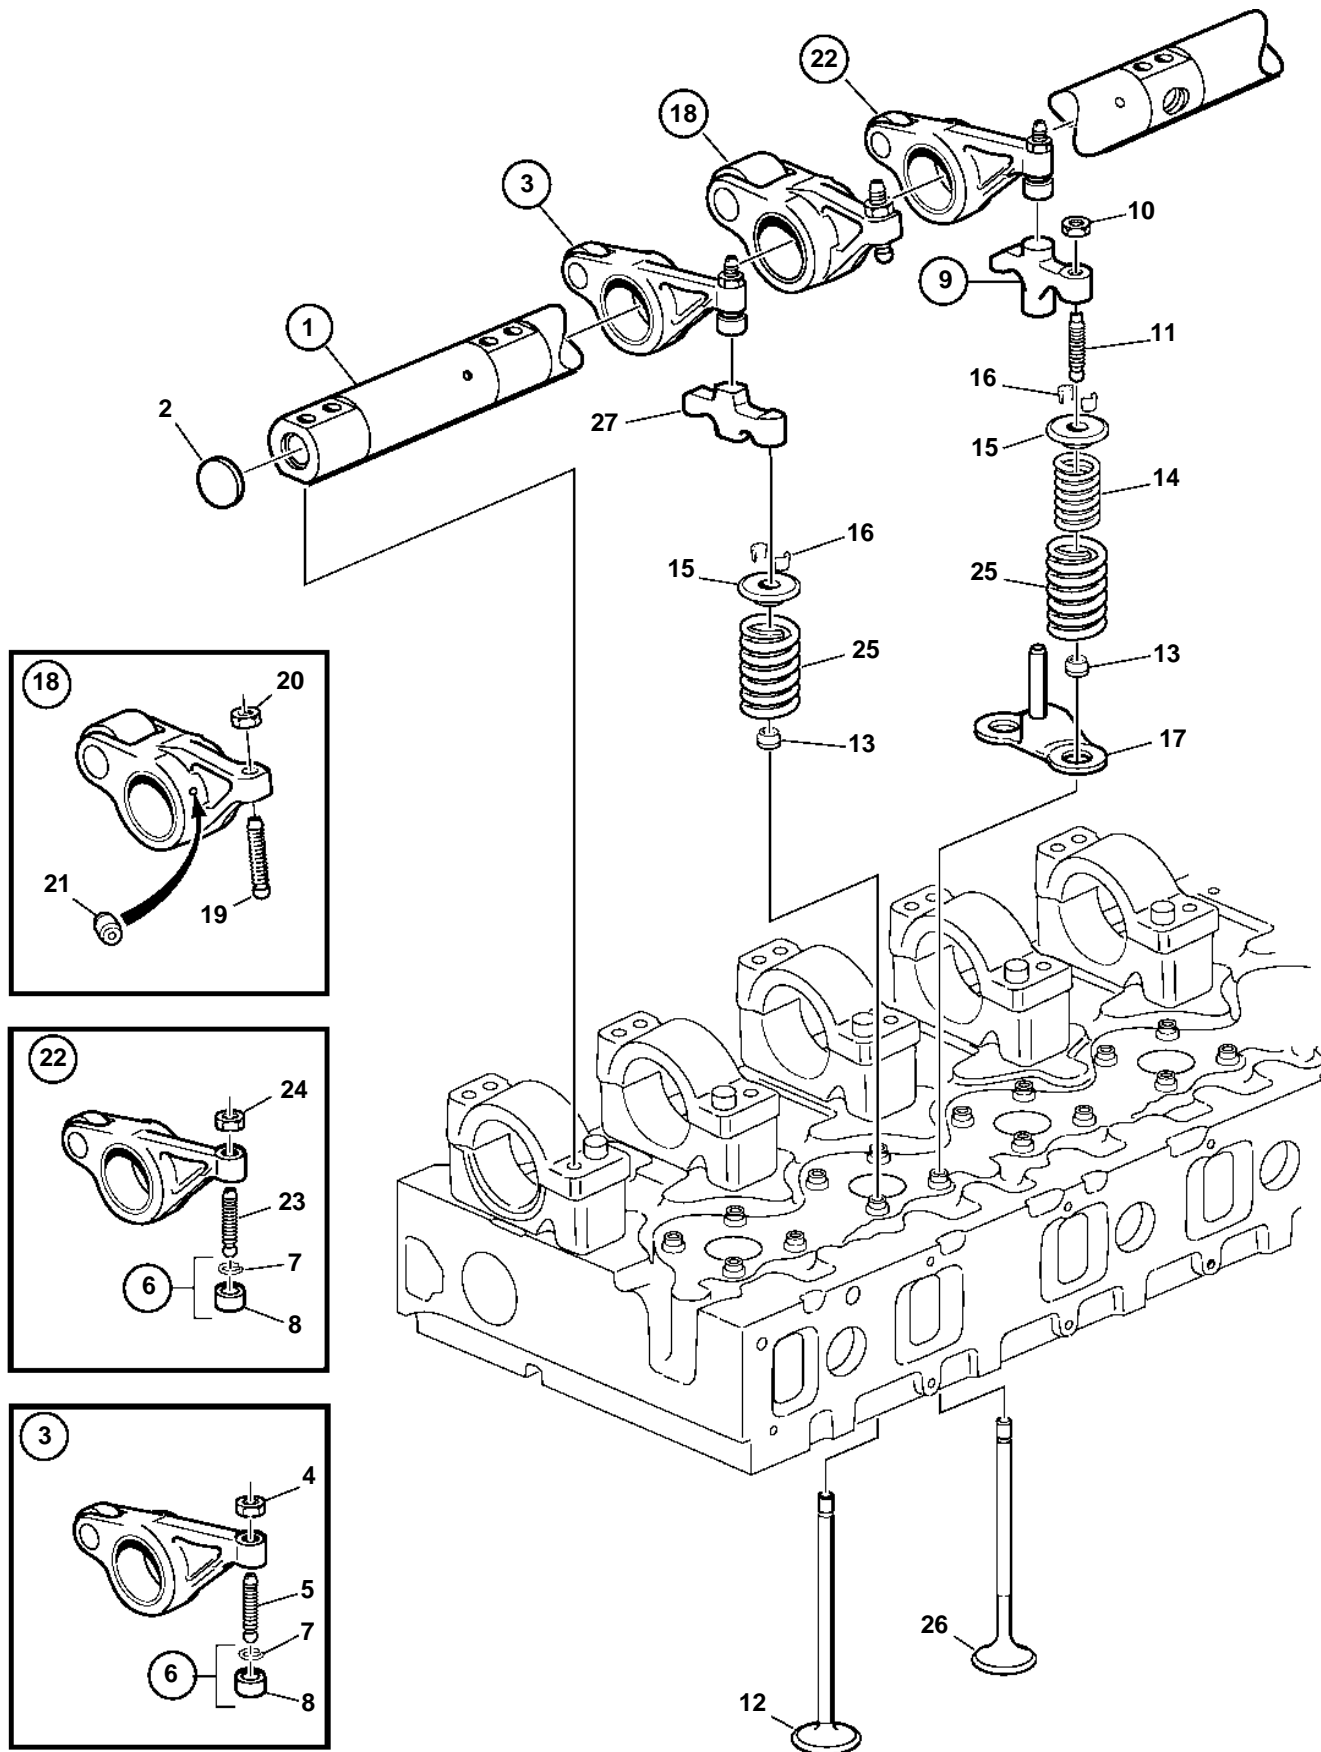

TWD1240VE, TAD1241VE, TAD1242VE

TWD1240VE, TAD1241VE, TAD1242VE

REF	PART NO.	QTY	DESCRIPTION	NOTES
1	8170158	1	Rocker arm shaft	
2	955096	2	· Plug	(980176)
3	20742698	6	Rocker arm, intake	
4	946911	1	· Nut	
5	1546458	1	· Ball stud	
6	20441753	1	· Ball socket	
7	944364	1	· · O-ring	
8		1	· · Ball seat	
9	1547919	6	Yoke	Earlier produktion 12 pcs, exhaust and inlet.
10	946911	1	· Nut	
11	1543368	1	· Adjusting screw	
12	3169490	12	Inlet valve	SN-303403
	20459326	12	Inlet valve	SN303404-
13	859171	24	Valve stem seal	
14	3183211	12	Valve spring, exhaust	
15	1546487	24	Valve spring washer	
16	1677875	48	Valve collet	
17	1677963	6	Guide pin	Earlier produktion 12 pcs, exhaust and inlet.
18	20746798	6	Rocker arm, injector	
19	1546775	1	· Ball stud	
20	1677396	1	· Nut	
21	3964817	1	· Nozzle	
22	20742703	6	Rocker arm, exhaust	
23	1546458	1	· Ball stud	
24	946911	1	· Nut	
25	3183210	24	Valve spring	
26	20441486	12	Exhaust valve	
27	3183207	6	Valve caliper	