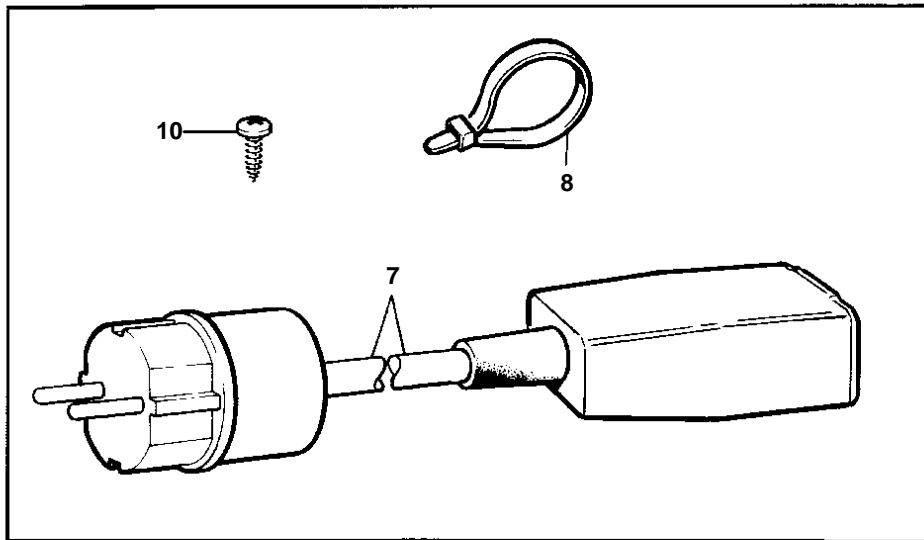

COMMON

6161

COMMON

REF	PART NO.	QTY	DESCRIPTION	NOTES
1	1129309	1	Engine heater	COMPL
2	469328	1	Gasket	
3		1	· BRACKET	
4	956061	3	· Screw	
5	955945	3	· Washer	
6	955779	3	· Nut	
7	1129295	1	· Cable	
8	948211	8	· Strip clamp	
9	1584857	1	· Heat shield	
10	955127	3	· Screw	