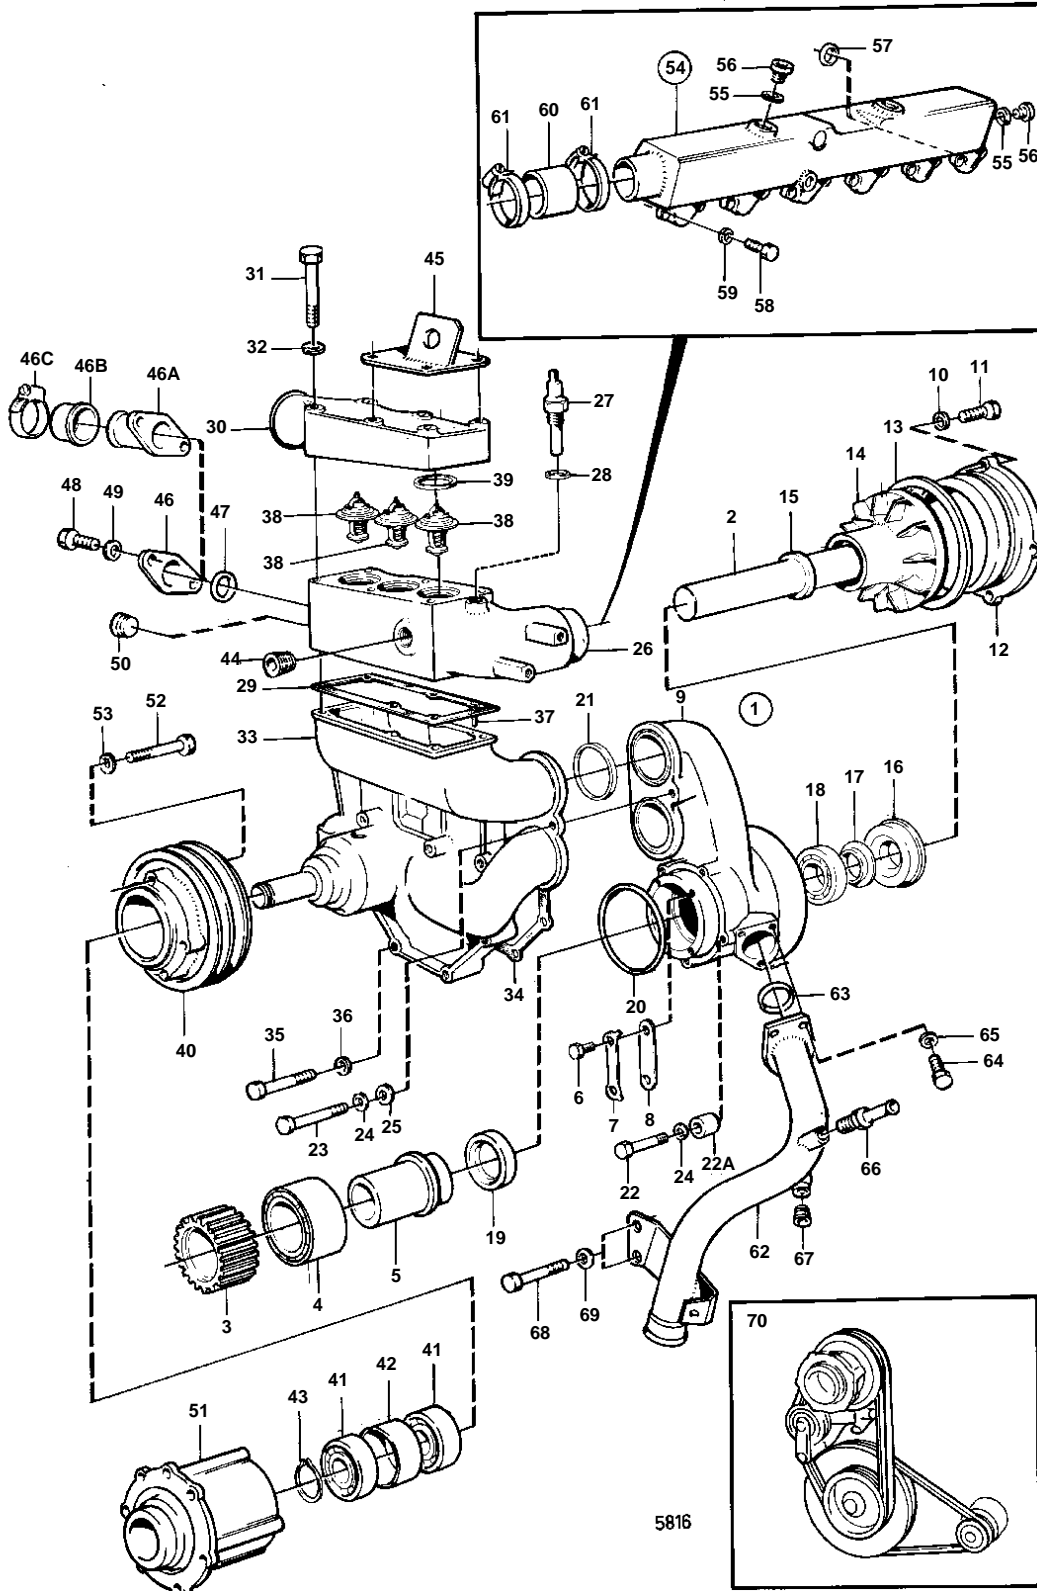

TID120FG, TID120F PP

TID120FG,TID120F PP

REF	PART NO.	QTY	DESCRIPTION	SEE SEC.	NOTES
1	468250	1	Water pump		REPL BY 468937
	468937	1			MO-62538/XXXXX
	470232	1	Water pump		MO62539/XXXXX-
2	468249	1	· Shaft	IK	
3	470265	1	· Gear		(470216). SPEC.9969, 867113.
			· Bulletin 45-01		45-01-EN Timing Gears, 71, 100, 121
4	181286	1	· Ball bearing	IK	
5	468247	1	· Pin		
6	940100	4	· Screw		
7	468245	2	· Lock washer	IK	
8	468246	2	· Washer		
9		1	· HOUSING		
10	941906	4	· Spring washer	IK	
11	955513	4	· Screw		
12	469418	1	· Cover		(424032)
13	925262	1	· O-ring	IK	
14	468244	1	· Impeller	IK	
15	421306	1	· Wear ring	IK	
16	1545283	1	· Sealing ring	IK	(1542833)
17	70913	1	· Deflector	IK	
18	181670	1	· Ball bearing	IK	
19	958811	1	· Sealing ring	IK	
20	925257	1	O-ring	IK	
21	925254	2	O-ring	IK	
22	942338	3	Screw		(955542)
	955542	1	Screw		
22A	1542934	3	Sleeve		
23	955535	1	Screw		
24	942336	5	Spring washer		
25	940097	1	Washer		
26	468688	1	Thermostat housing		
27	844080	1	Temperature sensor		SEE GROUP 3
28	11996	1	Gasket		SEE GROUP 3
29	423352	1	Gasket	IK	
30	468360	1	Upper section		
31	959799	2	Screw		L = 165 MM
	959798	4	Screw		L = 152 MM
32	940097	6	Washer		
33	468635	1	Lower section		
34	423351	1	Gasket	IK	
35	955535	6	Screw		L = 32 MM
	955541	2	Screw		L = 76 MM
36	942336	7	Spring washer		
37	951973	2	Grooved pin		
38	1544297	3	Thermostat		76%Z9 (824200)
39	416033	3	Sealing ring	IK	
40	468445	1	Pulley		
41	181538	2	Ball bearing		
42	417638	1	Spacer sleeve		
43	914462	1	Lock ring		
44	952077	1	Plug		
45	475888	1	Anchorage		
46	843908	1	Flange		MO-49750/XXXXX
46A	845435	1	Connection pipe		MO49751/XXXXX-
46B	845422	1	Cap		MO49751/XXXXX-
46C	943475	1	Hose clamp		MO49751/XXXXX-
47	469477	1	O-ring		(424345)
48	940135	2	Screw		
49	941907	2	Spring washer		
50	952077	1	Plug		EARLY TYPE
51	476976	1	Hub		
52	955536	4	Screw		