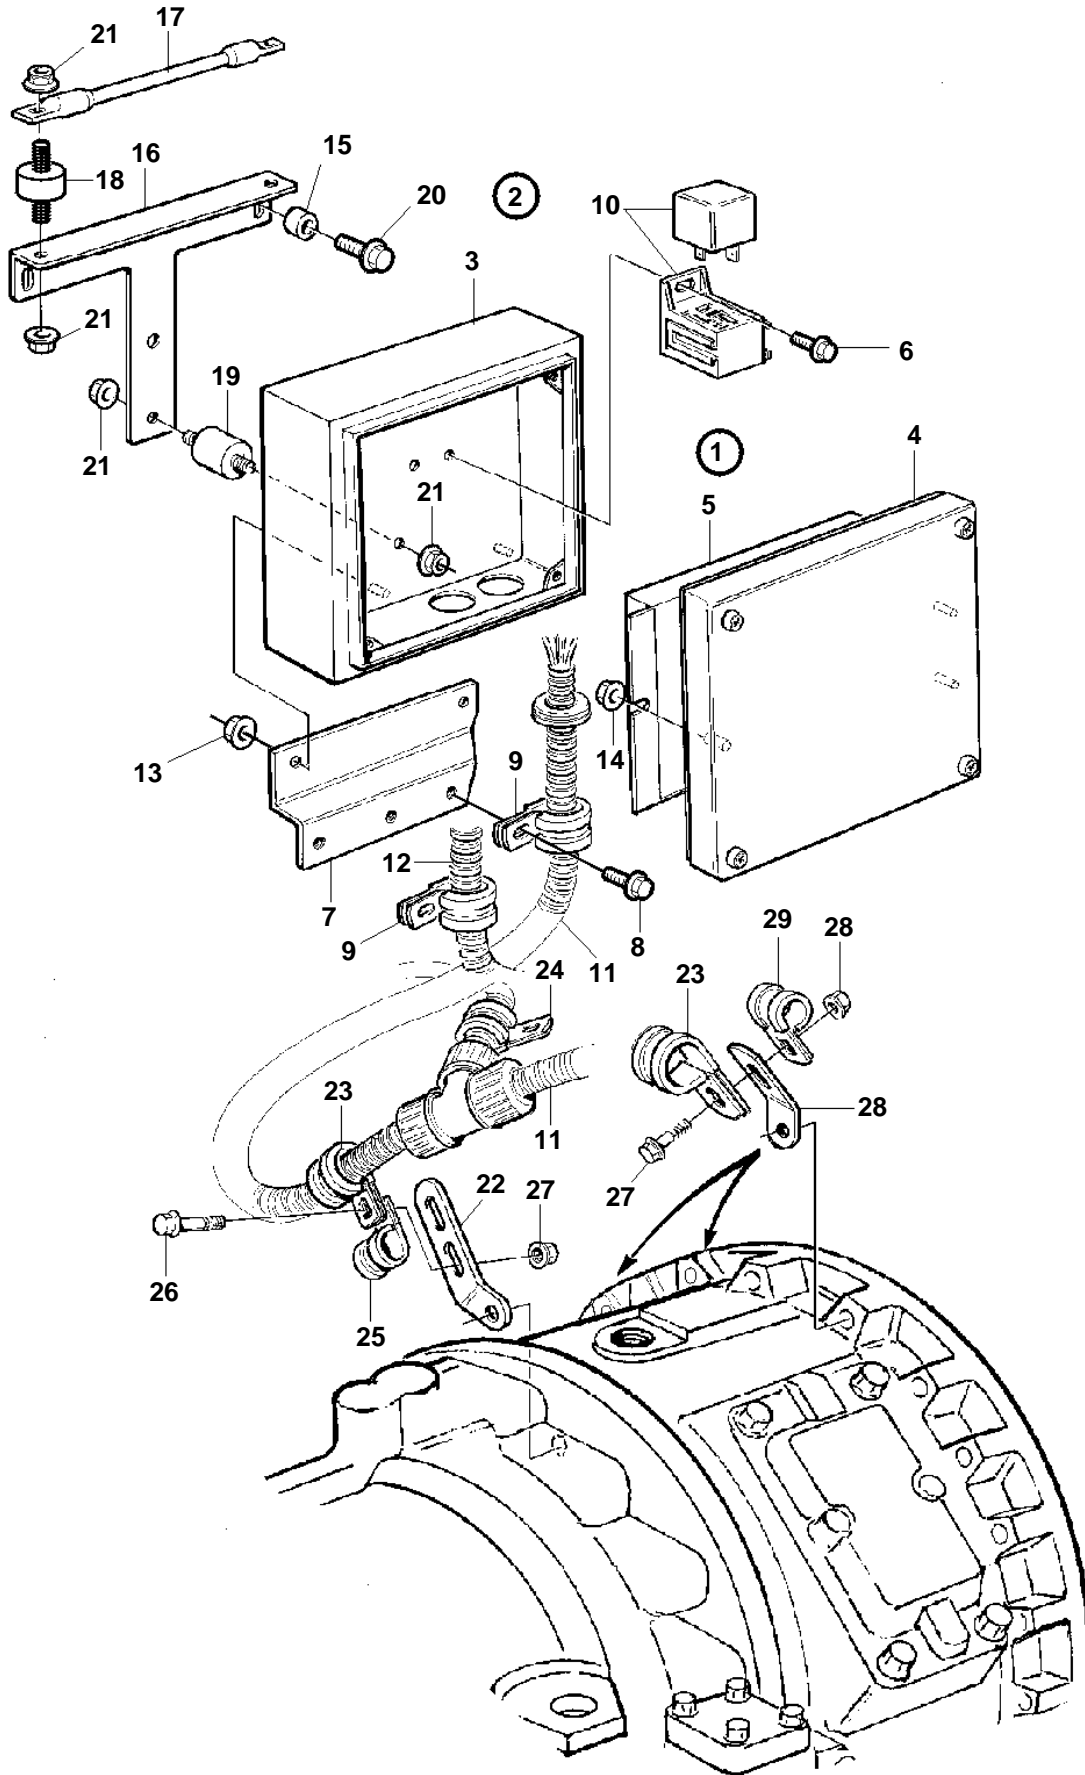

DH10A

17255

DH10A

REF	PART NO.	QTY	DESCRIPTION
1	3828557	1	Control unit
2		1	· Box
3	3828542	1	· · Box
4	3828543	1	· · Cover
5	11042141	1	· Control unit
6	956076	2	· Screw
7	3827397	1	· Bracket
8	946934	2	· Flange screw
9	952634	2	· Clamp
10	20374662	3	· Relay
11	873989	1	· Wiring harness
12	873820	1	· Wiring harness
13	949278	2	· Lock nut
14	946035	3	· Lock nut
15	949873	3	Spacer washer
16	3828393	1	Bracket
17	3828458	1	Adjusting bar
18	3828479	2	Rubber cushion
19	3574797	1	Rubber cushion
20	945444	3	Flange screw
21	945407	5	Flange nut
22	965577	1	Bracket
23	952634	4	Clamp
24	952633	1	Clamp
25	952625	1	Clamp
26	946544	5	Flange screw
27	945407	5	Flange nut
28	965571	3	Bracket
29	952623	2	Clamp