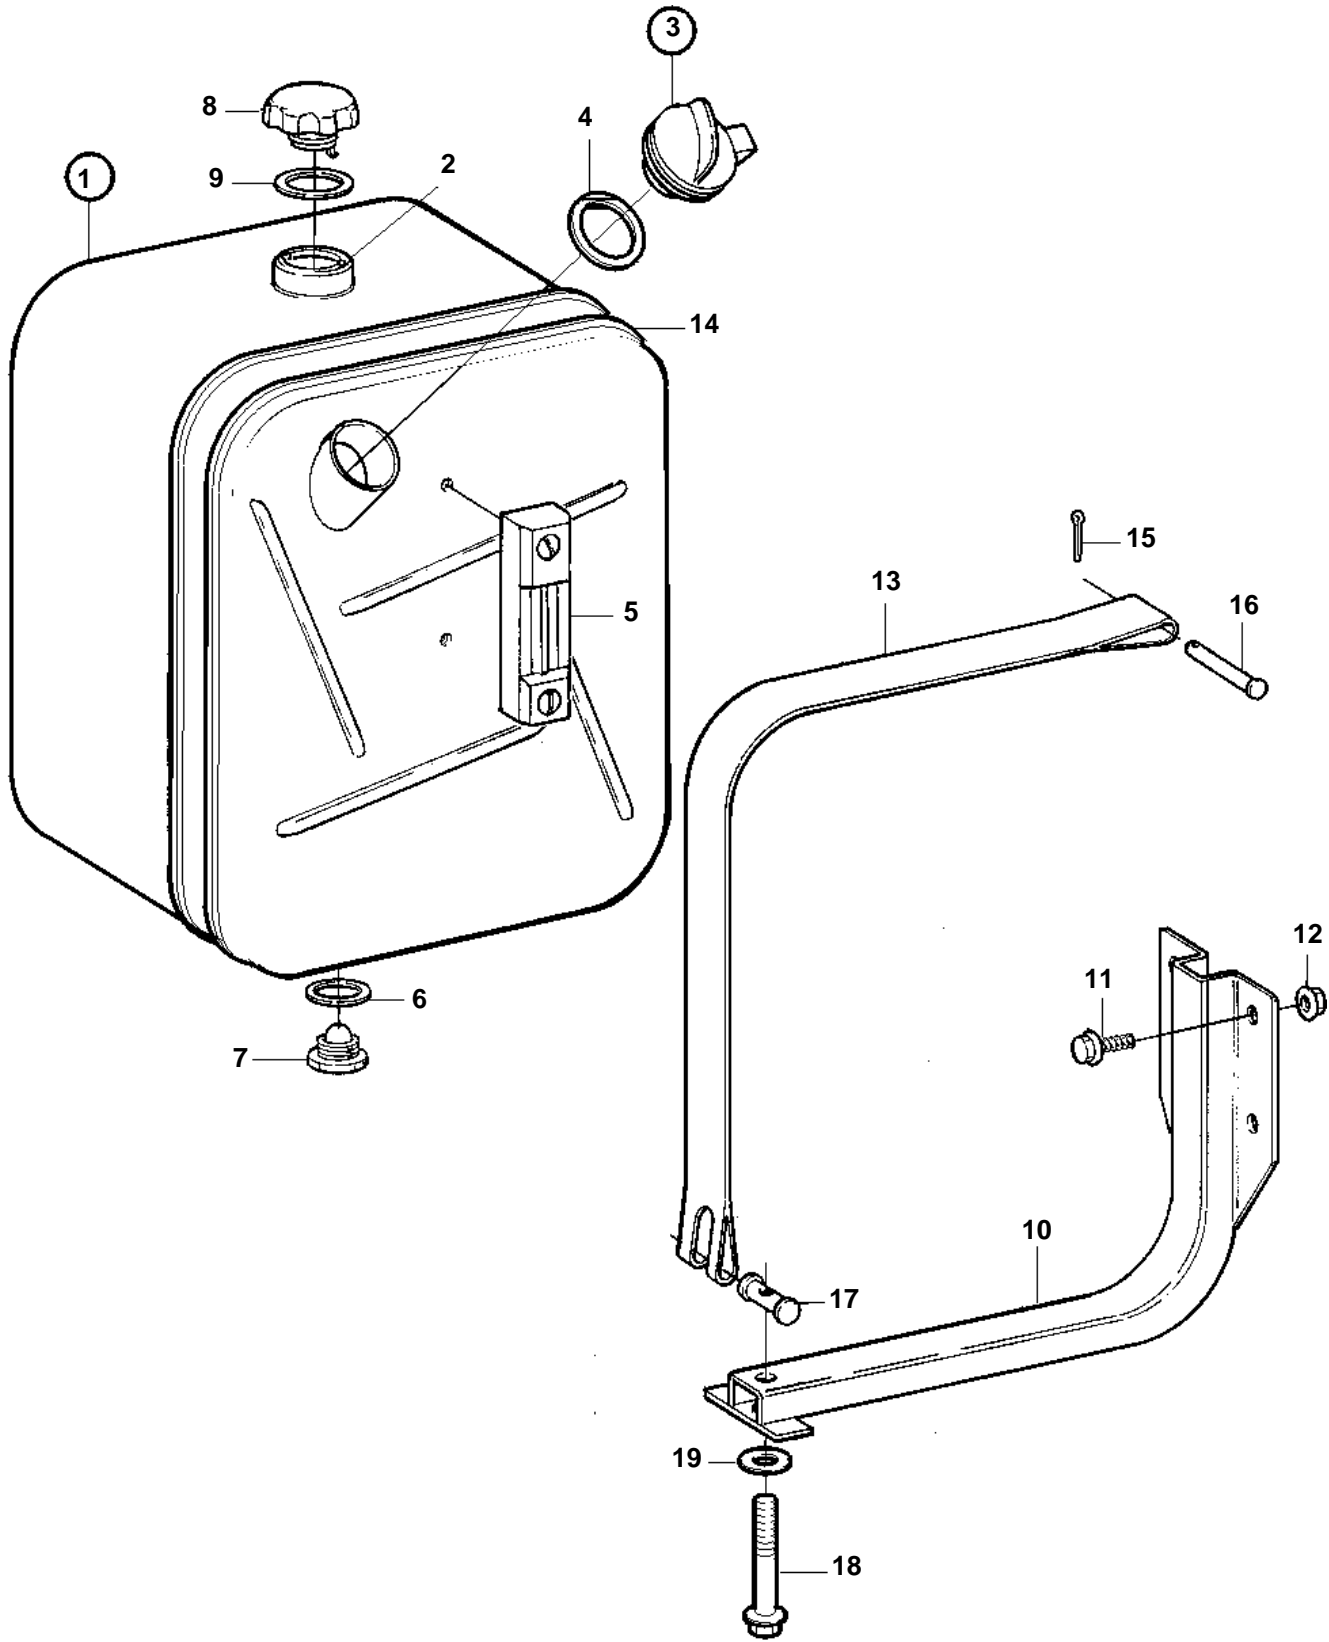

DH10A, THD102KB, THD102KD

DH10A, THD102KB, THD102KD

REF	PART NO.	QTY	DESCRIPTION	NOTES
1	3036180	1	Oil tank	
2		1	· Collar	
3	9957013	1	· Filler cap	
4	9519481	1	· · Gasket	
5	3036181	1	· Gauge	
6	949329	1	· Gasket	
7	981281	1	· Magnetic plug	
8	739846	1	Cover	
9	1275379	1	Gasket	
10	3030092	2	Bracket	
11	945444	8	Flange screw	
12	948645	8	Lock nut	
13	9515386	2	Tensioning band	
14	1075220	1	Rubber moulding	L=2800mm
15	964864	2	Pin	
16	907849	2	Cotter pin	
17	8150742	2	Pin	
18	8150741	2	Screw	
19	976944	2	Washer	