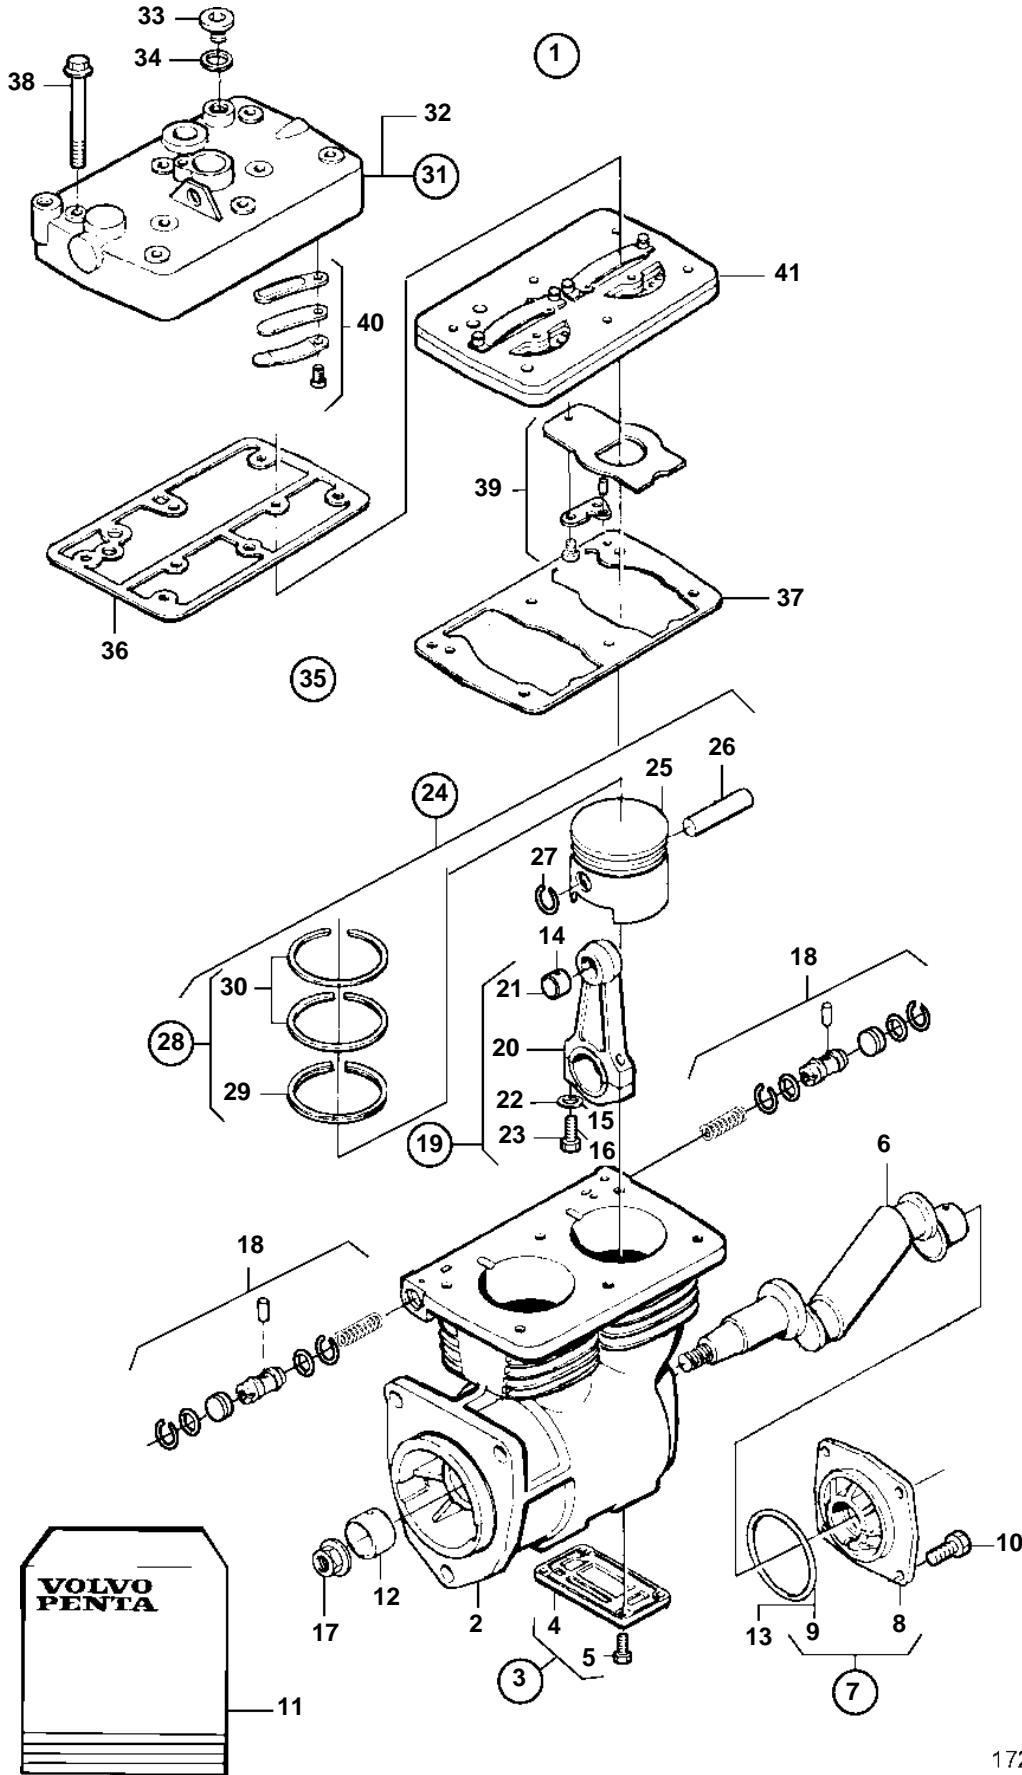

TD71A, TID71A, TWD710V, TD730VE, TWD731VE, TAD730V, TWD740VE

17266

TD71A, TID71A, TWD710V, TD730VE, TWD731VE, TAD730V, TWD740VE

REF	PART NO.	QTY	DESCRIPTION	NOTES
1	8150407	1	Compressor	KNORR LP48 ESS
	3803262	1	Compressor, exch, exch	KNORR LP48 ESS
2		1	· Housing	
3	3090382	2	· Repair kit	COMPL REPL BY 3095842
4	3095842	1	· · Cover	
5		4	· · · Screw	
6		1	· Crankshaft	
	3095842	1	Cover	
7	3090385	1	· Bearing cover	
8		1	· · Cover	
9	1697093	1	· · · O-ring	
10	965215	4	· Screw	
11	3090383	1	· Repair kit	
12		2	· · Bushing	
13	1697093	1	· · · O-ring	
14		2	· · Bushing	
15		4	· · · Washer	
16		4	· · · Screw	
17		1	· Nut	
18	3097147	2	· Repair kit, with pistons	
19		2	· Connecting rod	
20		1	· · Connecting rod	
21		1	· · · Bushing	
22		2	· · · Washer	
23		2	· · · Screw	
24		2	· Piston kit	
25		1	· · Piston	
26		1	· · · Piston pin	
27		2	· · Snap ring	
28	3090388	1	· · Piston ring kit	
29		1	· · · Piston ring	
30		2	· · · Piston ring	
31		1	· Cylinder head	
32		1	· · Cylinder head	
33		1	· · Plug	
34		1	· · Sealing ring	
35	3090377	1	· Gasket kit	
36		1	· · Gasket	
37		1	· · Gasket	
38		6	· · Screw	
39	3091740	1	· Valve kit, inlet valve	(3090379)
40	3091591	1	· Valve kit, inlet	
41		1	· Valve body	