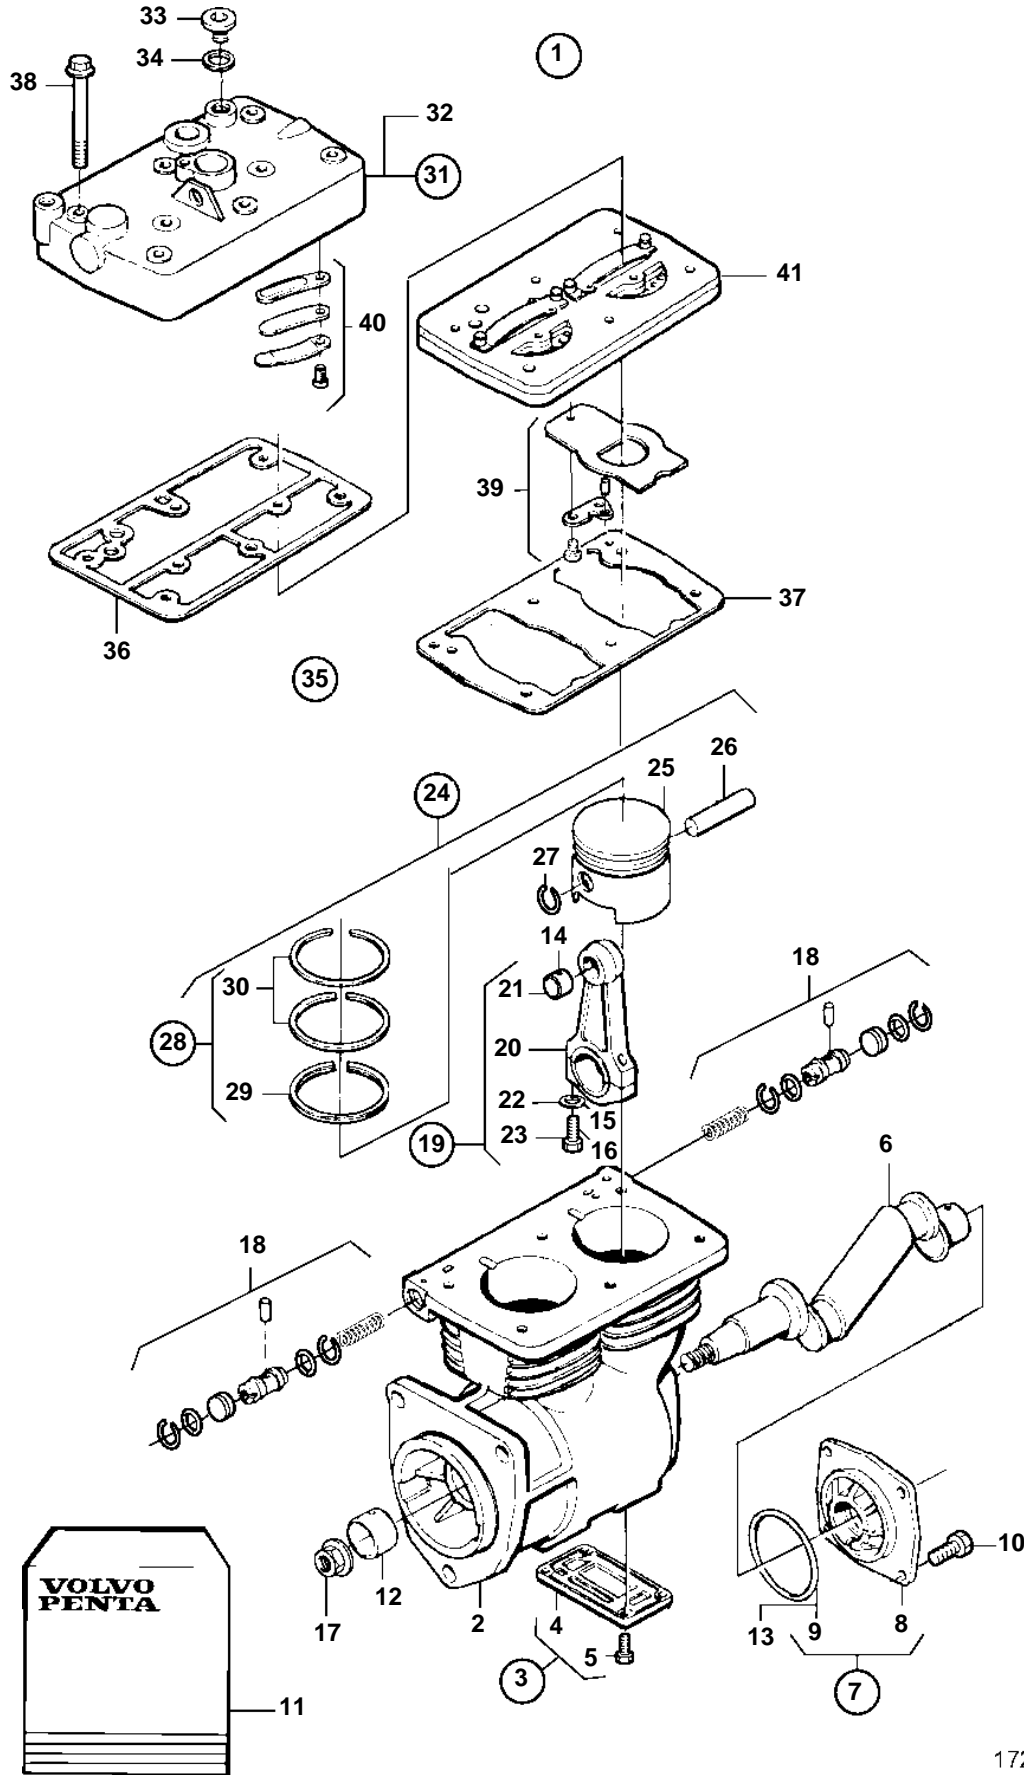

TD71A, TID71A, TWD710V, TD730VE, TWD731VE, TAD730V, TWD740VE

17266

TD71A, TID71A, TWD710V, TD730VE, TWD731VE, TAD730V, TWD740VE

REF	PART NO.	QTY	DESCRIPTION	NOTES
1	8150407	1	Compressor	KNORR LP48 ESS
	3803262	1	Compressor, exch, exch	KNORR LP48 ESS
2		1	· Housing	
3	3090382	2	· Repair kit	COMPL REPL BY 3095842
4	3095842	1	· · Cover	
5		4	· · · Screw	
6		1	· Crankshaft	
	3095842	1	Cover	
7	3090385	1	· Bearing cover	
8		1	· · Cover	
9	1697093	1	· · · O-ring	
10	965215	4	· Screw	
11	3090383	1	· Repair kit	
12		2	· · Bushing	
13	1697093	1	· · · O-ring	
14		2	· · Bushing	
15		4	· · · Washer	
16		4	· · · Screw	
17		1	· Nut	
18	3097147	2	· Repair kit, with pistons	
19		2	· Connecting rod	
20		1	· · Connecting rod	
21		1	· · · Bushing	
22		2	· · · Washer	
23		2	· · · Screw	
24		2	· Piston kit	
25		1	· · Piston	
26		1	· · · Piston pin	
27		2	· · Snap ring	
28	3090388	1	· · Piston ring kit	
29		1	· · · Piston ring	
30		2	· · · Piston ring	
31		1	· Cylinder head	
32		1	· · Cylinder head	
33		1	· · Plug	
34		1	· · Sealing ring	
35	3090377	1	· Gasket kit	
36		1	· · Gasket	
37		1	· · Gasket	
38		6	· · Screw	
39	3091740	1	· Valve kit, inlet valve	(3090379)
40	3091591	1	· Valve kit, inlet	
41		1	· Valve body	