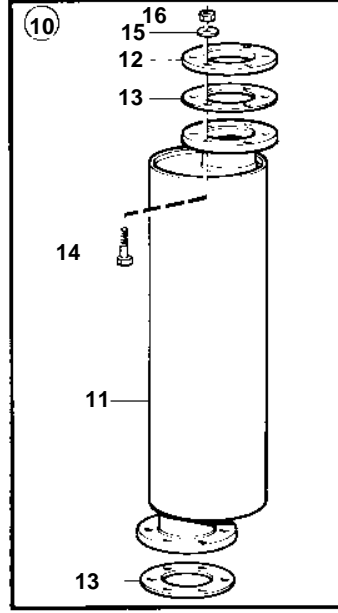

TID71A, TWD710V, TD730VE, TWD731VE, TAD730V

15606

TID71A, TWD710V, TD730VE, TWD731VE, TAD730V

REF	PART NO.	QTY	DESCRIPTION
1	3826561	1	Exhaust hose
2	821424	1	Pipe flange
3	862707	1	Gasket
4	970976	4	Screw
4A	940280	4	Spring washer
5	971072	4	Nut
10		1	Muffler
11	807704	1	· Muffler
12		2	· Flange
13	862979	2	· Gasket
14	955365	8	· Screw
15	941912	8	· Spring washer
16	955785	8	· Nut