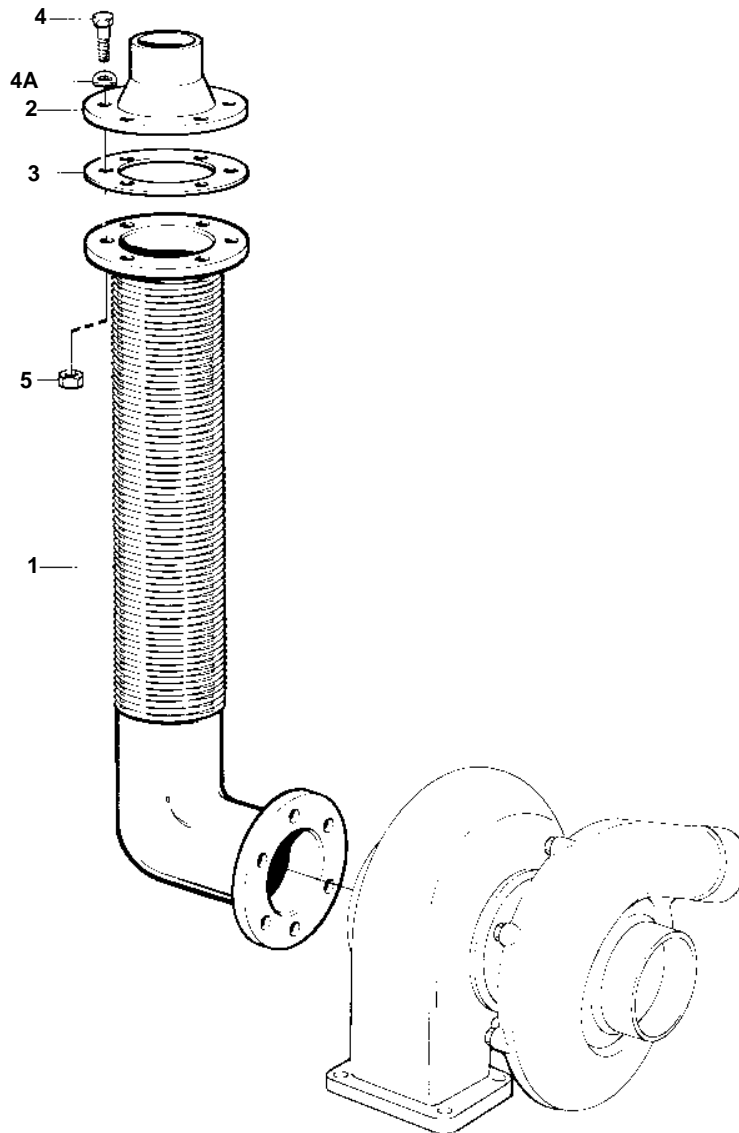

TID71A, TWD710V, TD730VE, TWD731VE, TAD730V

15606

TID71A, TWD710V, TD730VE, TWD731VE, TAD730V

REF	PART NO.	QTY	DESCRIPTION
1	3826561	1	Exhaust hose
2	821424	1	Pipe flange
3	862707	1	Gasket
4	970976	4	Screw
4A	940280	4	Spring washer
5	971072	4	Nut
10		1	Muffler
11	807704	1	· Muffler
12		2	· Flange
13	862979	2	· Gasket
14	955365	8	· Screw
15	941912	8	· Spring washer
16	955785	8	· Nut