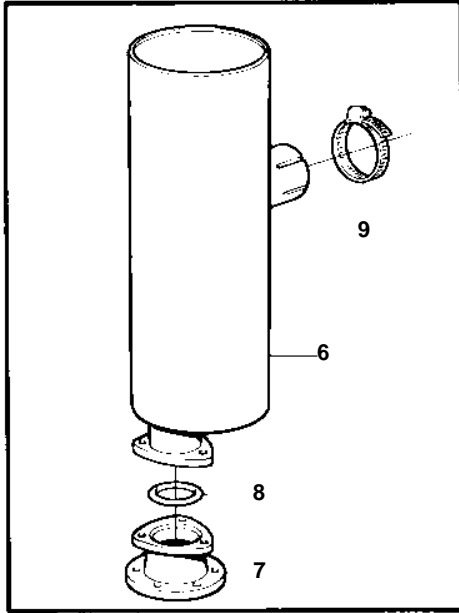

TID71A, TWD710V, TD730VE, TWD731VE, TAD730V

15606

TID71A, TWD710V, TD730VE, TWD731VE, TAD730V

REF	PART NO.	QTY	DESCRIPTION
1	3826561	1	Exhaust hose
2	821424	1	Pipe flange
3	862707	1	Gasket
4	970976	4	Screw
4A	940280	4	Spring washer
5	971072	4	Nut
10		1	Muffler
11	807704	1	· Muffler
12		2	· Flange
13	862979	2	· Gasket
14	955365	8	· Screw
15	941912	8	· Spring washer
16	955785	8	· Nut