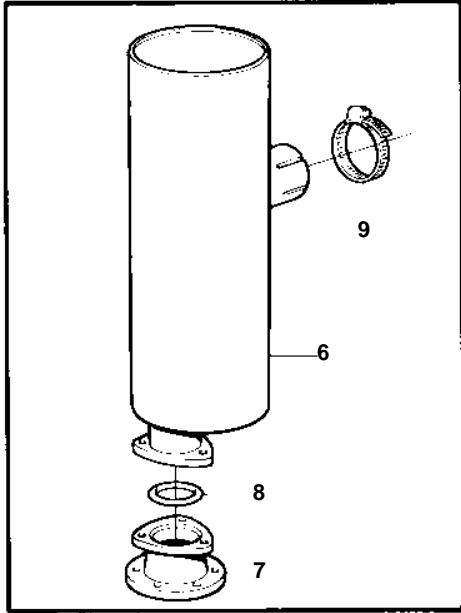

TD71A

15606

TD71A

REF	PART NO.	QTY	DESCRIPTION
1	3826561	1	Exhaust hose
2	821424	1	Pipe flange
3	862707	1	Gasket
4	970976	4	Screw
4A	940280	4	Spring washer
5	971072	4	Nut
6	475961	1	Muffler
7	364724	1	Flange
8	364726	1	Sealing ring
9	967960	1	Clamp
10		1	Muffler
11	807704	1	· Muffler
12		2	· Flange
13	862979	2	· Gasket
14	955365	8	· Screw
15	941912	8	· Spring washer
16	955785	8	· Nut