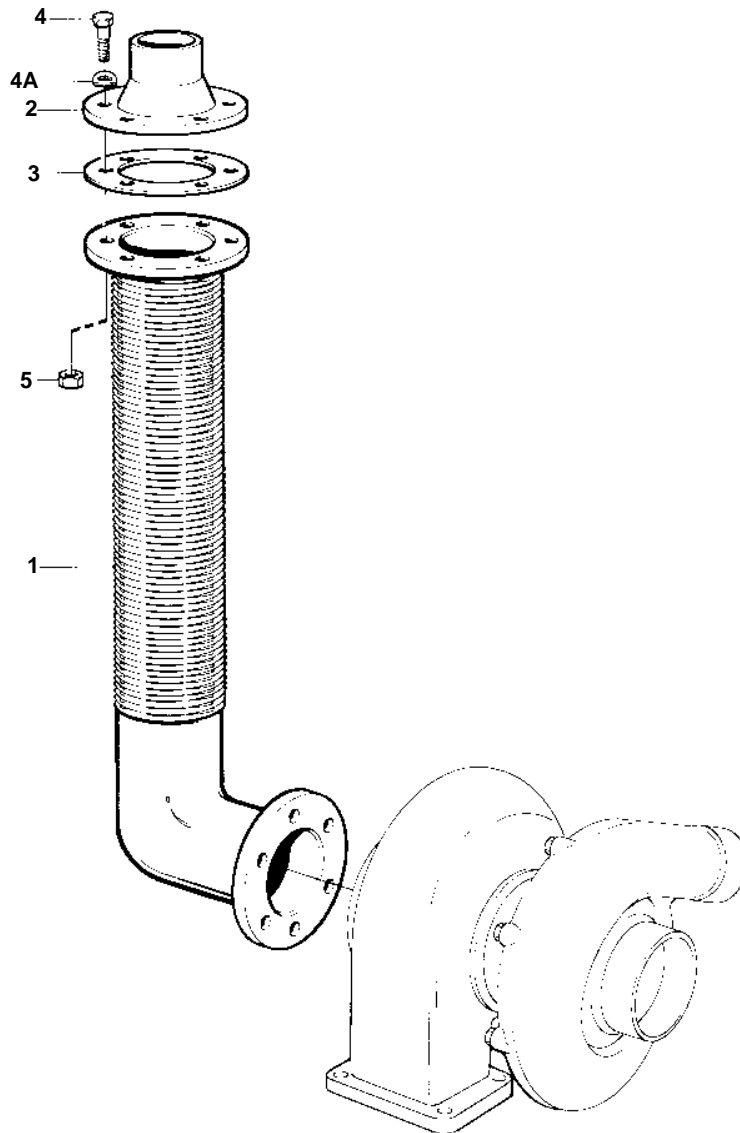

TD71A

15606

TD71A

REF	PART NO.	QTY	DESCRIPTION
1	3826561	1	Exhaust hose
2	821424	1	Pipe flange
3	862707	1	Gasket
4	970976	4	Screw
4A	940280	4	Spring washer
5	971072	4	Nut
6	475961	1	Muffler
7	364724	1	Flange
8	364726	1	Sealing ring
9	967960	1	Clamp
10		1	Muffler
11	807704	1	· Muffler
12		2	· Flange
13	862979	2	· Gasket
14	955365	8	· Screw
15	941912	8	· Spring washer
16	955785	8	· Nut