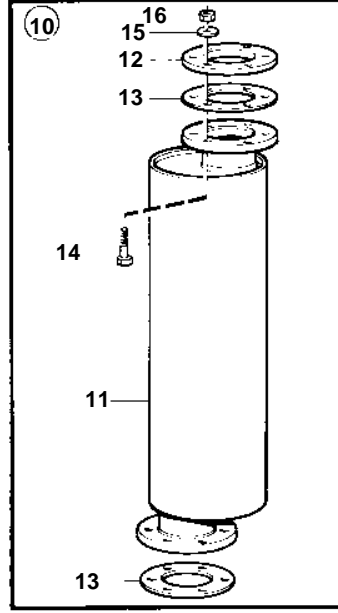

TD71A

15606

TD71A

REF	PART NO.	QTY	DESCRIPTION
1	3826561	1	Exhaust hose
2	821424	1	Pipe flange
3	862707	1	Gasket
4	970976	4	Screw
4A	940280	4	Spring washer
5	971072	4	Nut
6	475961	1	Muffler
7	364724	1	Flange
8	364726	1	Sealing ring
9	967960	1	Clamp
10		1	Muffler
11	807704	1	· Muffler
12		2	· Flange
13	862979	2	· Gasket
14	955365	8	· Screw
15	941912	8	· Spring washer
16	955785	8	· Nut