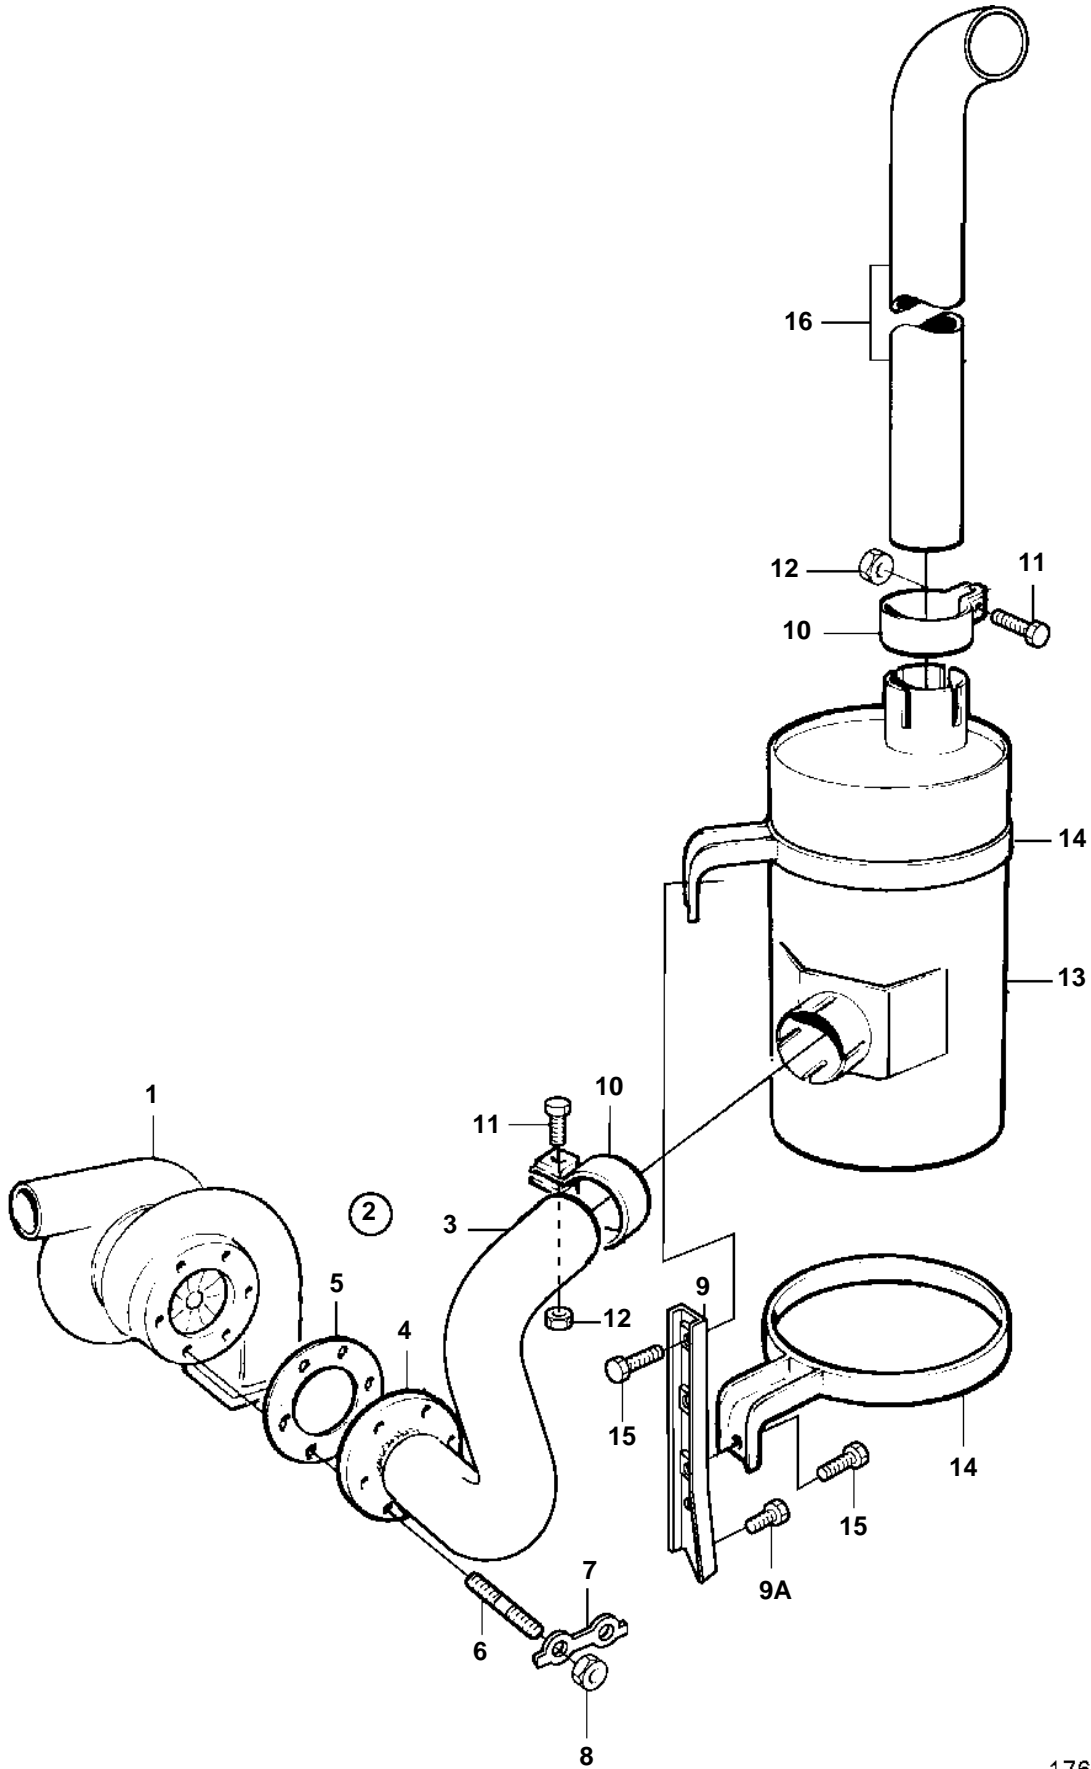

TWD740VE

TWD740VE

REF	PART NO.	QTY	DESCRIPTION
1		1	Turbo
2	3828714	1	Exhaust pipe
3		1	· Exhaust pipe
4		1	· Flange
5	424628	1	Gasket
6	924064	6	Stud
7	947071	3	Lock washer
8	946330	6	Nut
9	3827698	1	Bracket
9A	965194	2	Screw
10	191296	2	Clamp
11	965185	4	Flange screw
12	971095	4	Nut
13	476584	1	Muffler
14	1575983	2	Bracket
15	946502	2	Screw
16	848192	1	Exhaust pipe