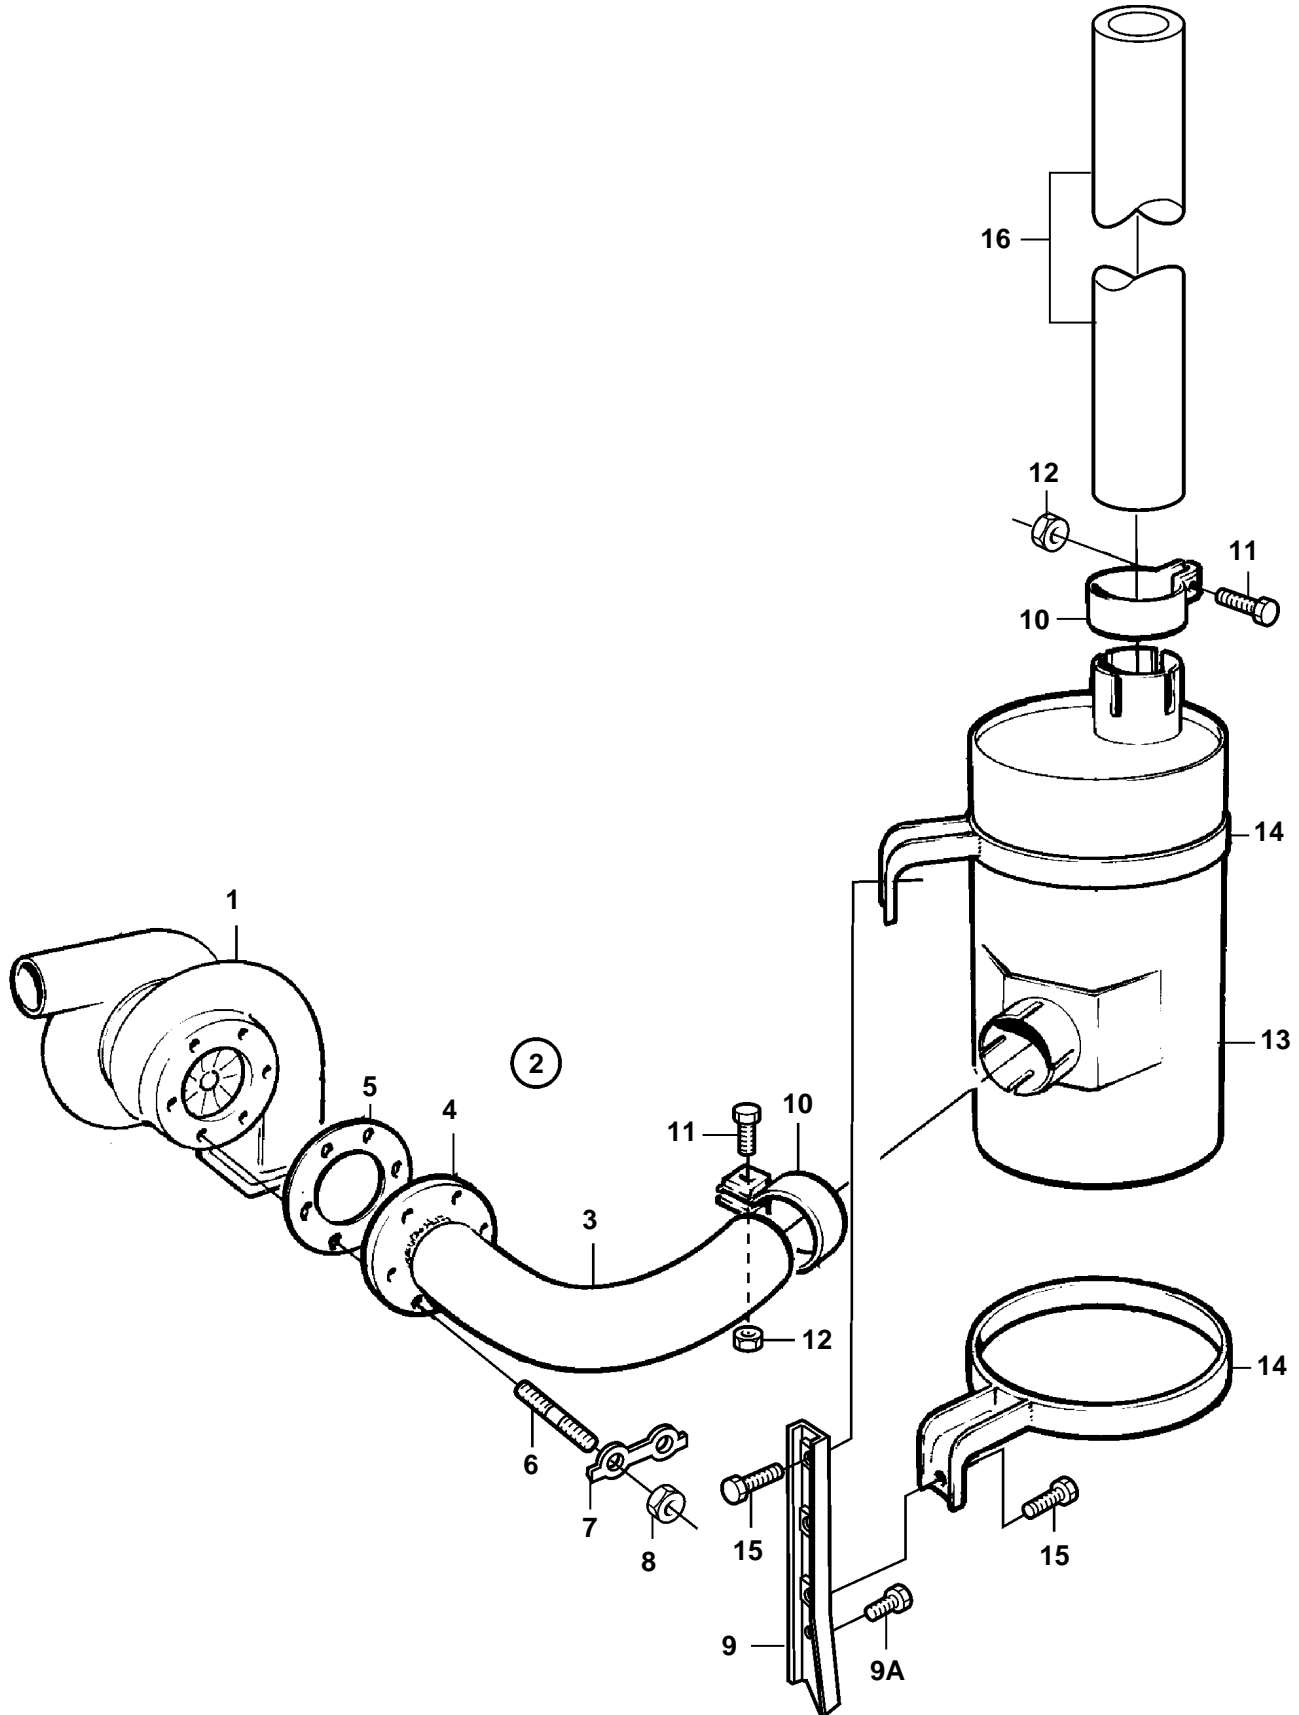

TD71A, TWD710V, TWD731VE, TAD730V

23415

TD71A, TWD710V, TWD731VE, TAD730V

REF	PART NO.	QTY	DESCRIPTION
1		1	Turbo
2	848157	1	Exhaust pipe
3		1	· Exhaust pipe
4	844935	1	· Flange
5	424628	1	Gasket
6	924064	6	Stud
7	947071	3	Lock washer
8	946330	6	Nut
9	3827698	1	Bracket
9A	965194	2	Screw
10	191296	2	Clamp
11	965185	4	Flange screw
12	971095	4	Nut
13	476584	1	Muffler
14	1575983	2	Bracket
15	946502	2	Screw
16	848192	1	Exhaust pipe