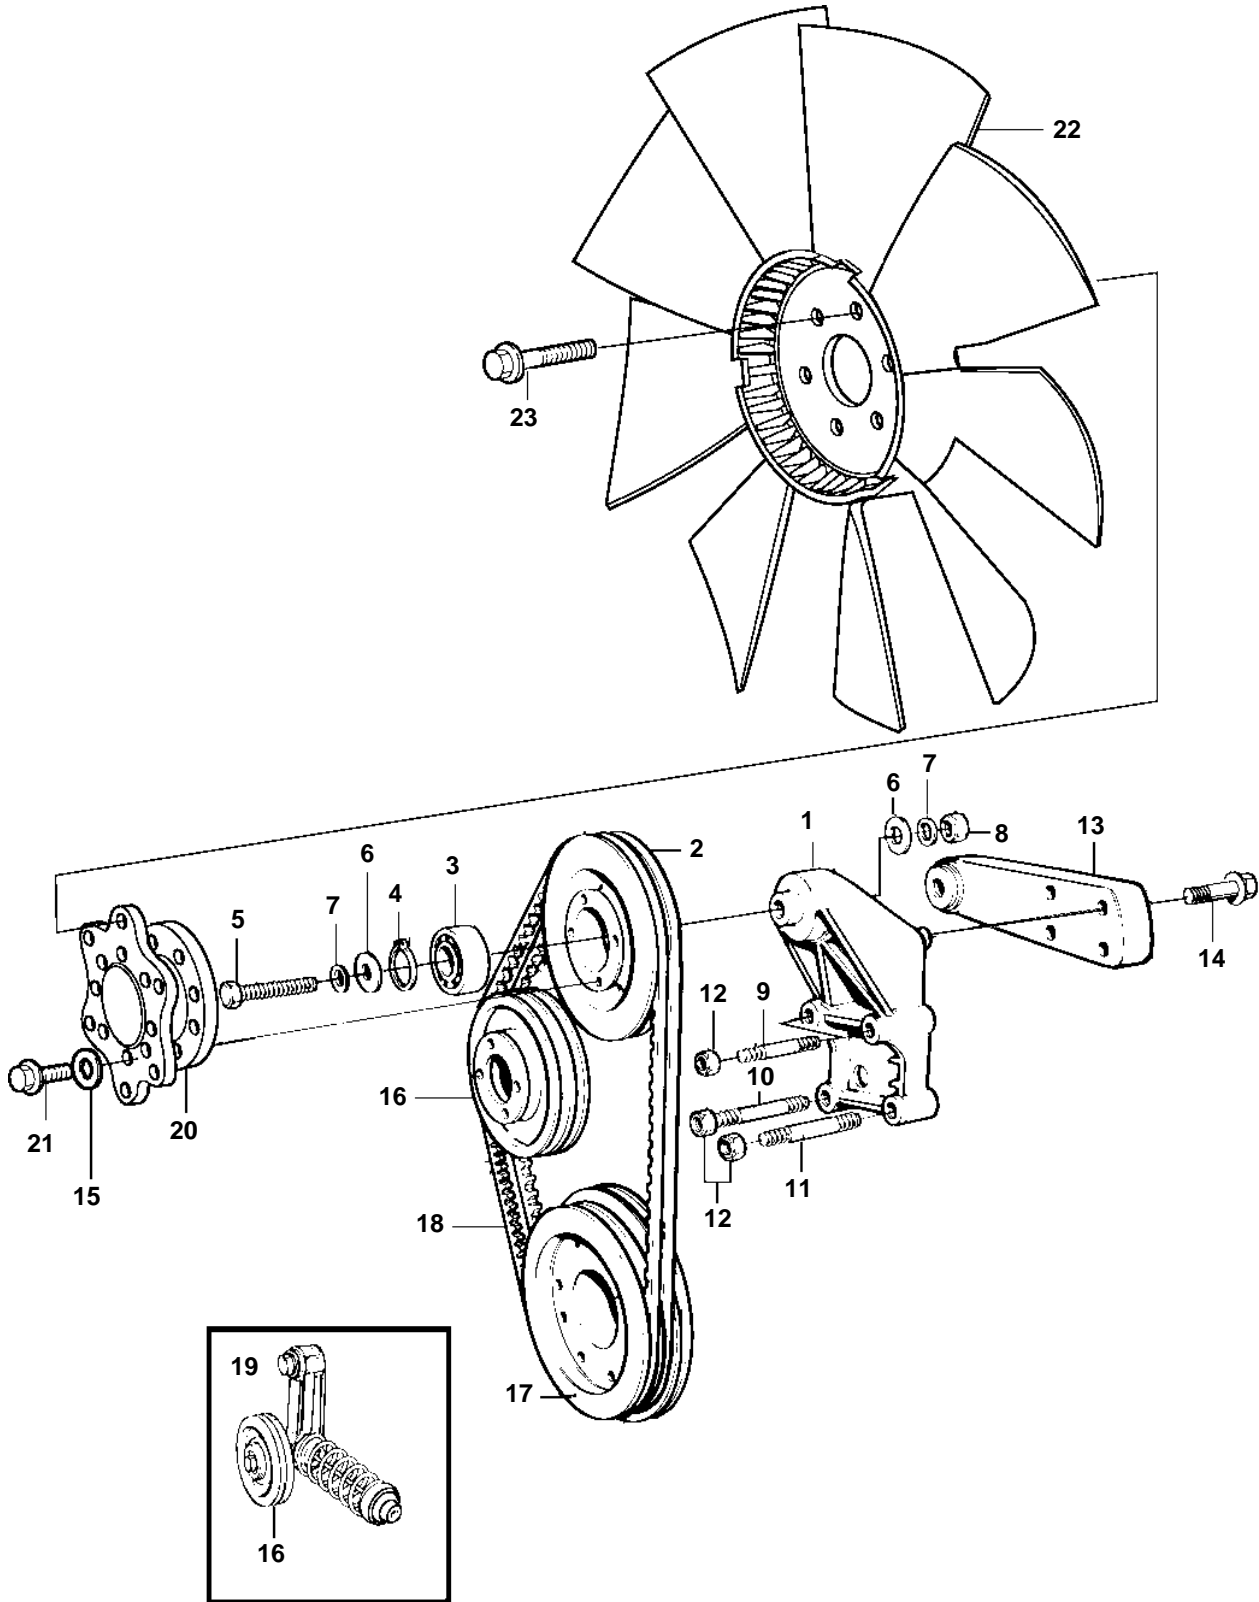

TWD740VE

## TWD740VE

REF	PART NO.	QTY	DESCRIPTION	SEE SEC.	NOTES
1	11030668	1	Bracket		
2	11032857	1	Pulley		2 GROOVE
	3829637	1	Pulley		3 GROOVE
3	1660115	1	Ball bearing		
4	914532	1	Snap ring		
5	970959	1	Screw		
6	4772122	2	Washer		
7	947541	2	Washer		
8	971071	1	Nut		
9	17378	2	Stud		L=170mm
10	479972	2	Stud		L=45mm
11	479973	1	Stud		L=80mm
12	971095	4	Nut		
13	4772116	1	Anchorage		
14	965216	4	Screw		
15	941907	8	Spring washer		
16		1	Pulley	1413	
17		1	Pulley		SEE GROUP 21
18	966847	1	V-belt kit		
19		1	Belt tensioner	1413	
20	3827771	1	Fan hub		L=55mm
	3826978	1	Fan hub		L=108mm
21	959222	8	Screw		
22	3827487	1	Fan, suction type		D=620mm
	3827491	1	Fan, suction type		D=750mm
23	946472	6	Screw		