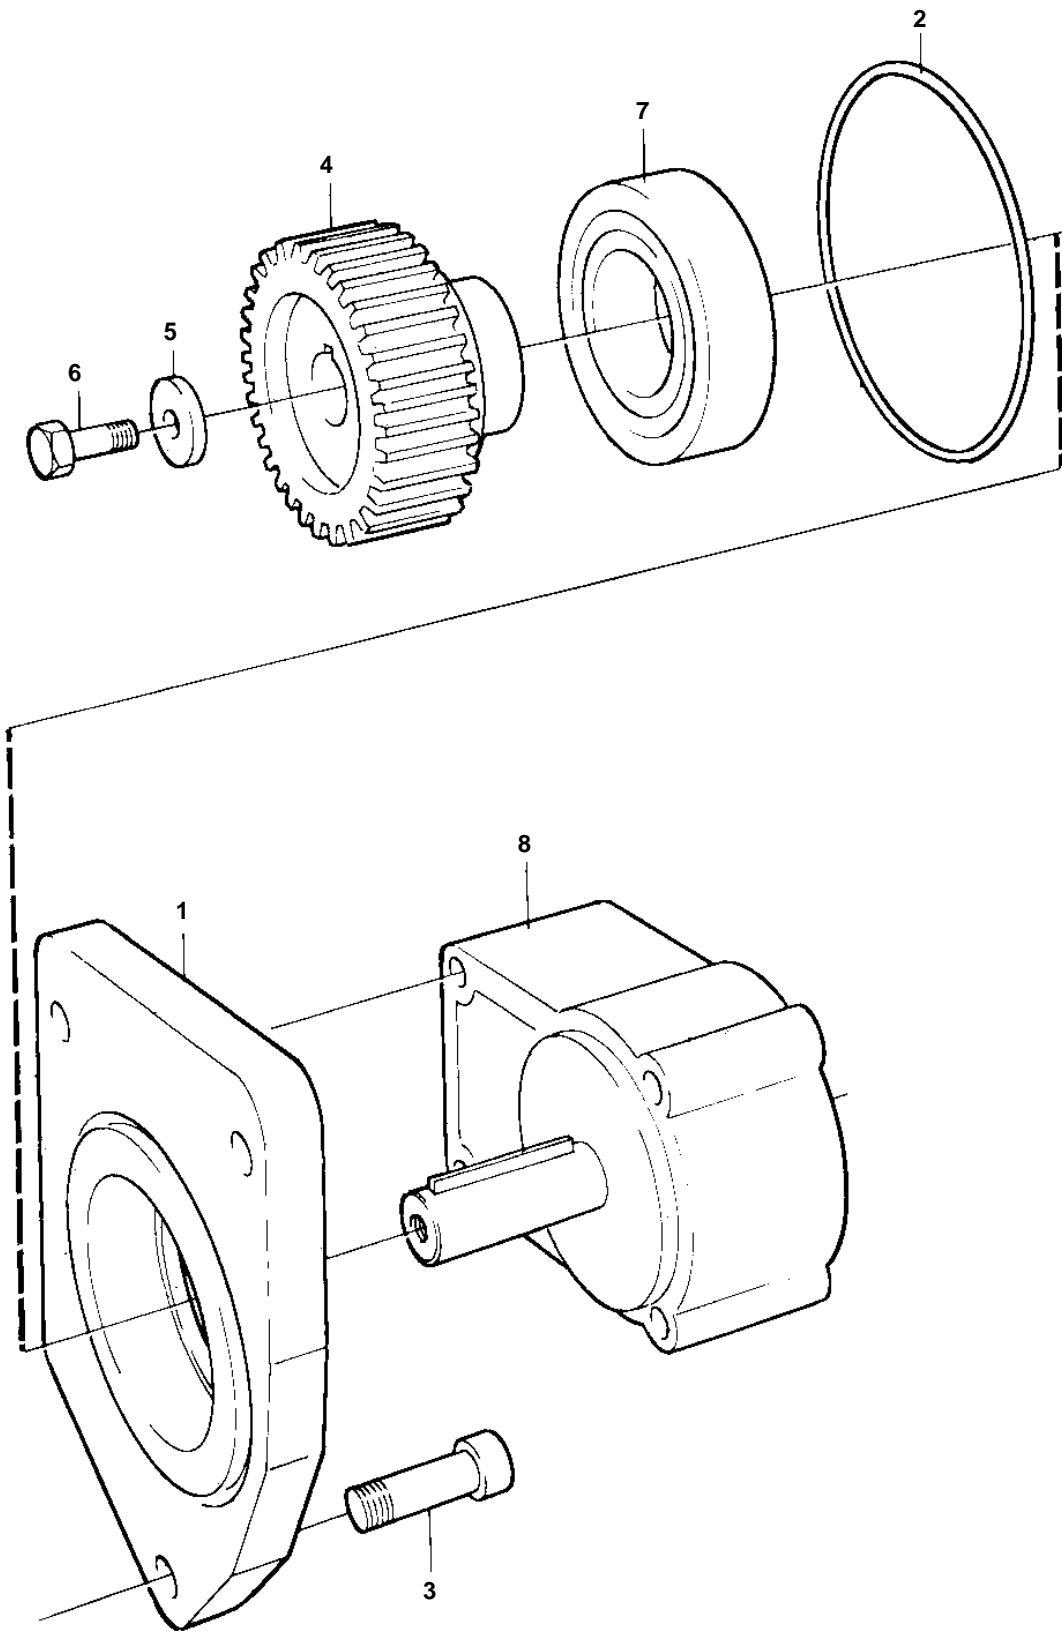

TD61, TD71

TD61, TD71

REF	PART NO.	QTY	DESCRIPTION
1	3825094	1	Flange
2	975610	1	O-ring
3	967546	3	Screw
4	3825095	1	Gear
5	945583	1	Washer
6	946173	1	Flange screw
7	11016	1	Ball bearing
8	864499	1	Bearing