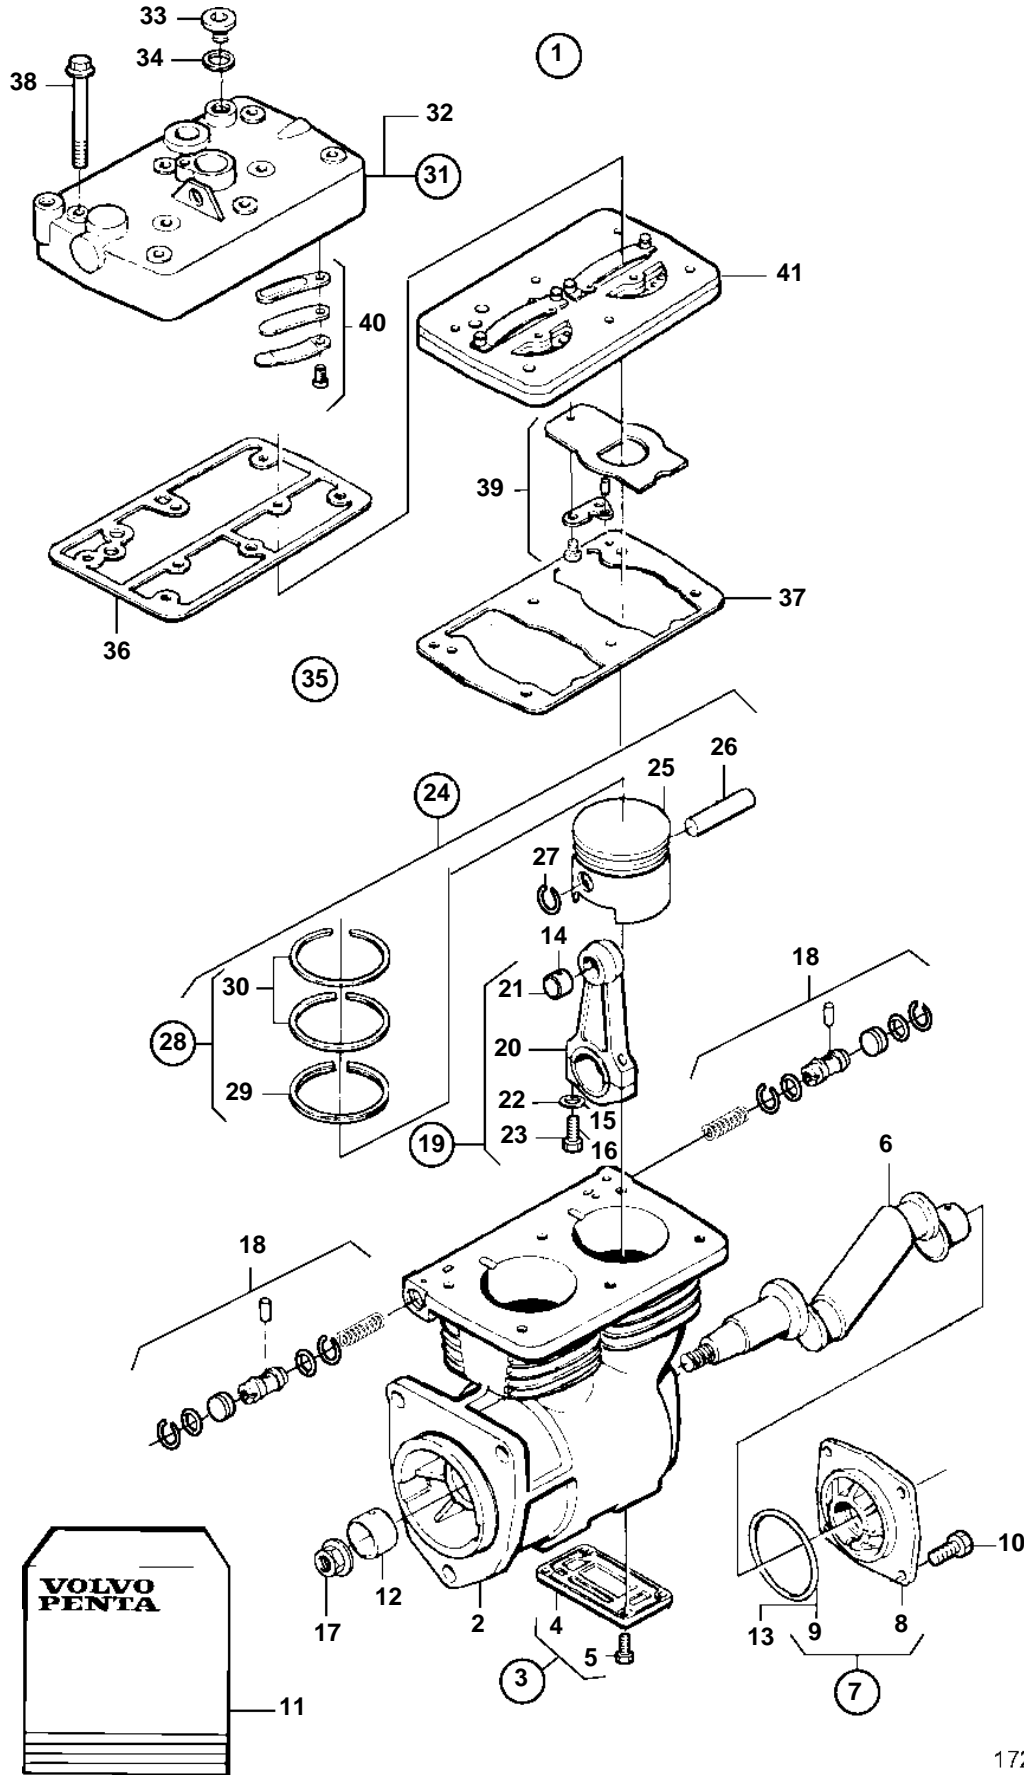

TD610V, TWD610V, TD630VE, TWD630VE, TD640VE

17266

TD610V, TWD610V, TD630VE, TWD630VE, TD640VE

REF	PART NO.	QTY	DESCRIPTION	NOTES
1	8150407	1	Compressor	KNORR LP48 ESS
	3803262	1	Compressor, exch, exch	KNORR LP48 ESS
2		1	· Housing	
3	3090382	2	· Repair kit	COMPL REPL BY 3095842
4	3095842	1	· · Cover	
5		4	· · · Screw	
6		1	· Crankshaft	
	3095842	1	Cover	
7	3090385	1	· Bearing cover	
8		1	· · Cover	
9	1697093	1	· · O-ring	
10	965215	4	· Screw	
11	3090383	1	· Repair kit	
12		2	· · Bushing	
13	1697093	1	· · O-ring	
14		2	· · Bushing	
15		4	· · Washer	
16		4	· · Screw	
17		1	· Nut	
18	3097147	2	· Repair kit, with pistons	
19		2	· Connecting rod	
20		1	· · Connecting rod	
21		1	· · Bushing	
22		2	· · Washer	
23		2	· · Screw	
24		2	· Piston kit	
25		1	· · Piston	
26		1	· · Piston pin	
27		2	· · Snap ring	
28	3090388	1	· · Piston ring kit	
29		1	· · · Piston ring	
30		2	· · · Piston ring	
31		1	· Cylinder head	
32		1	· · Cylinder head	
33		1	· · Plug	
34		1	· · Sealing ring	
35	3090377	1	· Gasket kit	
36		1	· · Gasket	
37		1	· · Gasket	
38		6	· · Screw	
39	3091740	1	· Valve kit, inlet valve	(3090379)
40	3091591	1	· Valve kit, inlet	
41		1	· Valve body	