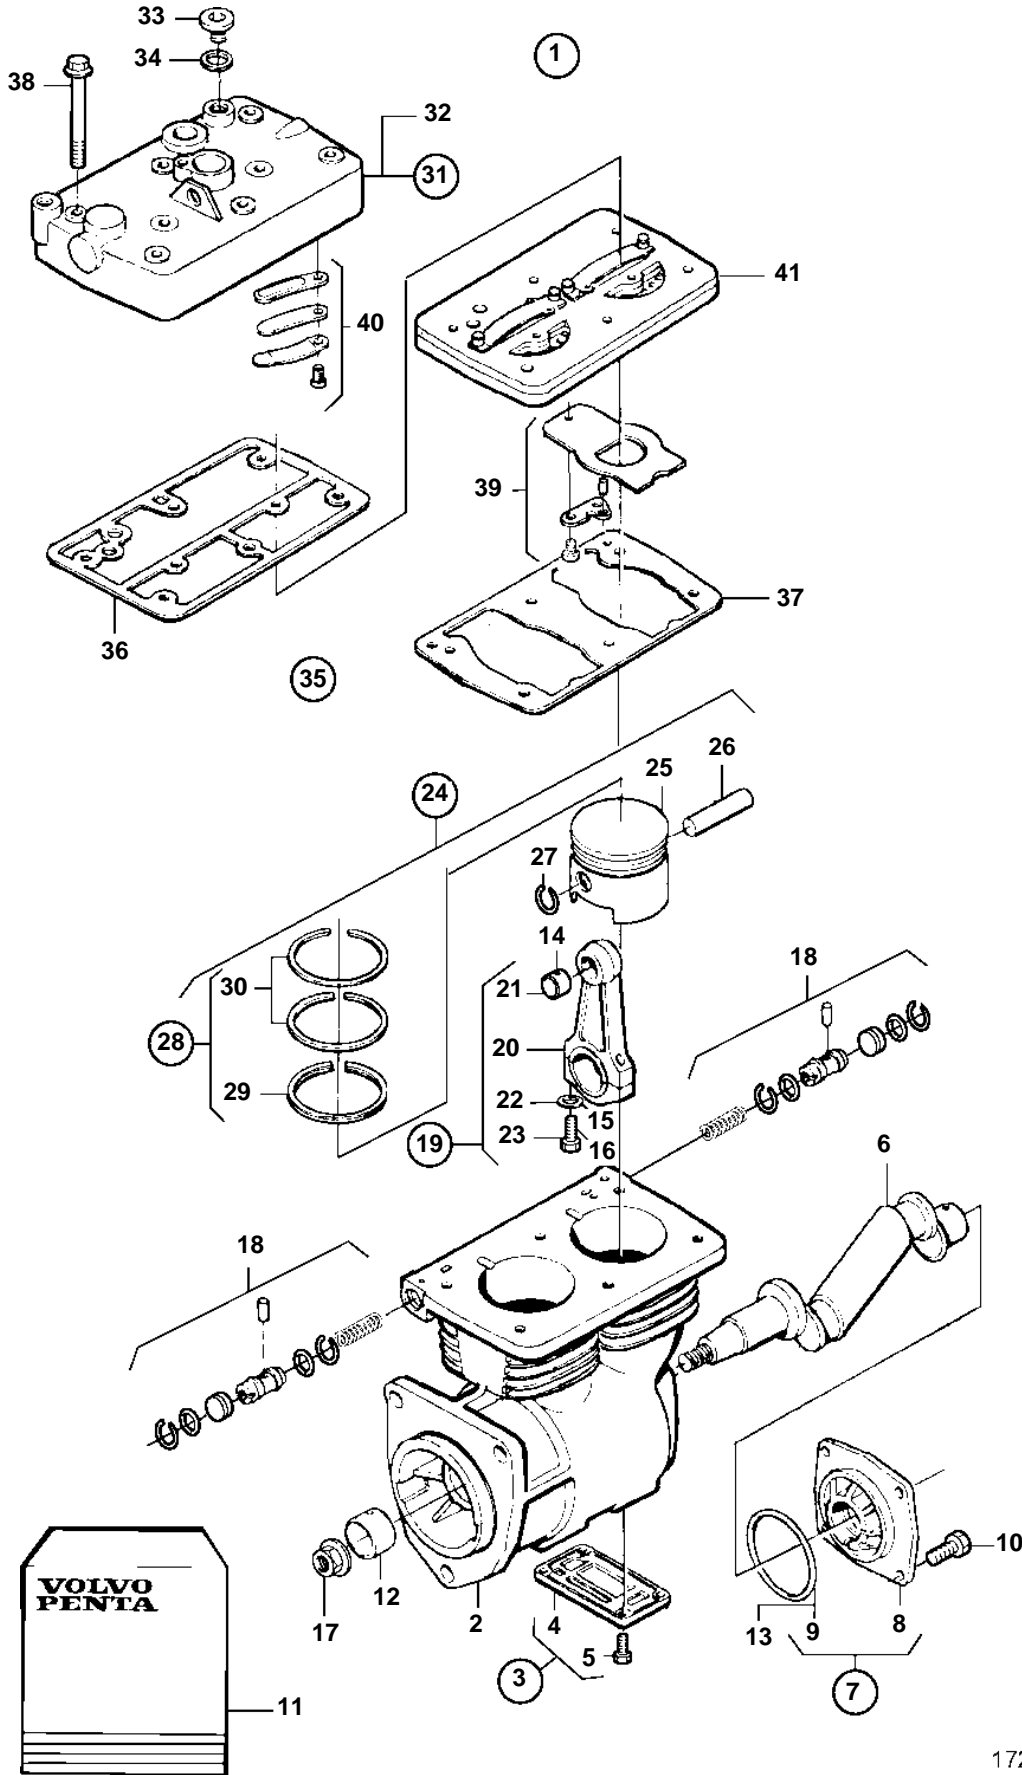

TD610V, TWD610V, TD630VE, TWD630VE, TD640VE

17266

TD610V, TWD610V, TD630VE, TWD630VE, TD640VE

REF	PART NO.	QTY	DESCRIPTION	NOTES
1	8150407	1	Compressor	KNORR LP48 ESS
	3803262	1	Compressor, exch, exch	KNORR LP48 ESS
2		1	· Housing	
3	3090382	2	· Repair kit	COMPL REPL BY 3095842
4	3095842	1	· · Cover	
5		4	· · · Screw	
6		1	· Crankshaft	
	3095842	1	Cover	
7	3090385	1	· Bearing cover	
8		1	· · Cover	
9	1697093	1	· · O-ring	
10	965215	4	· Screw	
11	3090383	1	· Repair kit	
12		2	· · Bushing	
13	1697093	1	· · O-ring	
14		2	· · Bushing	
15		4	· · Washer	
16		4	· · Screw	
17		1	· Nut	
18	3097147	2	· Repair kit, with pistons	
19		2	· Connecting rod	
20		1	· · Connecting rod	
21		1	· · Bushing	
22		2	· · Washer	
23		2	· · Screw	
24		2	· Piston kit	
25		1	· · Piston	
26		1	· · Piston pin	
27		2	· · Snap ring	
28	3090388	1	· · Piston ring kit	
29		1	· · · Piston ring	
30		2	· · · Piston ring	
31		1	· Cylinder head	
32		1	· · Cylinder head	
33		1	· · Plug	
34		1	· · Sealing ring	
35	3090377	1	· Gasket kit	
36		1	· · Gasket	
37		1	· · Gasket	
38		6	· · Screw	
39	3091740	1	· Valve kit, inlet valve	(3090379)
40	3091591	1	· Valve kit, inlet	
41		1	· Valve body	