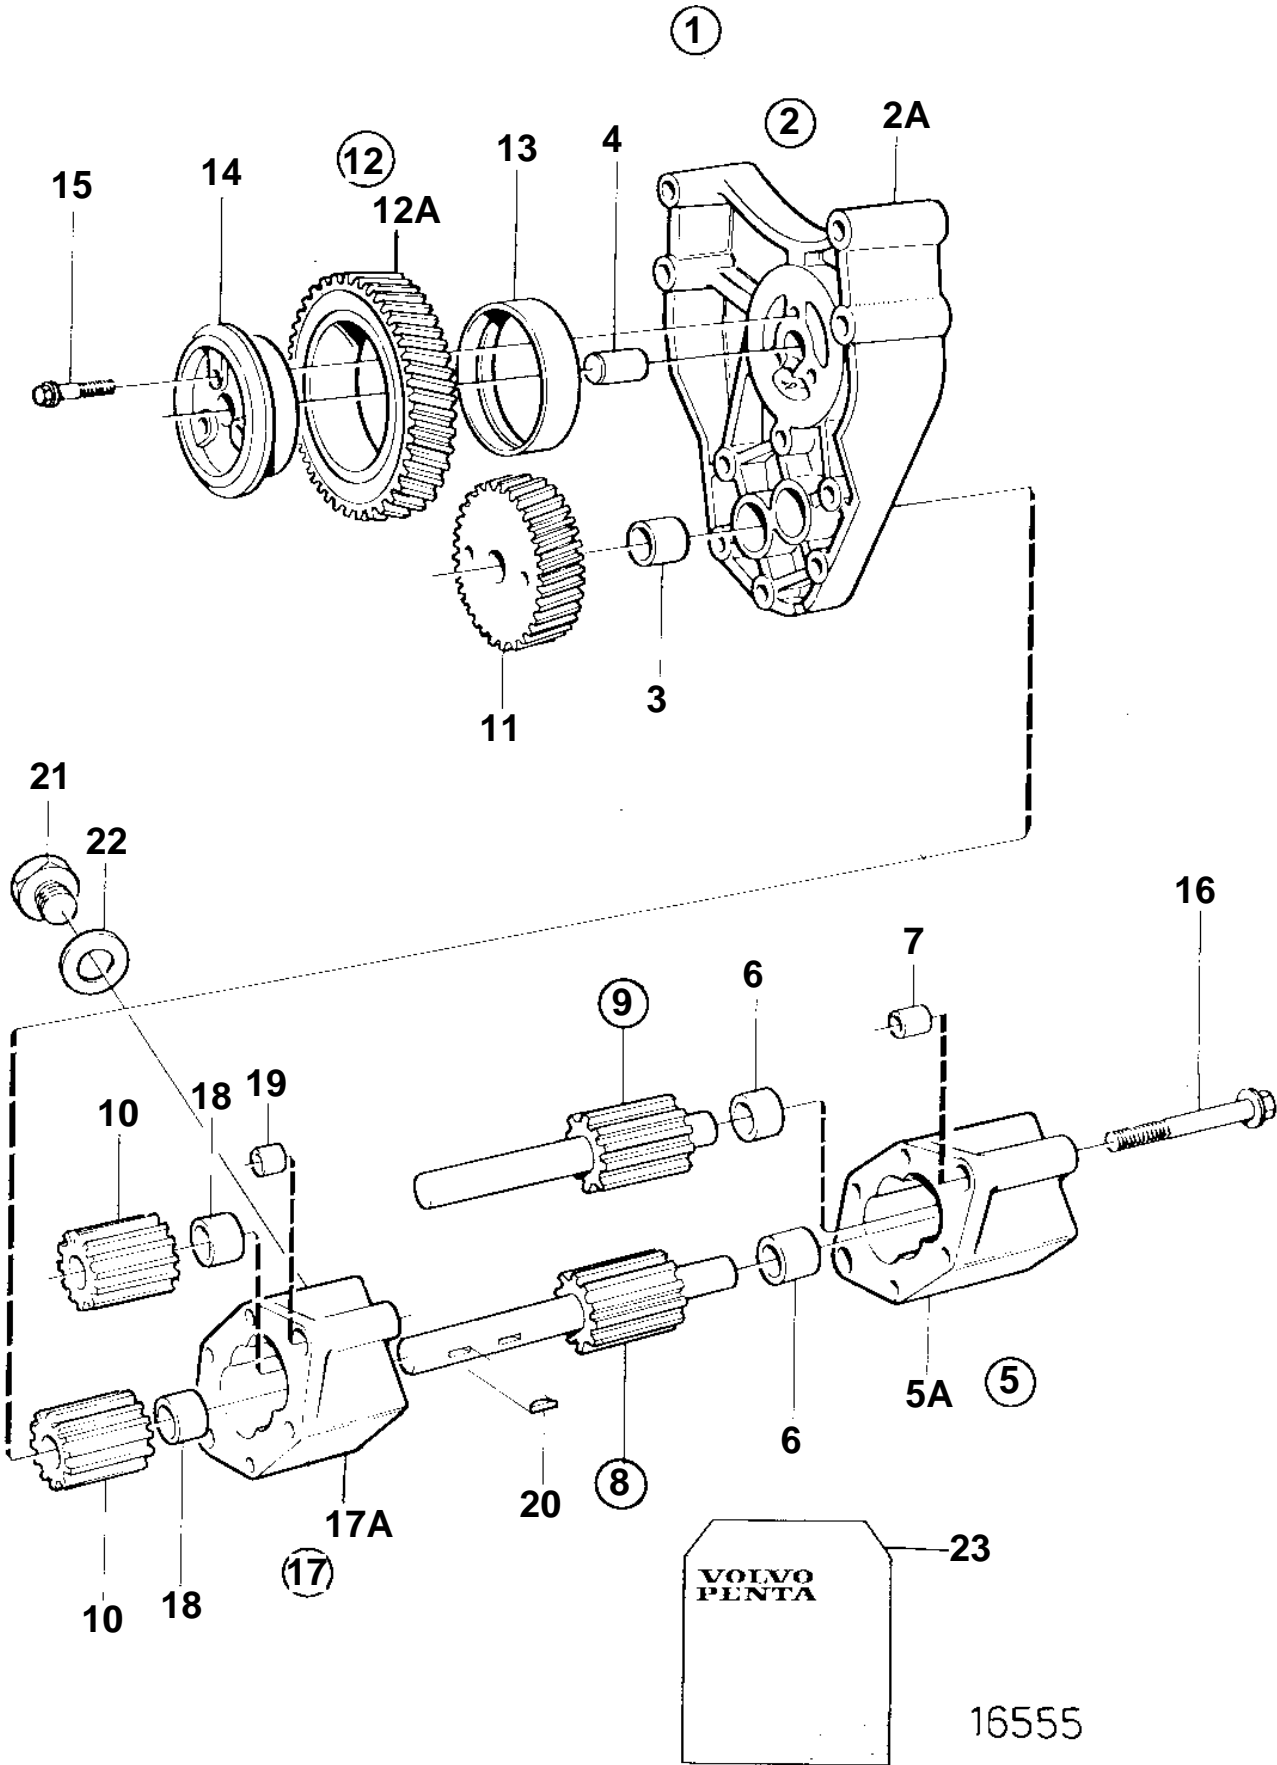

TD610V, TWD610V, TD630VE, TWD630VE, TD640VE

TD610V, TWD610V, TD630VE, TWD630VE, TD640VE

REF	PART NO.	QTY	DESCRIPTION
1	11030633	1	Oil pump
2	471571	1	· Bracket
2A		1	· · Bracket
3	470347	1	· · · Bushing
4	191171	1	· · Pin
5		1	· Oil pump housing
5A		1	· · Housing
6	470347	2	· · · Bushing
7	401146	2	· · Guide sleeve
8		1	· Shaft, with gear
9		1	· Shaft, with gear
10		2	· Gear
11		1	· Gear
12	471942	1	· Gear
12A		1	· · Idler gear
13		2	· · Bushing
14	420048	1	· Bearing sleeve
15	471586	3	· Screw
16	955311	2	· Screw
17		1	· Oil pump housing
17A		1	· · Housing
18	470347	2	· · · Bushing
19	401146	2	· · Guide sleeve
20	910115	2	· Key
21	960632	1	· Plug
22	947624	1	· Gasket
23	11702289	1	Overhaul kit