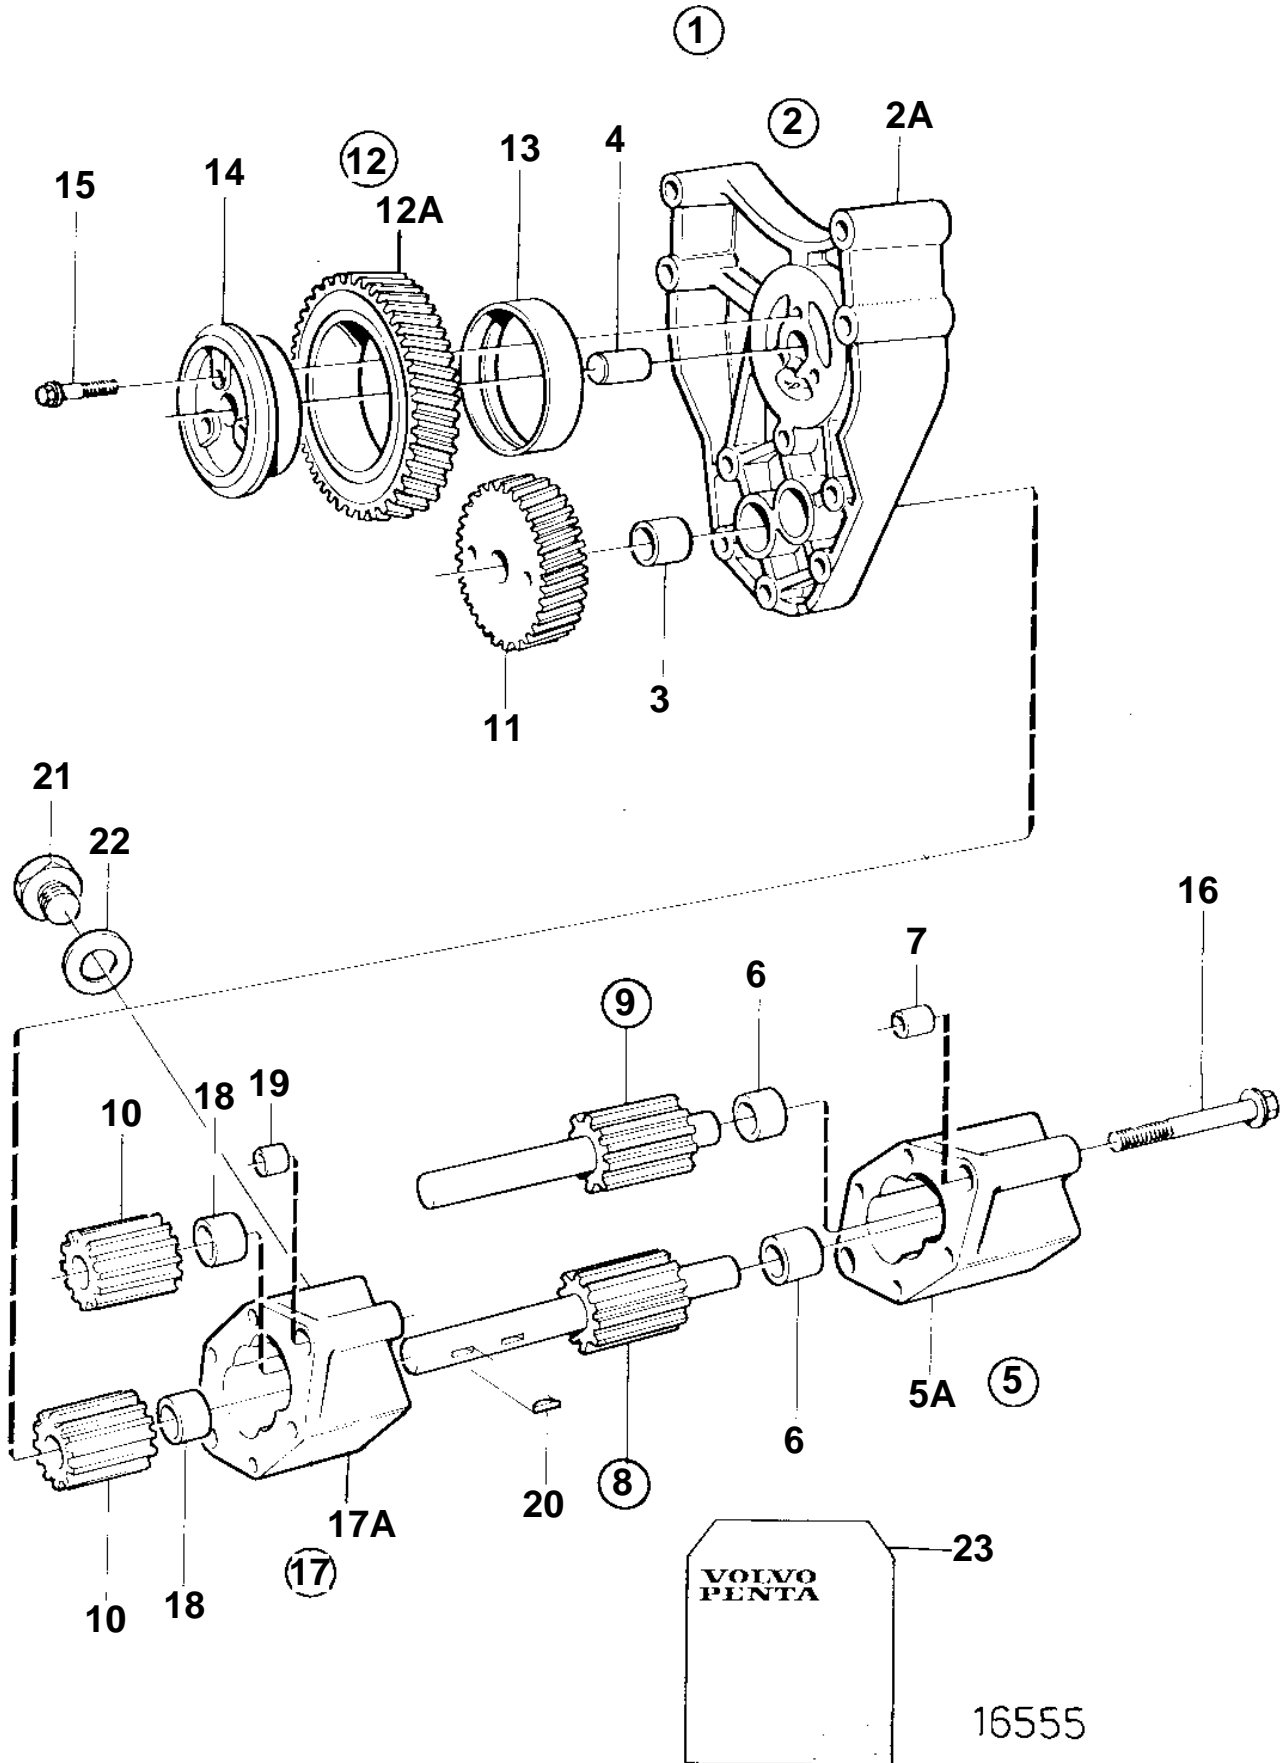

TD610V, TWD610V, TD630VE, TWD630VE, TD640VE

TD610V, TWD610V, TD630VE, TWD630VE, TD640VE

REF	PART NO.	QTY	DESCRIPTION
1	11030633	1	Oil pump
2	471571	1	· Bracket
2A		1	· · Bracket
3	470347	1	· · · Bushing
4	191171	1	· · Pin
5		1	· Oil pump housing
5A		1	· · Housing
6	470347	2	· · · Bushing
7	401146	2	· · Guide sleeve
8		1	· Shaft, with gear
9		1	· Shaft, with gear
10		2	· Gear
11		1	· Gear
12	471942	1	· Gear
12A		1	· · Idler gear
13		2	· · Bushing
14	420048	1	· Bearing sleeve
15	471586	3	· Screw
16	955311	2	· Screw
17		1	· Oil pump housing
17A		1	· · Housing
18	470347	2	· · · Bushing
19	401146	2	· · Guide sleeve
20	910115	2	· Key
21	960632	1	· Plug
22	947624	1	· Gasket
23	11702289	1	Overhaul kit