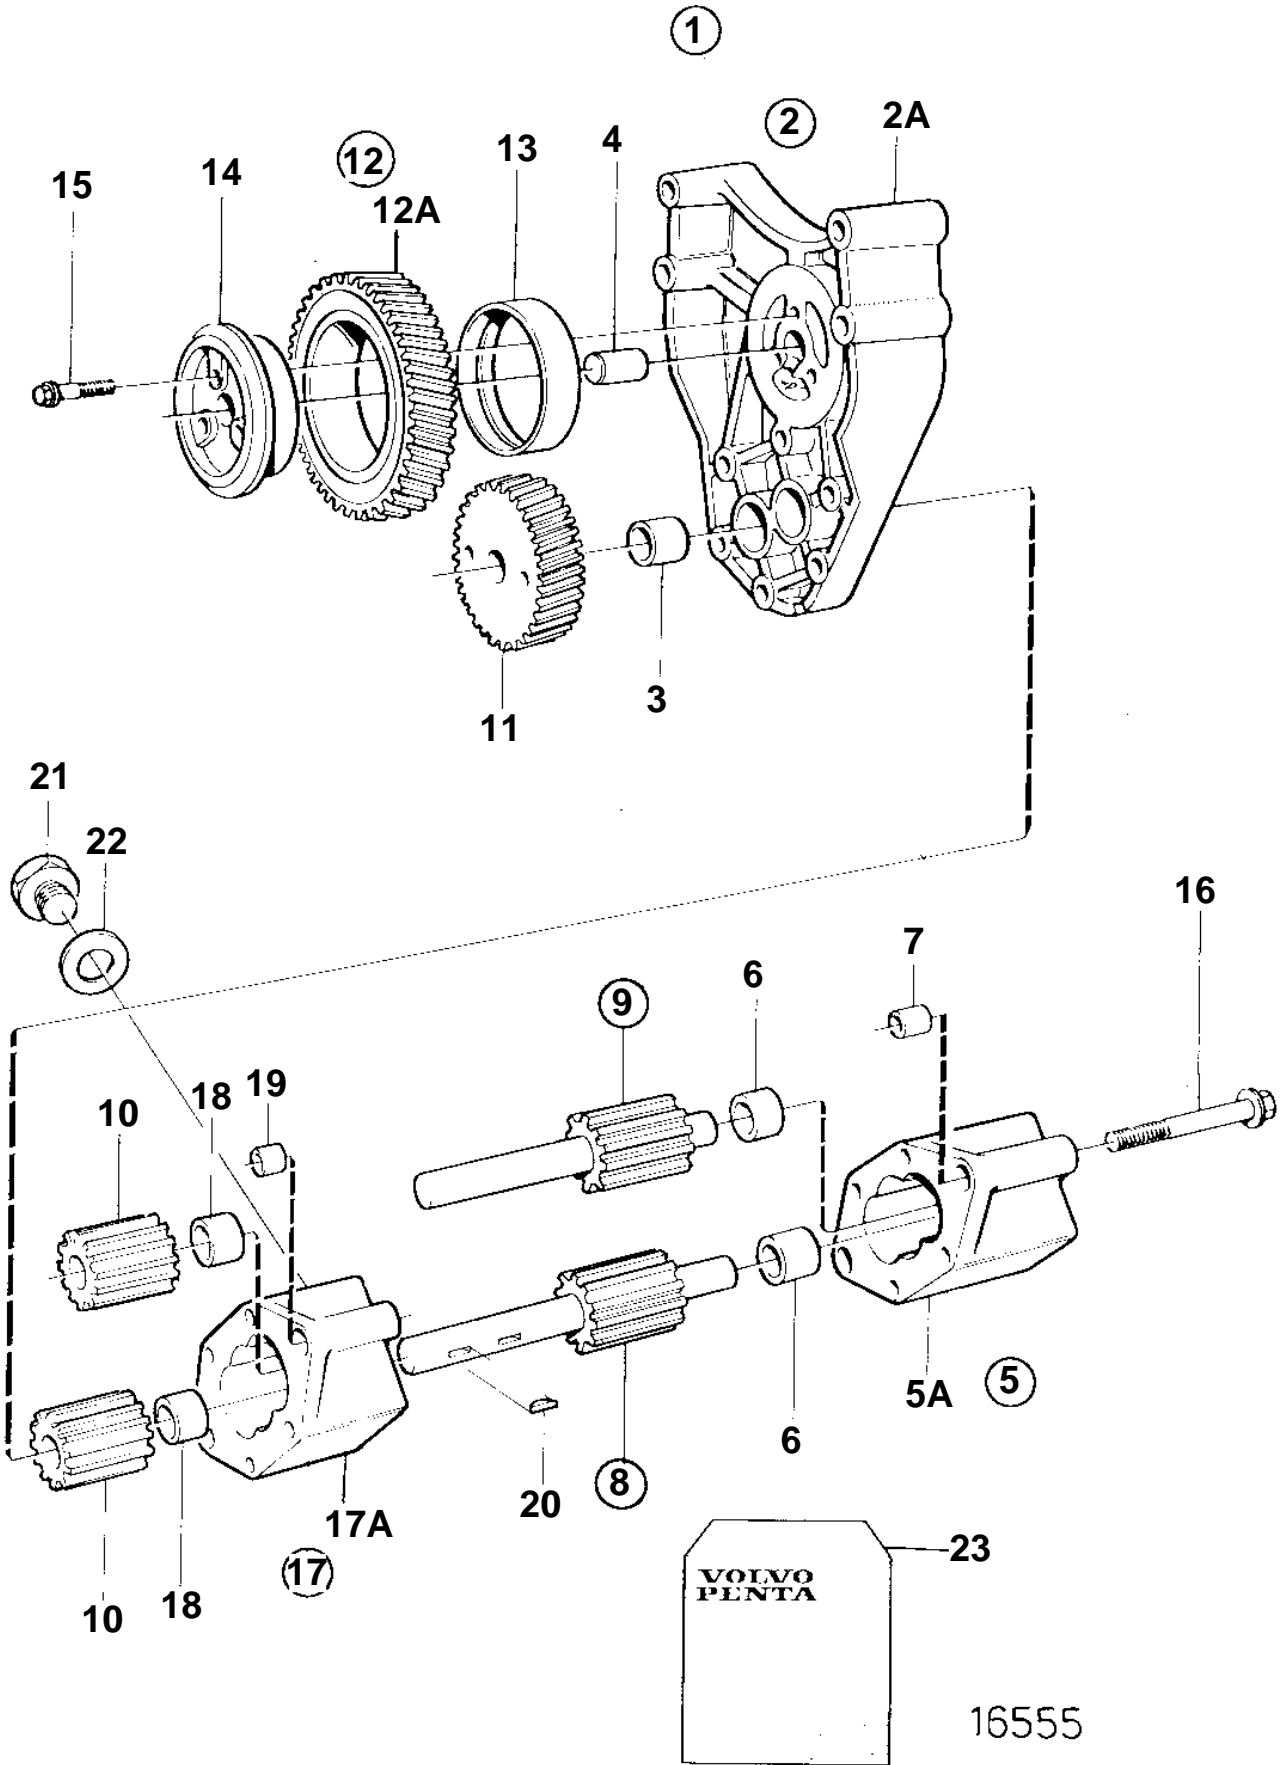

TD610V, TWD610V, TD630VE, TWD630VE, TD640VE

TD610V, TWD610V, TD630VE, TWD630VE, TD640VE

REF	PART NO.	QTY	DESCRIPTION
1	11030633	1	Oil pump
2	471571	1	· Bracket
2A		1	· · Bracket
3	470347	1	· · · Bushing
4	191171	1	· · Pin
5		1	· Oil pump housing
5A		1	· · Housing
6	470347	2	· · · Bushing
7	401146	2	· · Guide sleeve
8		1	· Shaft, with gear
9		1	· Shaft, with gear
10		2	· Gear
11		1	· Gear
12	471942	1	· Gear
12A		1	· · Idler gear
13		2	· · Bushing
14	420048	1	· Bearing sleeve
15	471586	3	· Screw
16	955311	2	· Screw
17		1	· Oil pump housing
17A		1	· · Housing
18	470347	2	· · · Bushing
19	401146	2	· · Guide sleeve
20	910115	2	· Key
21	960632	1	· Plug
22	947624	1	· Gasket
23	11702289	1	Overhaul kit