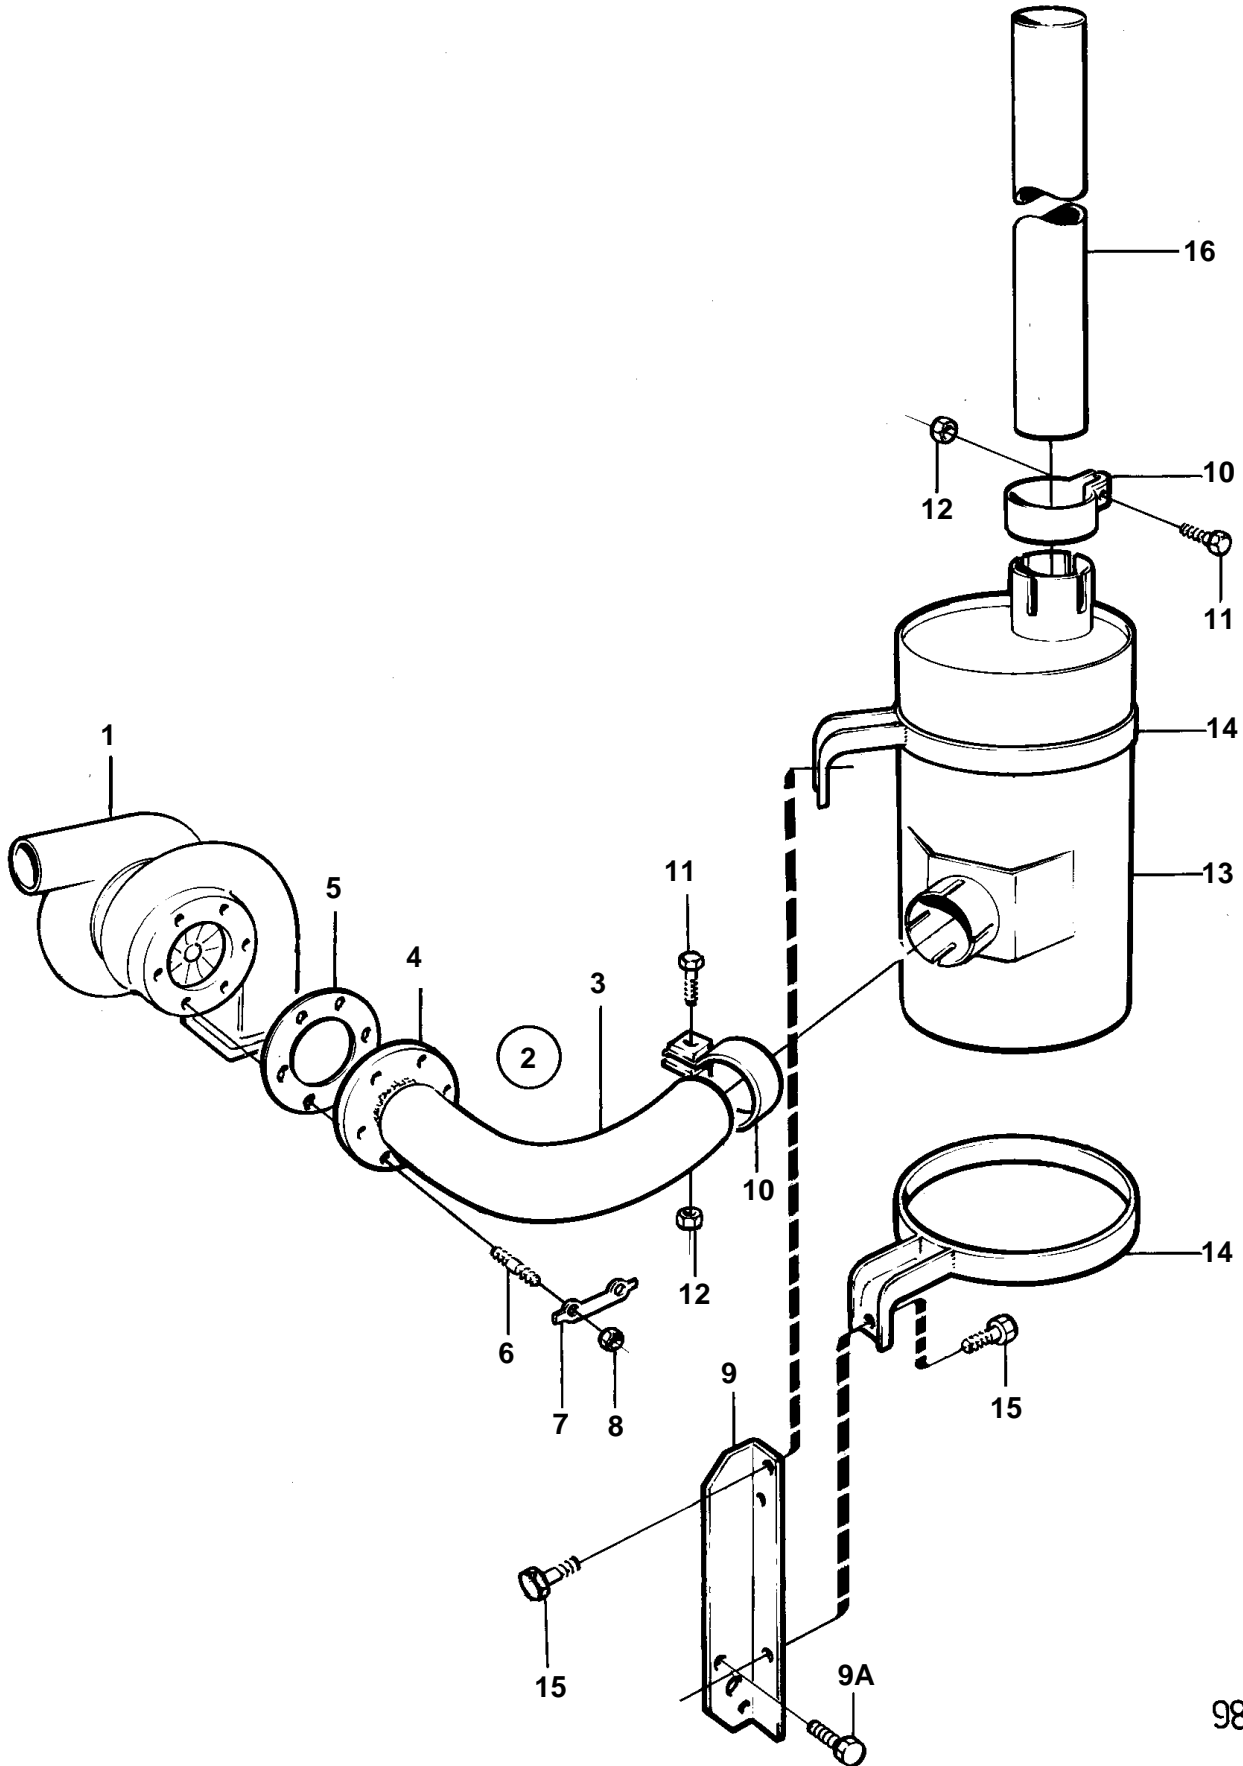

TD610V, TWD610V, TWD630VE, TD640VE

9882

TD610V, TWD610V, TWD630VE, TD640VE

REF	PART NO.	QTY	DESCRIPTION
1		1	Turbo
2	848840	1	Exhaust pipe
3		1	· Exhaust pipe
4	844809	1	· Flange
5	847583	1	Gasket
6	924064	4	Stud
7	949134	2	Striker plate
8	946330	4	Nut
9	848170	1	Bracket
9A	965194	2	Screw
10	191296	2	Clamp
11	965185	4	Flange screw
12	971095	4	Nut
13	476584	1	Muffler
14	1575983	2	Bracket
15	946502	2	Screw
16	848192	1	Exhaust pipe