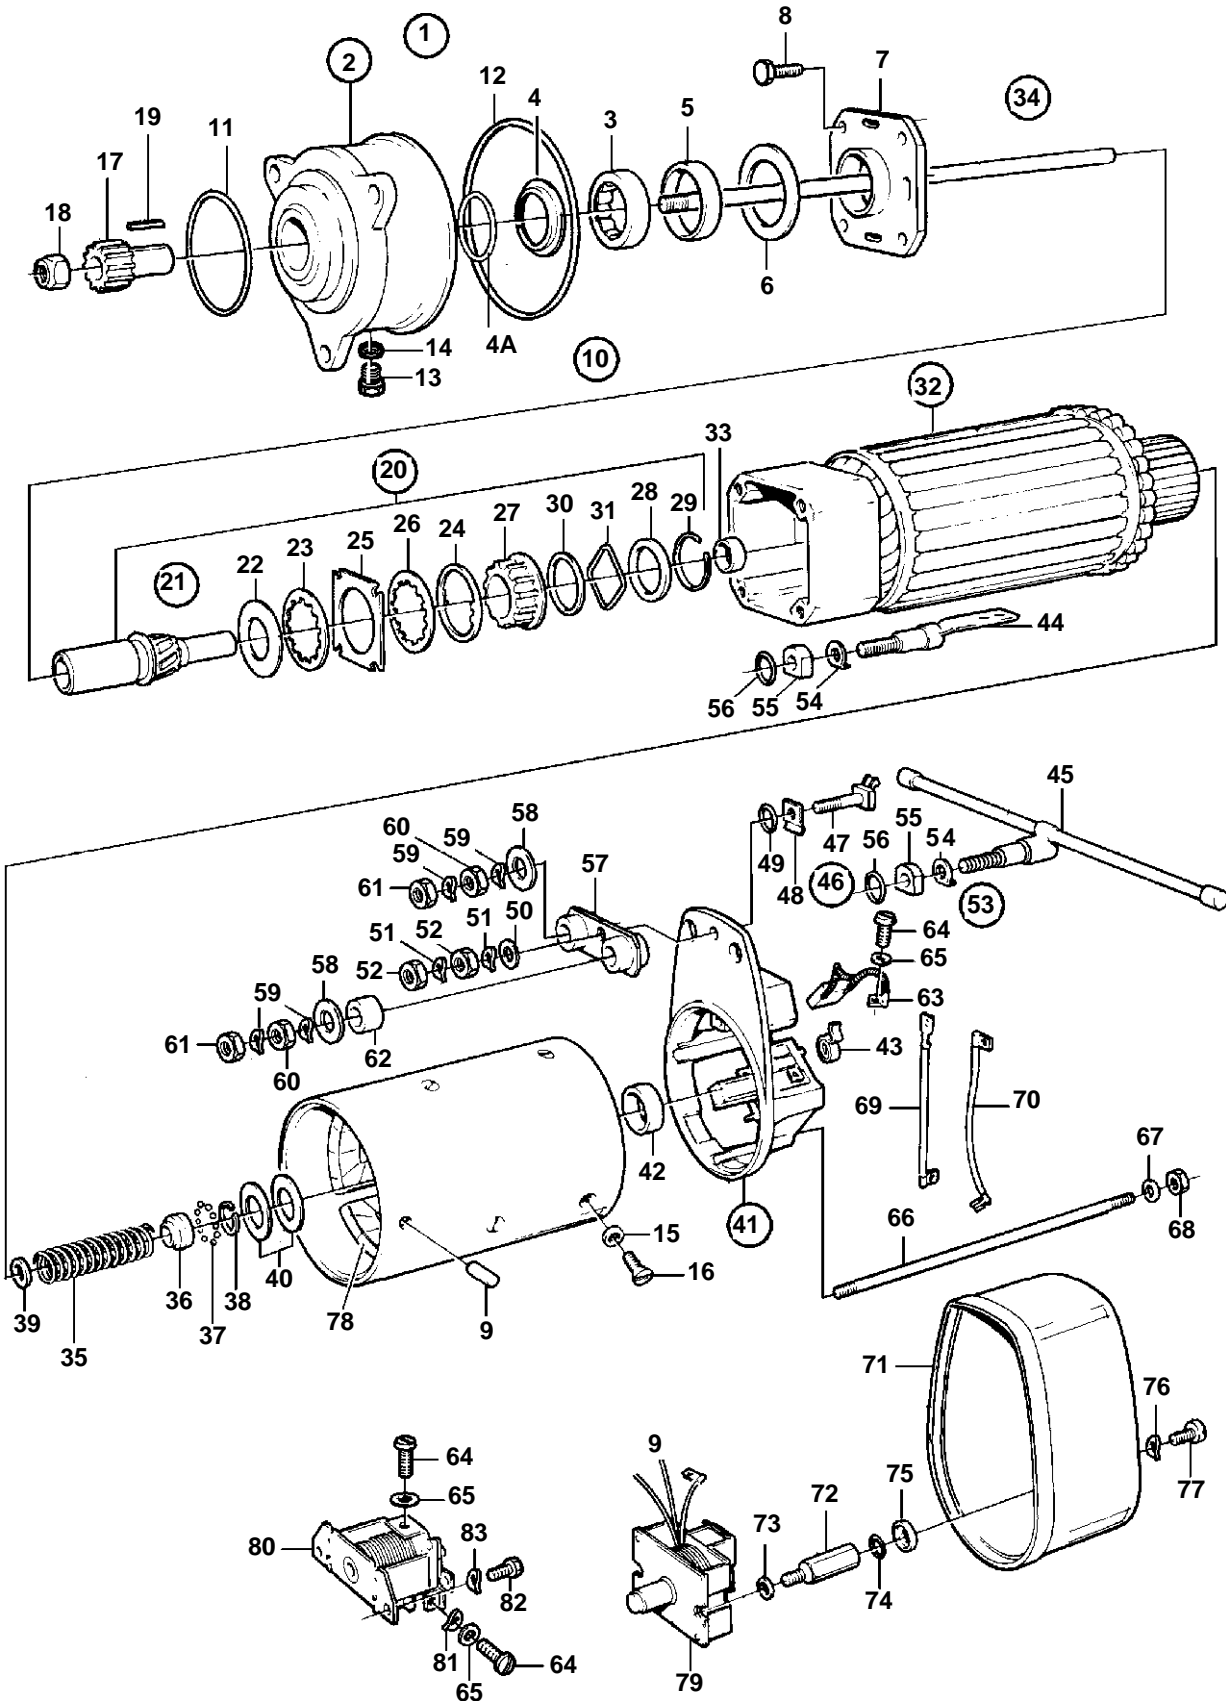

TD610V, TWD610V, TD630VE, TWD630VE

17091

TD610V, TWD610V, TD630VE, TWD630VE

REF	PART NO.	QTY	DESCRIPTION	NOTES
1	847306	1	Starter motor	Replaced by 881681
	881681	1	Starter motor	
	3803599	1	Starter motor, exch, exch	
2		1	• Drive bearing	
3	240453	1	• • Roller bearing	
4	240450	1	• • Sealing ring	
4A	240451	1	• • Spring	
5	240455	1	• • Bearing bushing	
6	240457	1	• Spacer washer	
7	240456	1	• Bearing housing	
8	848095	4	• Lock screw	
9		1	• Pin	
10	273517	1	• Gasket kit	
11		1	• • Sealing ring	
12		1	• • Sealing ring	
13		1	• • Screw	
14		1	• • Seal	
15		4	• • Seal	
16		8	• Screw	
17	11994396	1	• Start gear	(6643675)
18	1696396	1	• Nut	
19	240473	1	• Key	
20	244539	1	• Disc clutch	
21	6644414	1	• • Repair kit	
22		1	• • • Disc spring	
23		1	• • • Disc	
24		X	• • • Shim	
25		5	• • • Disc	
26		5	• • • Disc	
27		1	• • • Gear	
28		1	• • • Steel ring	
29		1	• • • Snap ring	
30		1	• • • Washer	
31		1	• • • Spring washer	
32		1	• Rotor	
33	243091	1	• • Needle bearing	
34	6643680	1	• Shaft	
35	6212617	1	• • Spring	
36	6212622	1	• • Ring	
37	184453	11	• • Ball	
38	240471	1	• • Lock ring	
39		1	• • Washer	
40	241904	X	• Shim	TH=0,20mm
		X	• Shim	TH = 0,30mm
	240487	X	• Shim	TH = 0,50mm
41		1	• Commutator bearing	
42	240481	1	• • Bearing bushing	
43	240478	4	• • Brush spring	
44		1	• • Terminal screw	
45		1	• • Connecting bolt	
46	6643672	1	• • Connector kit	
47		1	• • • Screw	
48		1	• • • Washer	
49		1	• • • O-ring	
50		1	• • • Washer	
51		2	• • • Snap ring	
52		2	• • • Nut	
53	3094494	2	• • Small parts kit	(6212792)
54		2	• • • Plate	
55		2	• • • Plate	
56		2	• • • O-ring	
57		1	• • • Isolation plate	
58		2	• • • Washer	