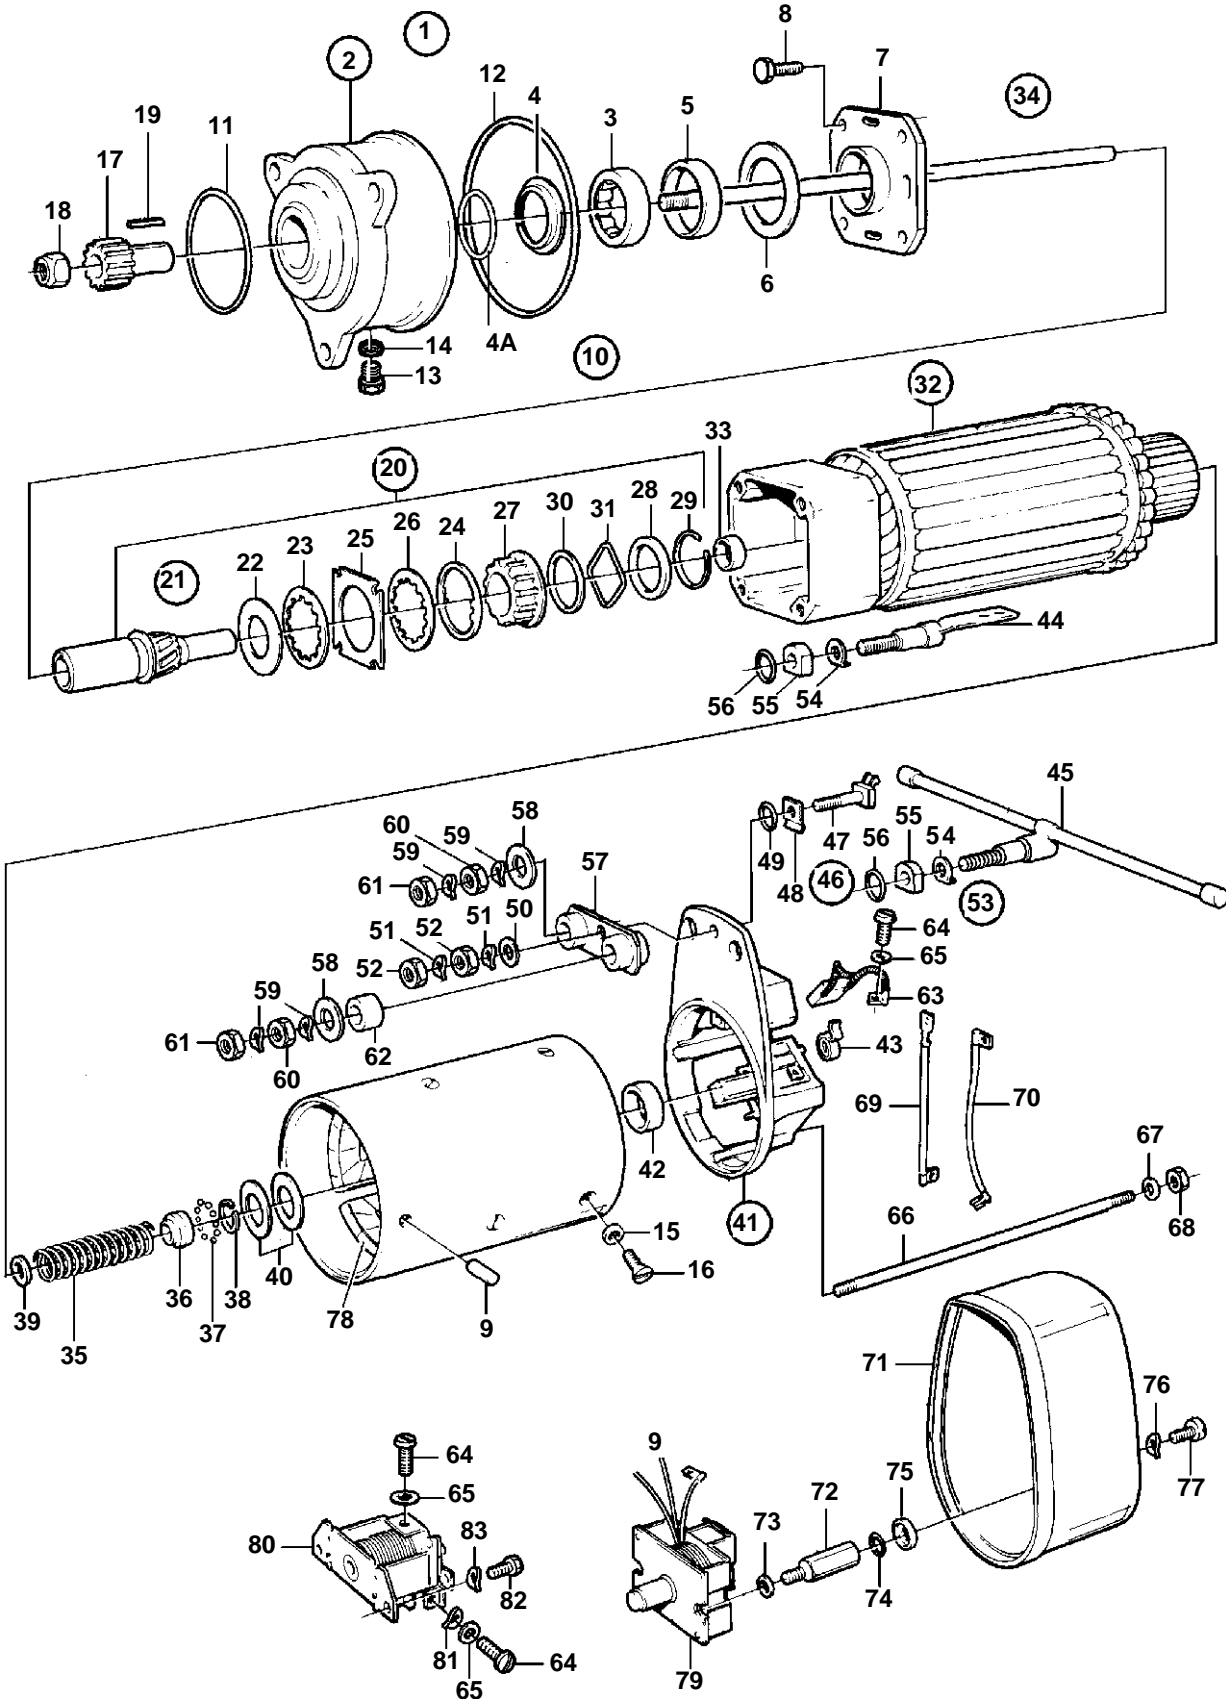

TD610V, TWD610V, TD630VE, TWD630VE

17091

TD610V, TWD610V, TD630VE, TWD630VE

REF	PART NO.	QTY	DESCRIPTION	NOTES
1	847306	1	Starter motor	Replaced by 881681
	881681	1	Starter motor	
	3803599	1	Starter motor, exch, exch	
2		1	• Drive bearing	
3	240453	1	• • Roller bearing	
4	240450	1	• • Sealing ring	
4A	240451	1	• • Spring	
5	240455	1	• • Bearing bushing	
6	240457	1	• Spacer washer	
7	240456	1	• Bearing housing	
8	848095	4	• Lock screw	
9		1	• Pin	
10	273517	1	• Gasket kit	
11		1	• • Sealing ring	
12		1	• • Sealing ring	
13		1	• • Screw	
14		1	• • Seal	
15		4	• • Seal	
16		8	• Screw	
17	11994396	1	• Start gear	(6643675)
18	1696396	1	• Nut	
19	240473	1	• Key	
20	244539	1	• Disc clutch	
21	6644414	1	• • Repair kit	
22		1	• • • Disc spring	
23		1	• • • Disc	
24		X	• • • Shim	
25		5	• • • Disc	
26		5	• • • Disc	
27		1	• • • Gear	
28		1	• • • Steel ring	
29		1	• • • Snap ring	
30		1	• • • Washer	
31		1	• • • Spring washer	
32		1	• Rotor	
33	243091	1	• • Needle bearing	
34	6643680	1	• Shaft	
35	6212617	1	• • Spring	
36	6212622	1	• • Ring	
37	184453	11	• • Ball	
38	240471	1	• • Lock ring	
39		1	• • Washer	
40	241904	X	• Shim	TH=0,20mm
		X	• Shim	TH = 0,30mm
	240487	X	• Shim	TH = 0,50mm
41		1	• Commutator bearing	
42	240481	1	• • Bearing bushing	
43	240478	4	• • Brush spring	
44		1	• • Terminal screw	
45		1	• • Connecting bolt	
46	6643672	1	• • Connector kit	
47		1	• • • Screw	
48		1	• • • Washer	
49		1	• • • O-ring	
50		1	• • • Washer	
51		2	• • • Snap ring	
52		2	• • • Nut	
53	3094494	2	• • Small parts kit	(6212792)
54		2	• • • Plate	
55		2	• • • Plate	
56		2	• • • O-ring	
57		1	• • • Isolation plate	
58		2	• • • Washer	