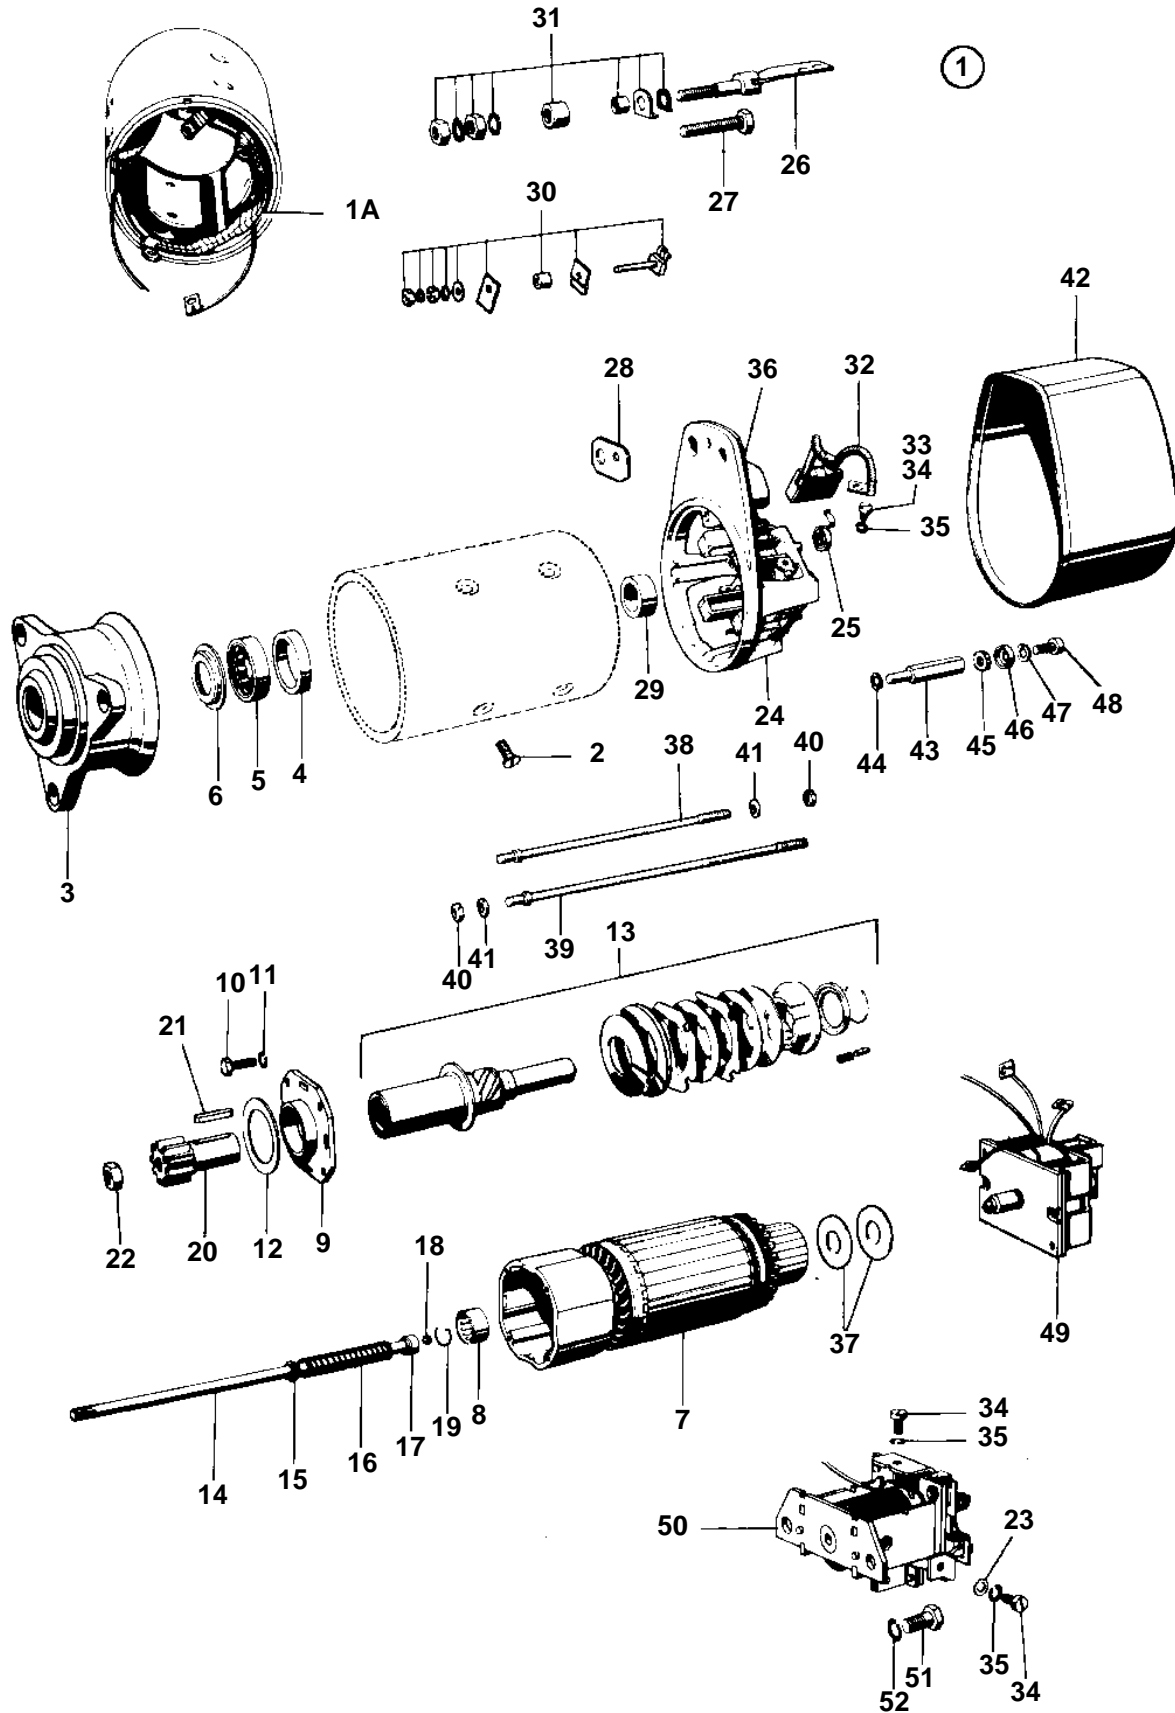

TD610V, TWD610V, TD630VE, TWD630VE

TD610V, TWD610V, TD630VE, TWD630VE

REF	PART NO.	QTY	DESCRIPTION	NOTES
1	4881097	1	Starter motor	
1A		1	· Field winding	
2		8	· Screw	
3		1	· Bearing housing	
4	240455	1	· · Bearing bushing	
5	240453	1	· · Roller bearing	
6	243172	1	· · Gasket	
7		1	· Rotor	
8	243091	1	· · Needle bearing	
9	240456	1	· Bearing housing	
10	969407	4	· Screw	
11	941905	4	· Spring washer	
12	240457	1	· Spacer washer	
13	244539	1	· Disc clutch	
14	6643680	1	· Shaft	
15		1	· · Washer	
16	6212617	1	· · Spring	
17	6212622	1	· · Ring	
18	184453	11	· · Ball	
19	240471	1	· · Lock ring	
20	11994396	1	· Start gear	(6643675)
21	240473	1	· Key	
22	1696396	1	· Nut	
23	940090	3	· Washer	
24		1	· Bearing shield	
25	240478	4	· · Brush spring	
26		1	· · Terminal screw	
27	965186	1	· · Flange screw	
28		1	· · Isolation plate	
29	240481	1	· · Bearing bushing	
30	6643672	1	· · Connector kit	
31	241149	2	· · Connector kit	
32	3094854	1	· Carbon brush set	(6212621)
33	6643679	2	· Screw	
34		6	· Screw	
35	941905	4	· Spring washer	
36	72225	1	· Gasket	
37	241904	X	· Shim	TH=0,20mm
		X	· Shim	TH = 0,30mm
	240487	X	· Shim	TH=0,40mm
38	6643677	1	· Stud	
39		3	· Stud	
40	955781	4	· Nut	
41	955792	4	· Nut	
42		1	· Cover	
43		2	· Bolt	
44		2	· Washer	
45	72202	2	· Gasket	
46	72201	2	· Washer	
47	941906	2	· Spring washer	
48	956094	2	· Screw	
49	240493	1	· Starter solenoid	
50	240488	1	· Actuator solenoid	
51	955294	2	· Screw	
52	941907	2	· Spring washer	