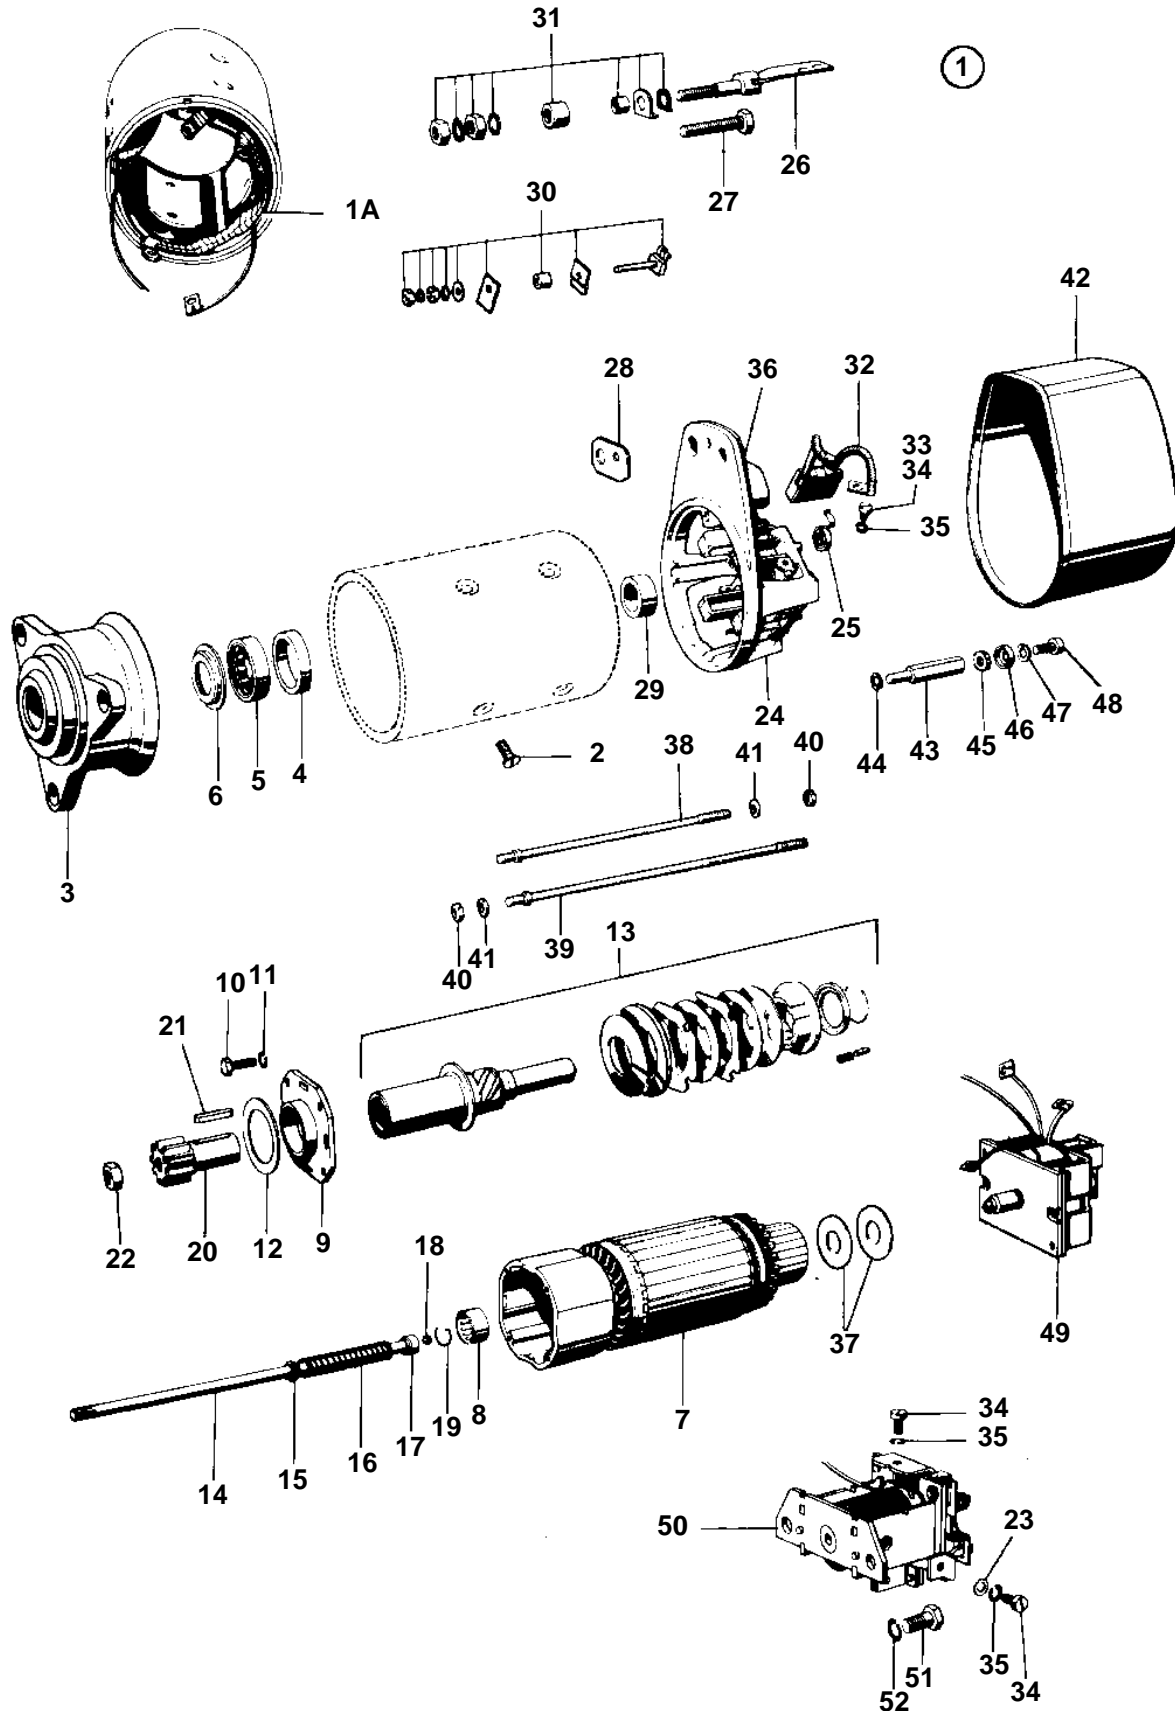

TD610V, TWD610V, TD630VE, TWD630VE

8322

TD610V, TWD610V, TD630VE, TWD630VE

REF	PART NO.	QTY	DESCRIPTION	NOTES
1	4881097	1	Starter motor	
1A		1	· Field winding	
2		8	· Screw	
3		1	· Bearing housing	
4	240455	1	· · Bearing bushing	
5	240453	1	· · Roller bearing	
6	243172	1	· · Gasket	
7		1	· Rotor	
8	243091	1	· · Needle bearing	
9	240456	1	· Bearing housing	
10	969407	4	· Screw	
11	941905	4	· Spring washer	
12	240457	1	· Spacer washer	
13	244539	1	· Disc clutch	
14	6643680	1	· Shaft	
15		1	· · Washer	
16	6212617	1	· · Spring	
17	6212622	1	· · Ring	
18	184453	11	· · Ball	
19	240471	1	· · Lock ring	
20	11994396	1	· Start gear	(6643675)
21	240473	1	· Key	
22	1696396	1	· Nut	
23	940090	3	· Washer	
24		1	· Bearing shield	
25	240478	4	· · Brush spring	
26		1	· · Terminal screw	
27	965186	1	· · Flange screw	
28		1	· · Isolation plate	
29	240481	1	· · Bearing bushing	
30	6643672	1	· · Connector kit	
31	241149	2	· · Connector kit	
32	3094854	1	· Carbon brush set	(6212621)
33	6643679	2	· Screw	
34		6	· Screw	
35	941905	4	· Spring washer	
36	72225	1	· Gasket	
37	241904	X	· Shim	TH=0,20mm
		X	· Shim	TH = 0,30mm
	240487	X	· Shim	TH=0,40mm
38	6643677	1	· Stud	
39		3	· Stud	
40	955781	4	· Nut	
41	955792	4	· Nut	
42		1	· Cover	
43		2	· Bolt	
44		2	· Washer	
45	72202	2	· Gasket	
46	72201	2	· Washer	
47	941906	2	· Spring washer	
48	956094	2	· Screw	
49	240493	1	· Starter solenoid	
50	240488	1	· Actuator solenoid	
51	955294	2	· Screw	
52	941907	2	· Spring washer	