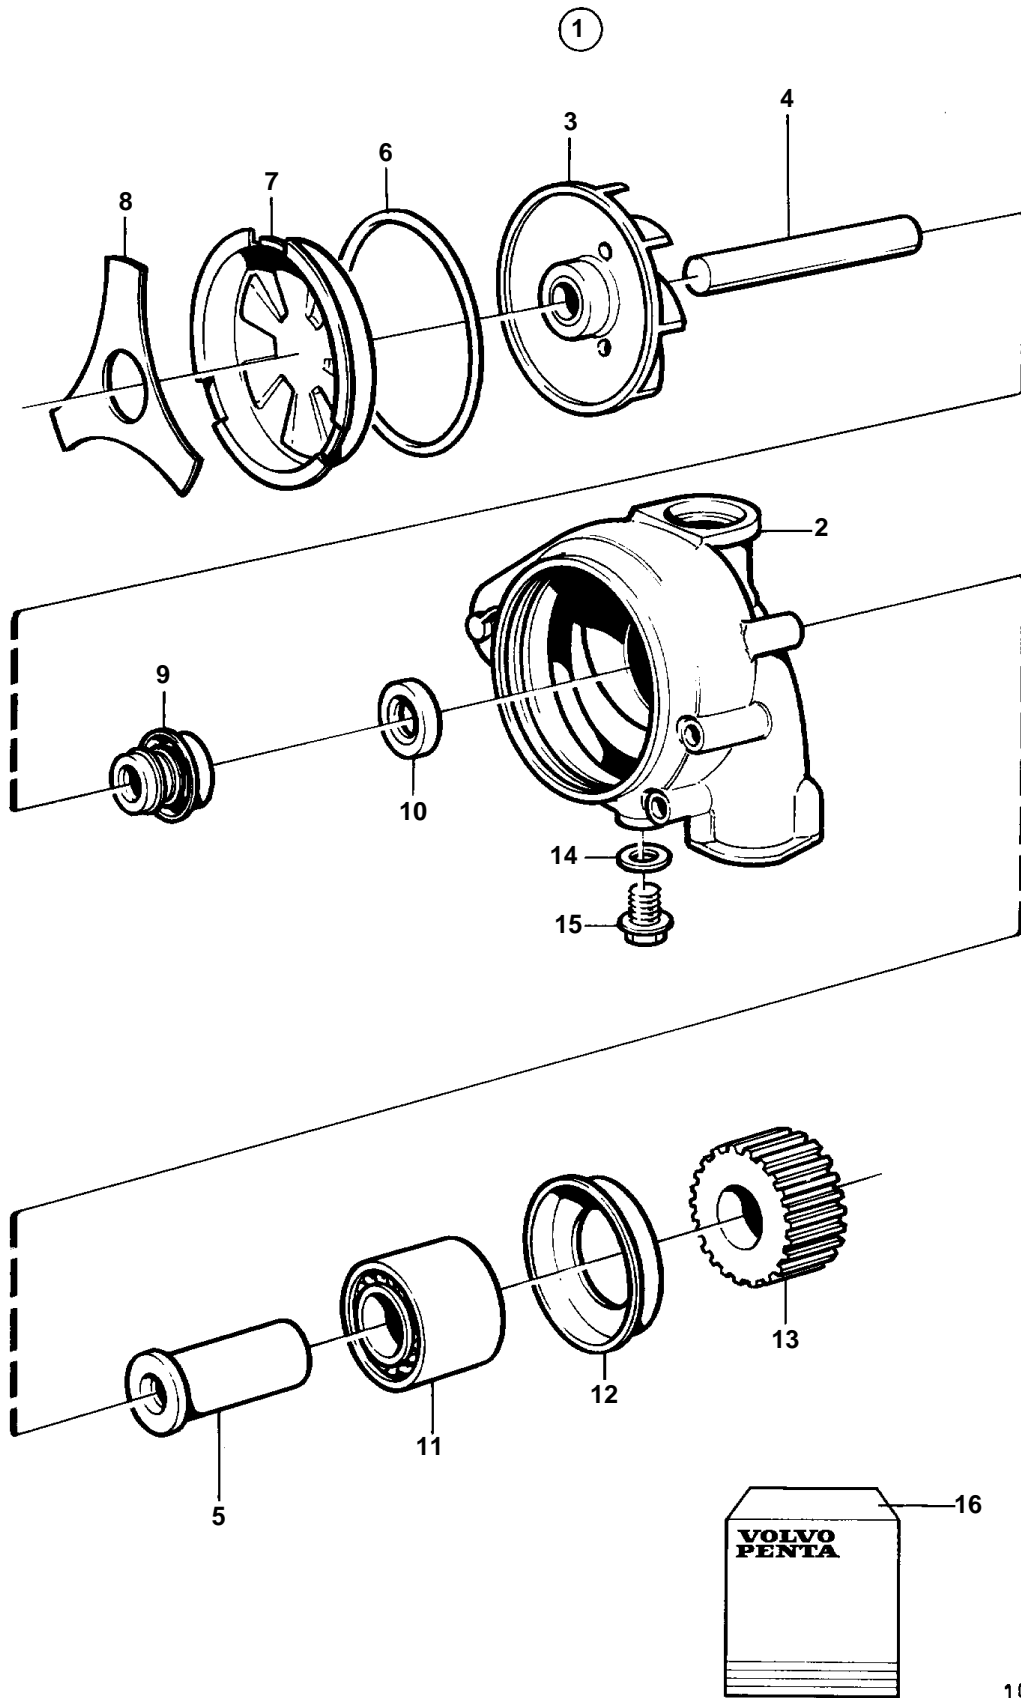

TD610V, TWD610V, TD630VE, TWD630VE, TD640VE

TD610V, TWD610V, TD630VE, TWD630VE, TD640VE

REF	PART NO.	QTY	DESCRIPTION	NOTES
1	3183908	1	Circulation pump	
2		1	· Housing	
3	3183683	1	· Impeller	(1675808)
4	468249	1	· Shaft	
5	421549	1	· Shaft	
6	471497	1	· O-ring	
7	3183650	1	· Cover	(1674237)
8	471495	1	· Lock spring	
9	1676432	1	· Sealing ring	
10	958811	1	· Sealing ring	
11	471499	1	· Ball bearing	
12	471493	1	· Lock ring	
13	471501	1	· Gear	
14	11992	1	· Gasket	
15	947107	1	· Flange screw	
16	85107763	1	Water pump kit	