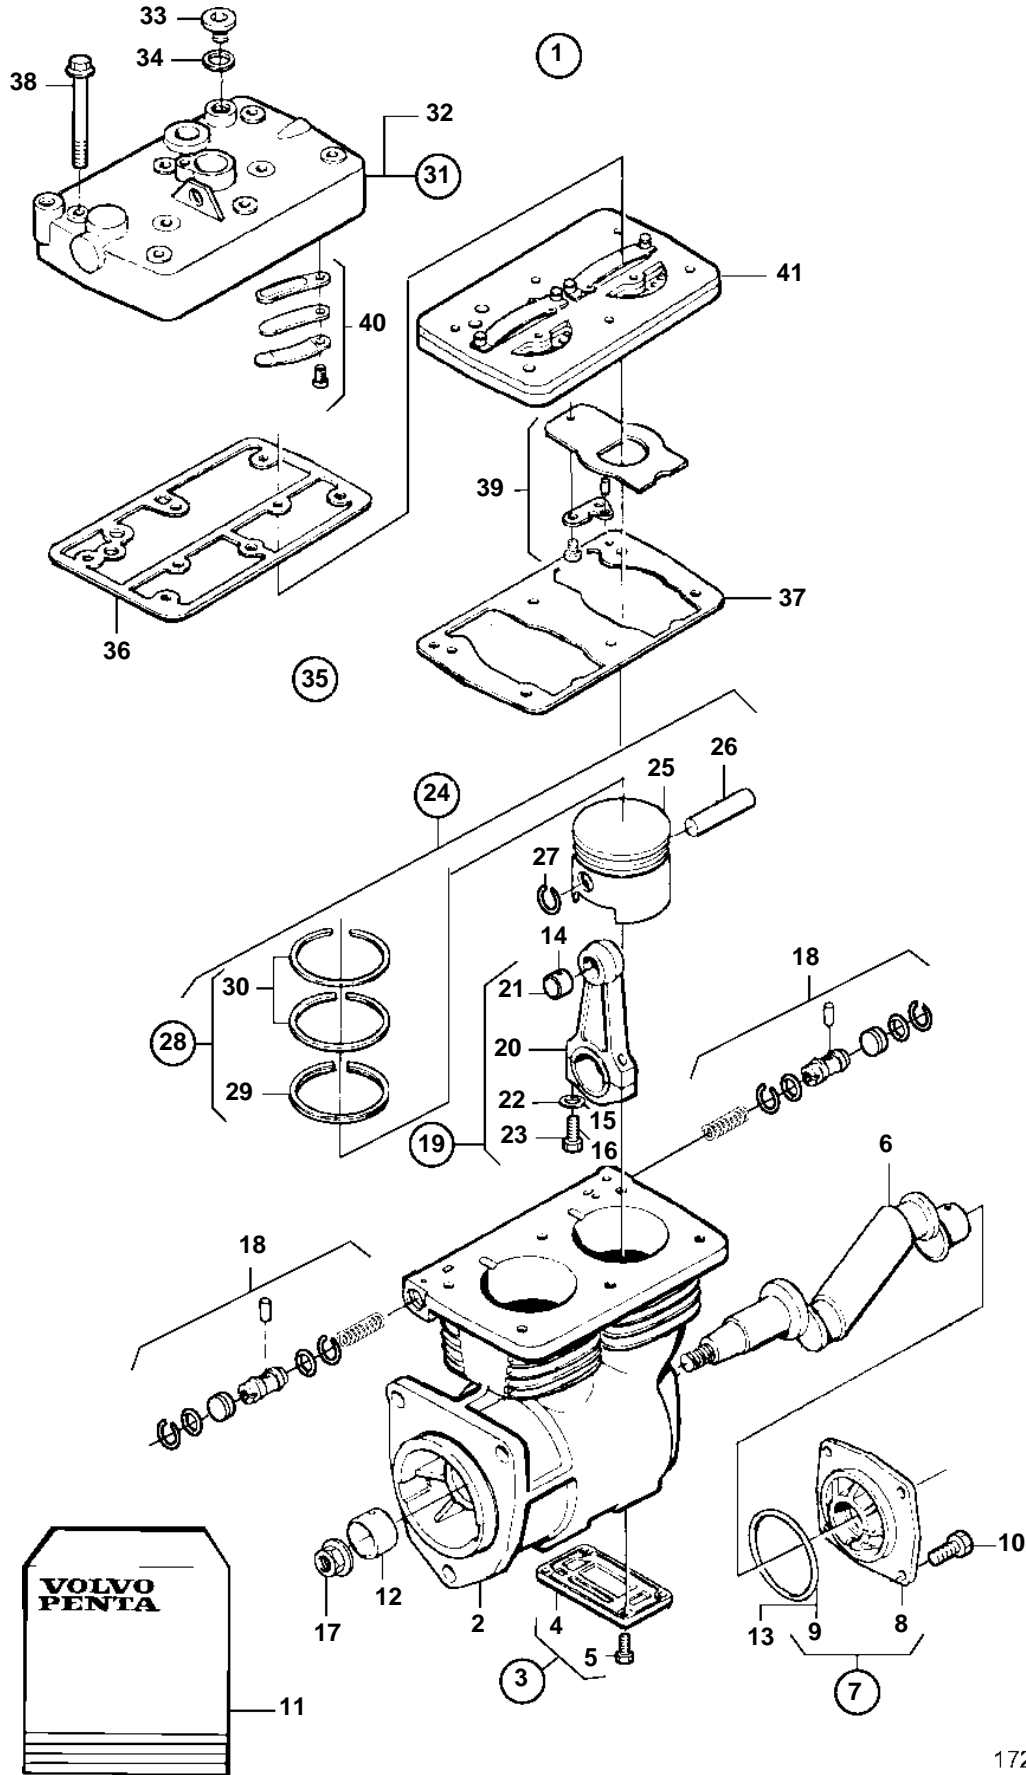

TD610M, TD630ME, TWD630ME, TD730ME, TWD730ME, TWD731ME

17266

TD610M, TD630ME, TWD630ME, TD730ME, TWD730ME, TWD731ME

REF	PART NO.	QTY	DESCRIPTION	NOTES
1	8150407	1	Compressor	KNORR LP48 ESS
	3803262	1	Compressor, exch, exch	KNORR LP48 ESS
2		1	· Housing	
3	3090382	2	· Repair kit	COMPL REPL BY 3095842
4	3095842	1	· · Cover	
5		4	· · · Screw	
6		1	· Crankshaft	
	3095842	1	Cover	
7	3090385	1	· Bearing cover	
8		1	· · Cover	
9	1697093	1	· · · O-ring	
10	965215	4	· Screw	
11	3090383	1	· Repair kit	
12		2	· · Bushing	
13	1697093	1	· · · O-ring	
14		2	· · Bushing	
15		4	· · · Washer	
16		4	· · · Screw	
17		1	· Nut	
18	3097147	2	· Repair kit, with pistons	
19		2	· Connecting rod	
20		1	· · Connecting rod	
21		1	· · · Bushing	
22		2	· · · Washer	
23		2	· · · Screw	
24		2	· Piston kit	
25		1	· · Piston	
26		1	· · · Piston pin	
27		2	· · Snap ring	
28	3090388	1	· · Piston ring kit	
29		1	· · · Piston ring	
30		2	· · · Piston ring	
31		1	· Cylinder head	
32		1	· · Cylinder head	
33		1	· · Plug	
34		1	· · Sealing ring	
35	3090377	1	· Gasket kit	
36		1	· · Gasket	
37		1	· · Gasket	
38		6	· · Screw	
39	3091740	1	· Valve kit, inlet valve	(3090379)
40	3091591	1	· Valve kit, inlet	
41		1	· Valve body	