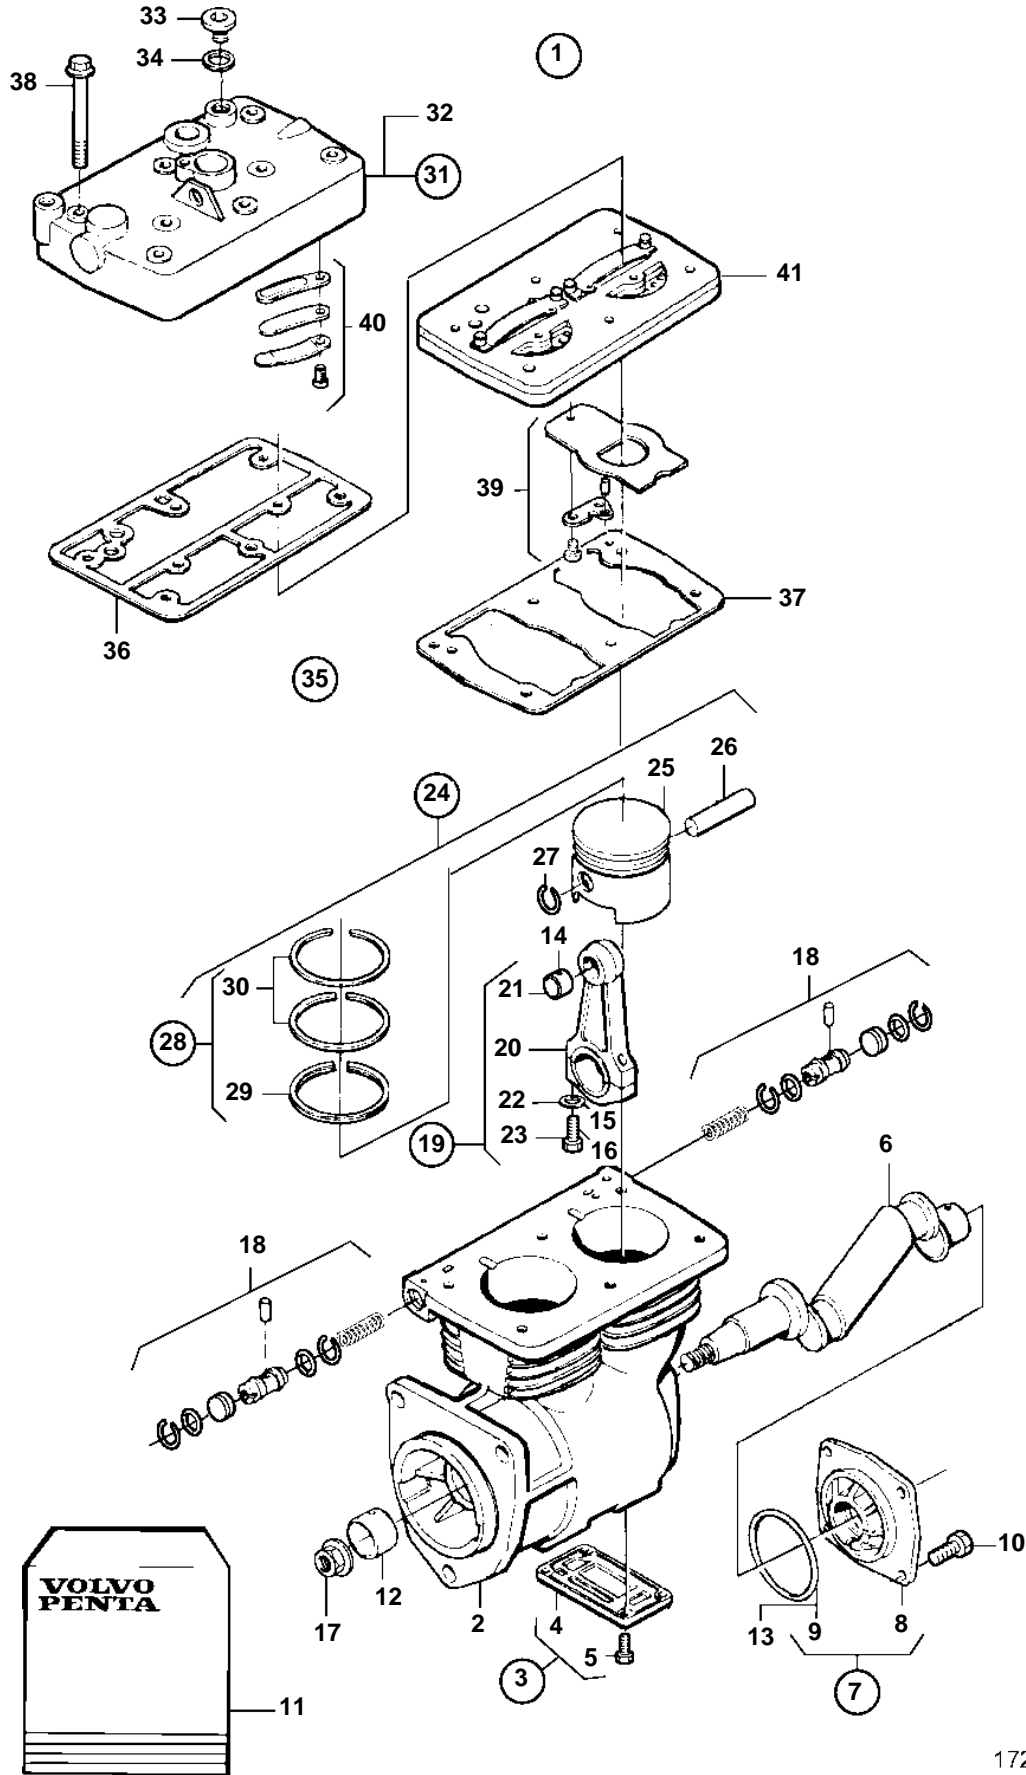

TD610M, TD630ME, TWD630ME, TD730ME, TWD730ME, TWD731ME

17266

TD610M, TD630ME, TWD630ME, TD730ME, TWD730ME, TWD731ME

REF	PART NO.	QTY	DESCRIPTION	NOTES
1	8150407	1	Compressor	KNORR LP48 ESS
	3803262	1	Compressor, exch, exch	KNORR LP48 ESS
2		1	· Housing	
3	3090382	2	· Repair kit	COMPL REPL BY 3095842
4	3095842	1	· · Cover	
5		4	· · · Screw	
6		1	· Crankshaft	
	3095842	1	Cover	
7	3090385	1	· Bearing cover	
8		1	· · Cover	
9	1697093	1	· · O-ring	
10	965215	4	· Screw	
11	3090383	1	· Repair kit	
12		2	· · Bushing	
13	1697093	1	· · O-ring	
14		2	· · Bushing	
15		4	· · Washer	
16		4	· · Screw	
17		1	· Nut	
18	3097147	2	· Repair kit, with pistons	
19		2	· Connecting rod	
20		1	· · Connecting rod	
21		1	· · Bushing	
22		2	· · Washer	
23		2	· · Screw	
24		2	· Piston kit	
25		1	· · Piston	
26		1	· · Piston pin	
27		2	· · Snap ring	
28	3090388	1	· · Piston ring kit	
29		1	· · · Piston ring	
30		2	· · · Piston ring	
31		1	· Cylinder head	
32		1	· · Cylinder head	
33		1	· · Plug	
34		1	· · Sealing ring	
35	3090377	1	· Gasket kit	
36		1	· · Gasket	
37		1	· · Gasket	
38		6	· · Screw	
39	3091740	1	· Valve kit, inlet valve	(3090379)
40	3091591	1	· Valve kit, inlet	
41		1	· Valve body	