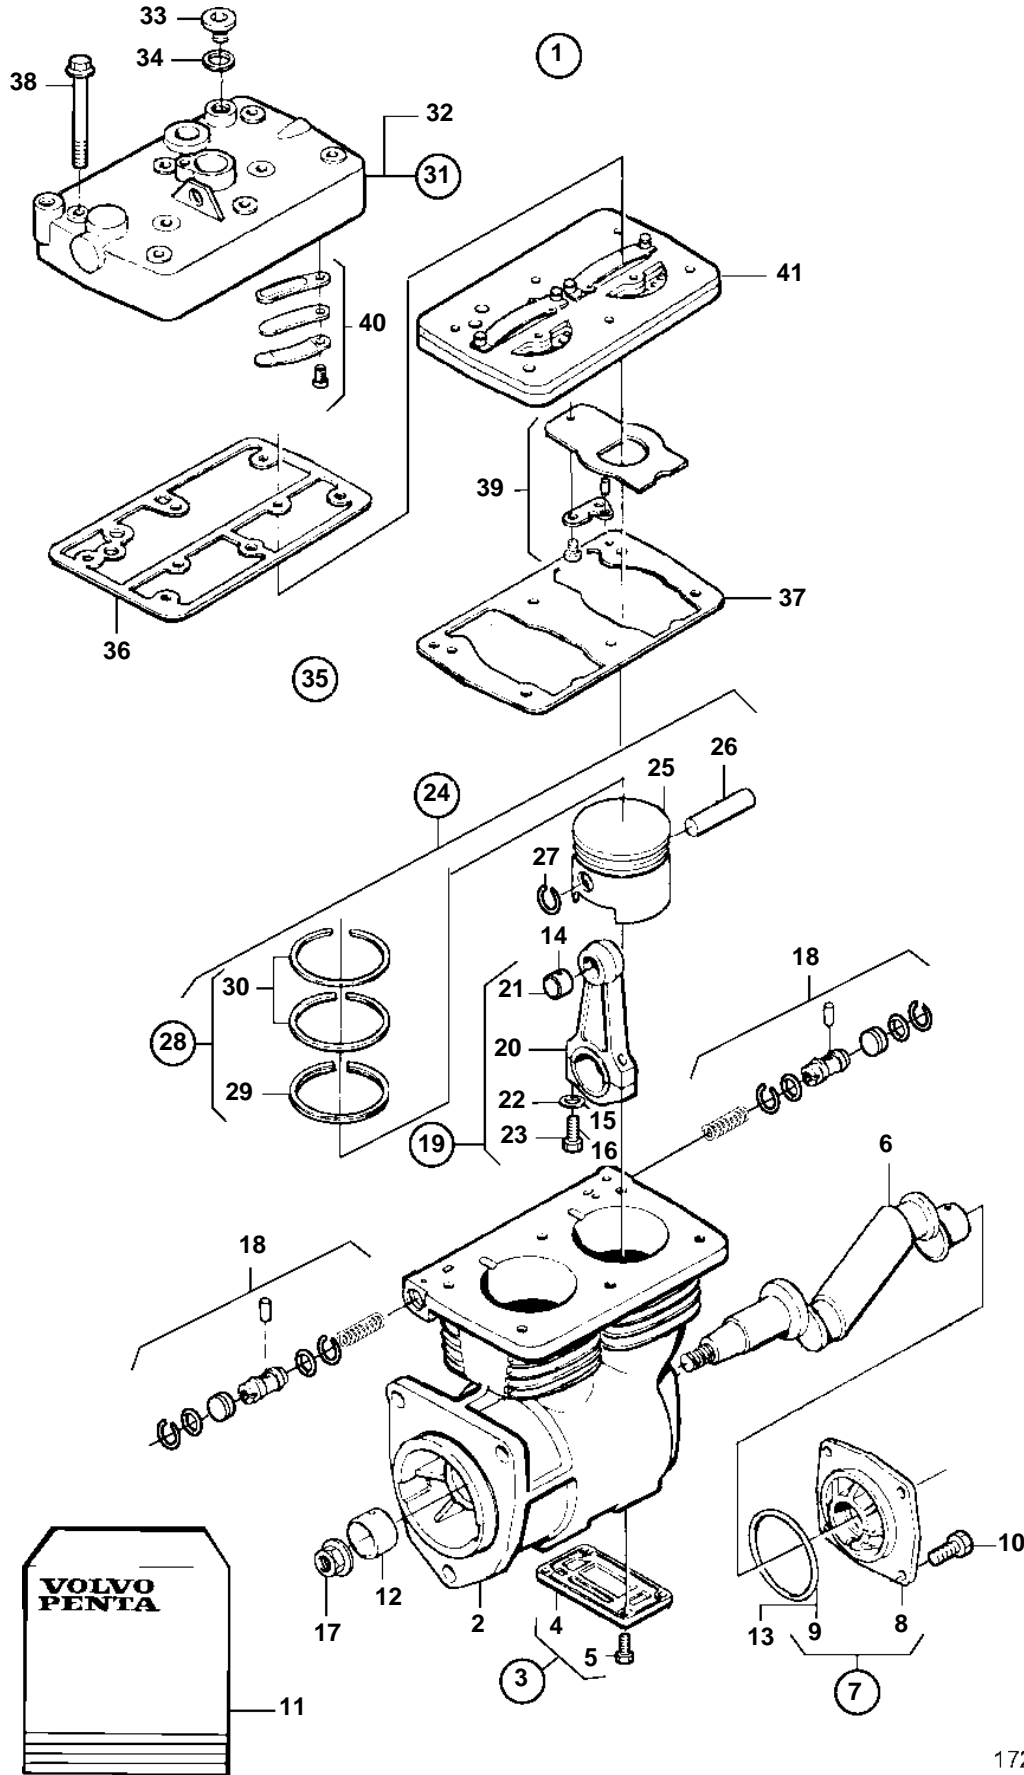

TD610M, TD630ME, TWD630ME, TD730ME, TWD730ME, TWD731ME

17266

TD610M, TD630ME, TWD630ME, TD730ME, TWD730ME, TWD731ME

REF	PART NO.	QTY	DESCRIPTION	NOTES
1	8150407	1	Compressor	KNORR LP48 ESS
	3803262	1	Compressor, exch, exch	KNORR LP48 ESS
2		1	· Housing	
3	3090382	2	· Repair kit	COMPL REPL BY 3095842
4	3095842	1	· · Cover	
5		4	· · · Screw	
6		1	· Crankshaft	
	3095842	1	Cover	
7	3090385	1	· Bearing cover	
8		1	· · Cover	
9	1697093	1	· · · O-ring	
10	965215	4	· Screw	
11	3090383	1	· Repair kit	
12		2	· · Bushing	
13	1697093	1	· · · O-ring	
14		2	· · Bushing	
15		4	· · · Washer	
16		4	· · · Screw	
17		1	· Nut	
18	3097147	2	· Repair kit, with pistons	
19		2	· Connecting rod	
20		1	· · Connecting rod	
21		1	· · · Bushing	
22		2	· · · Washer	
23		2	· · · Screw	
24		2	· Piston kit	
25		1	· · Piston	
26		1	· · · Piston pin	
27		2	· · Snap ring	
28	3090388	1	· · Piston ring kit	
29		1	· · · Piston ring	
30		2	· · · Piston ring	
31		1	· Cylinder head	
32		1	· · Cylinder head	
33		1	· · Plug	
34		1	· · Sealing ring	
35	3090377	1	· Gasket kit	
36		1	· · Gasket	
37		1	· · Gasket	
38		6	· · Screw	
39	3091740	1	· Valve kit, inlet valve	(3090379)
40	3091591	1	· Valve kit, inlet	
41		1	· Valve body	