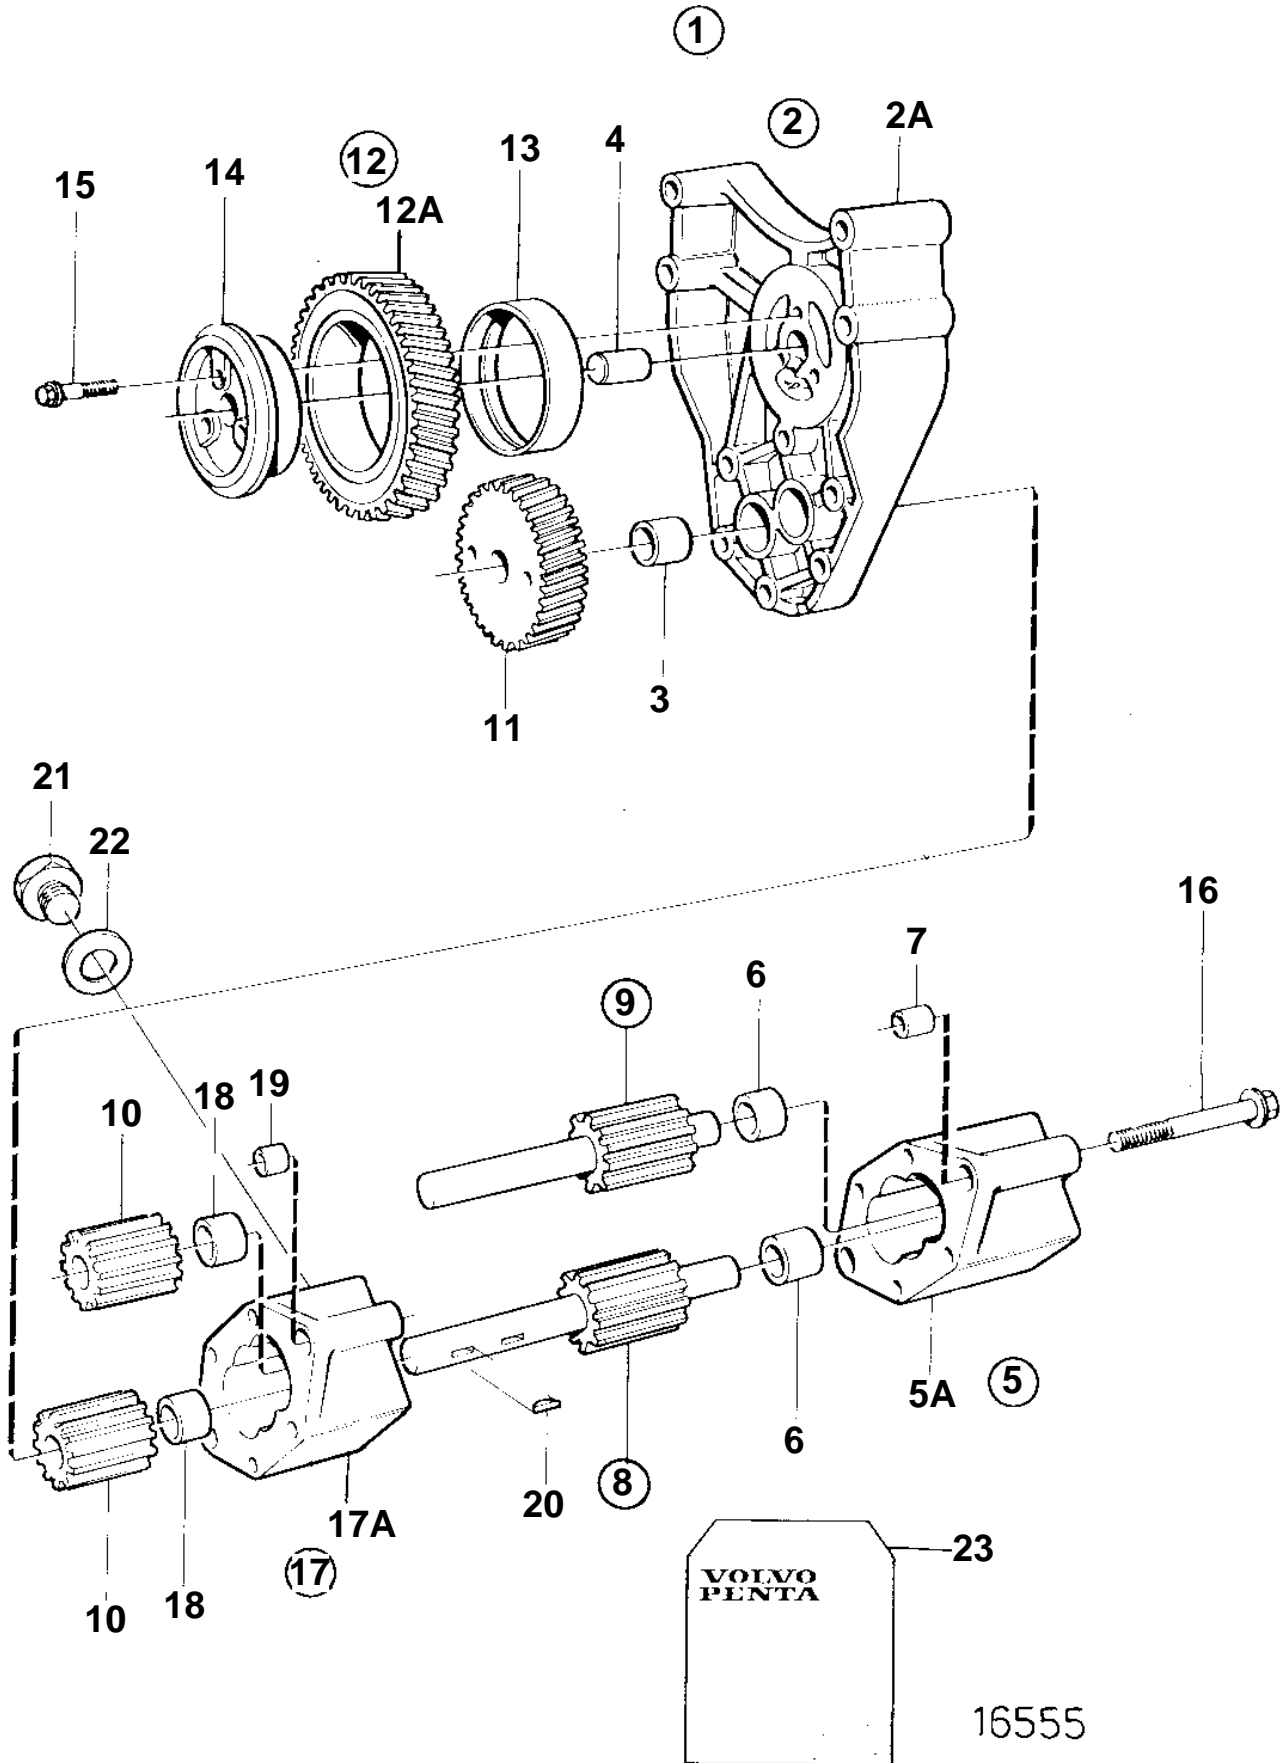

TD610M, TD630ME, TWD630ME, TD730ME, TWD730ME, TWD731ME

TD610M, TD630ME, TWD630ME, TD730ME, TWD730ME, TWD731ME

REF	PART NO.	QTY	DESCRIPTION
1	11030633	1	Oil pump
2	471571	1	· Bracket
2A		1	· · Bracket
3	470347	1	· · · Bushing
4	191171	1	· · Pin
5		1	· Oil pump housing
5A		1	· · Housing
6	470347	2	· · · Bushing
7	401146	2	· · Guide sleeve
8		1	· Shaft, with gear
9		1	· Shaft, with gear
10		2	· Gear
11		1	· Gear
12	471942	1	· Gear
12A		1	· · Idler gear
13		2	· · Bushing
14	420048	1	· Bearing sleeve
15	471586	3	· Screw
16	955311	2	· Screw
17		1	· Oil pump housing
17A		1	· · Housing
18	470347	2	· · · Bushing
19	401146	2	· · Guide sleeve
20	910115	2	· Key
21	960632	1	· Plug
22	947624	1	· Gasket
23	11702289	1	Overhaul kit