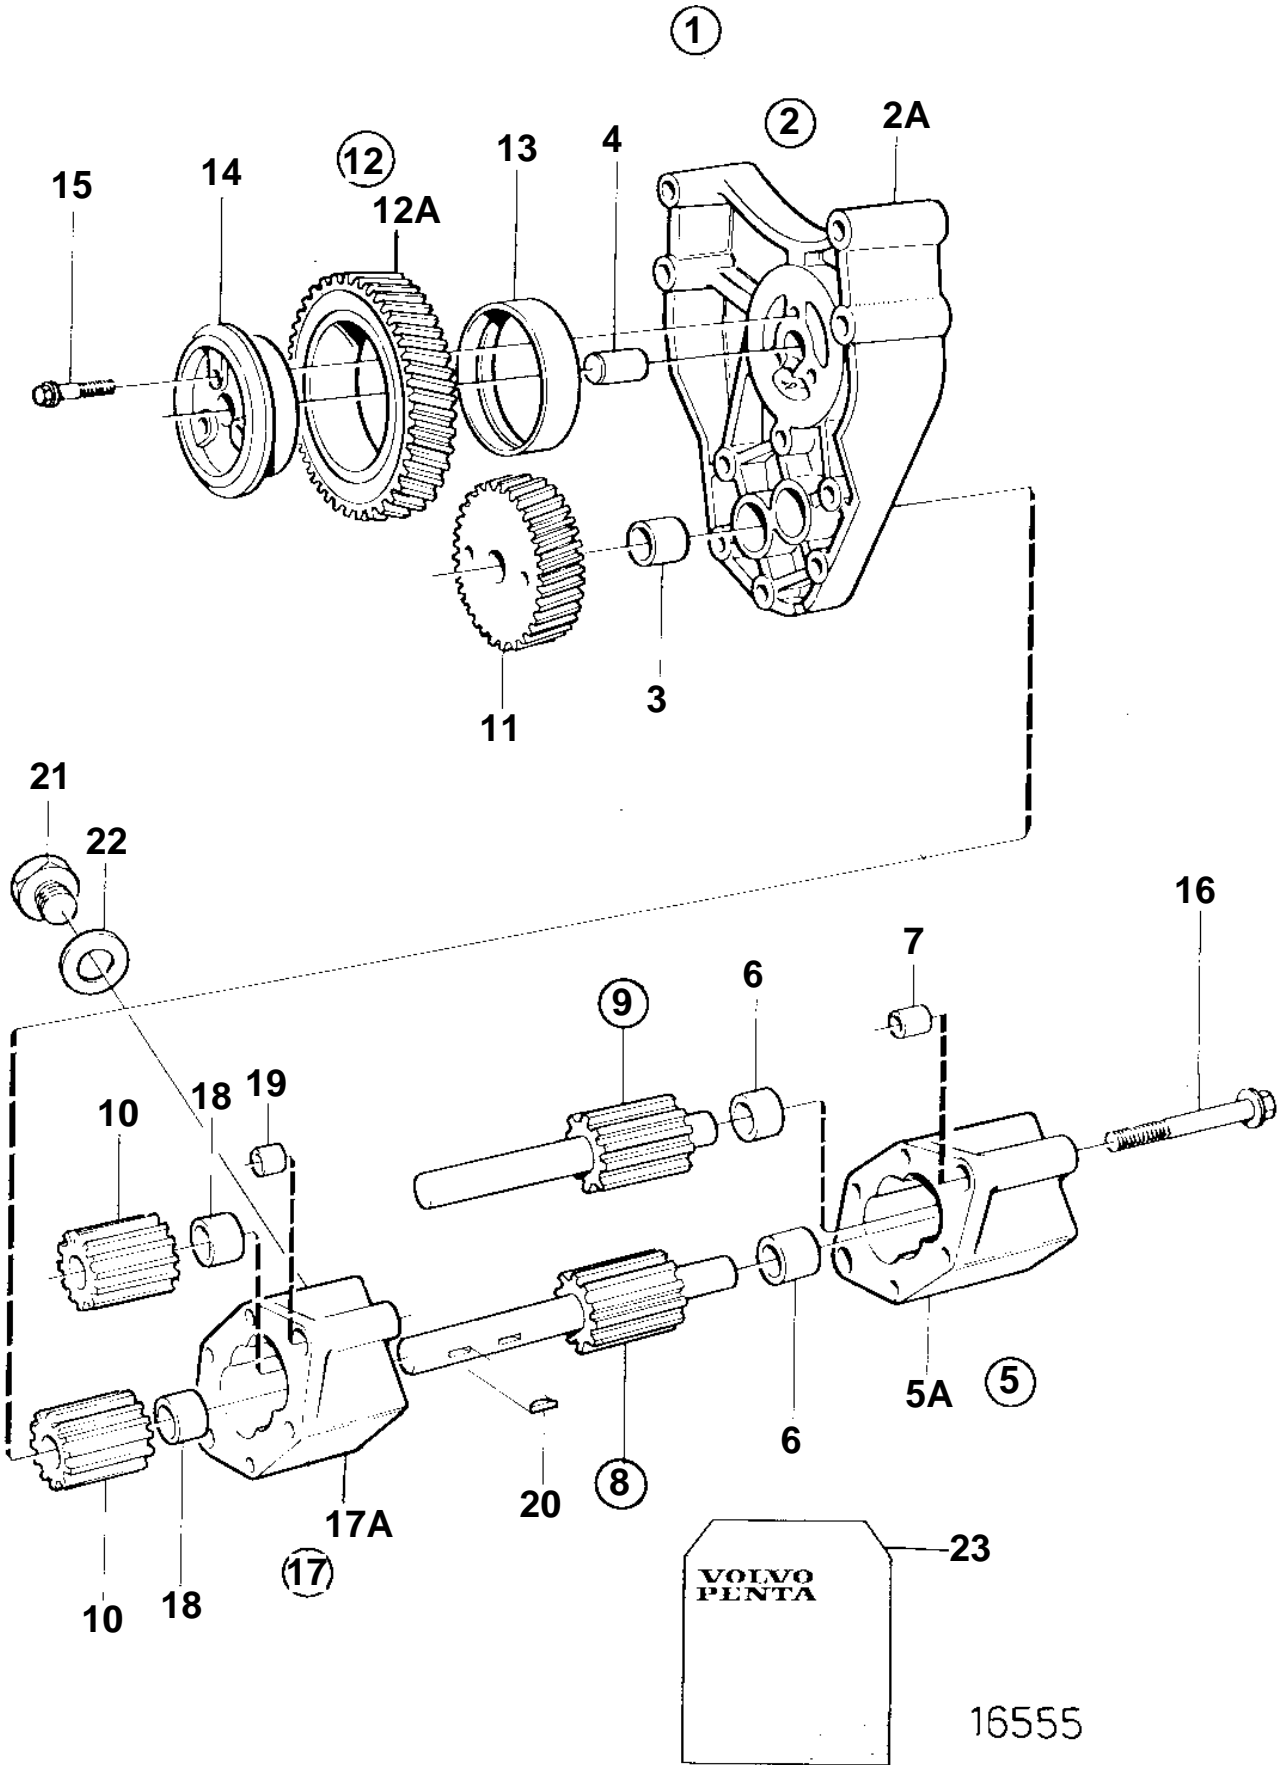

TD610M, TD630ME, TWD630ME, TD730ME, TWD730ME, TWD731ME

TD610M, TD630ME, TWD630ME, TD730ME, TWD730ME, TWD731ME

REF	PART NO.	QTY	DESCRIPTION
1	11030633	1	Oil pump
2	471571	1	· Bracket
2A		1	· · Bracket
3	470347	1	· · · Bushing
4	191171	1	· · Pin
5		1	· Oil pump housing
5A		1	· · Housing
6	470347	2	· · · Bushing
7	401146	2	· · Guide sleeve
8		1	· Shaft, with gear
9		1	· Shaft, with gear
10		2	· Gear
11		1	· Gear
12	471942	1	· Gear
12A		1	· · Idler gear
13		2	· · Bushing
14	420048	1	· Bearing sleeve
15	471586	3	· Screw
16	955311	2	· Screw
17		1	· Oil pump housing
17A		1	· · Housing
18	470347	2	· · · Bushing
19	401146	2	· · Guide sleeve
20	910115	2	· Key
21	960632	1	· Plug
22	947624	1	· Gasket
23	11702289	1	Overhaul kit