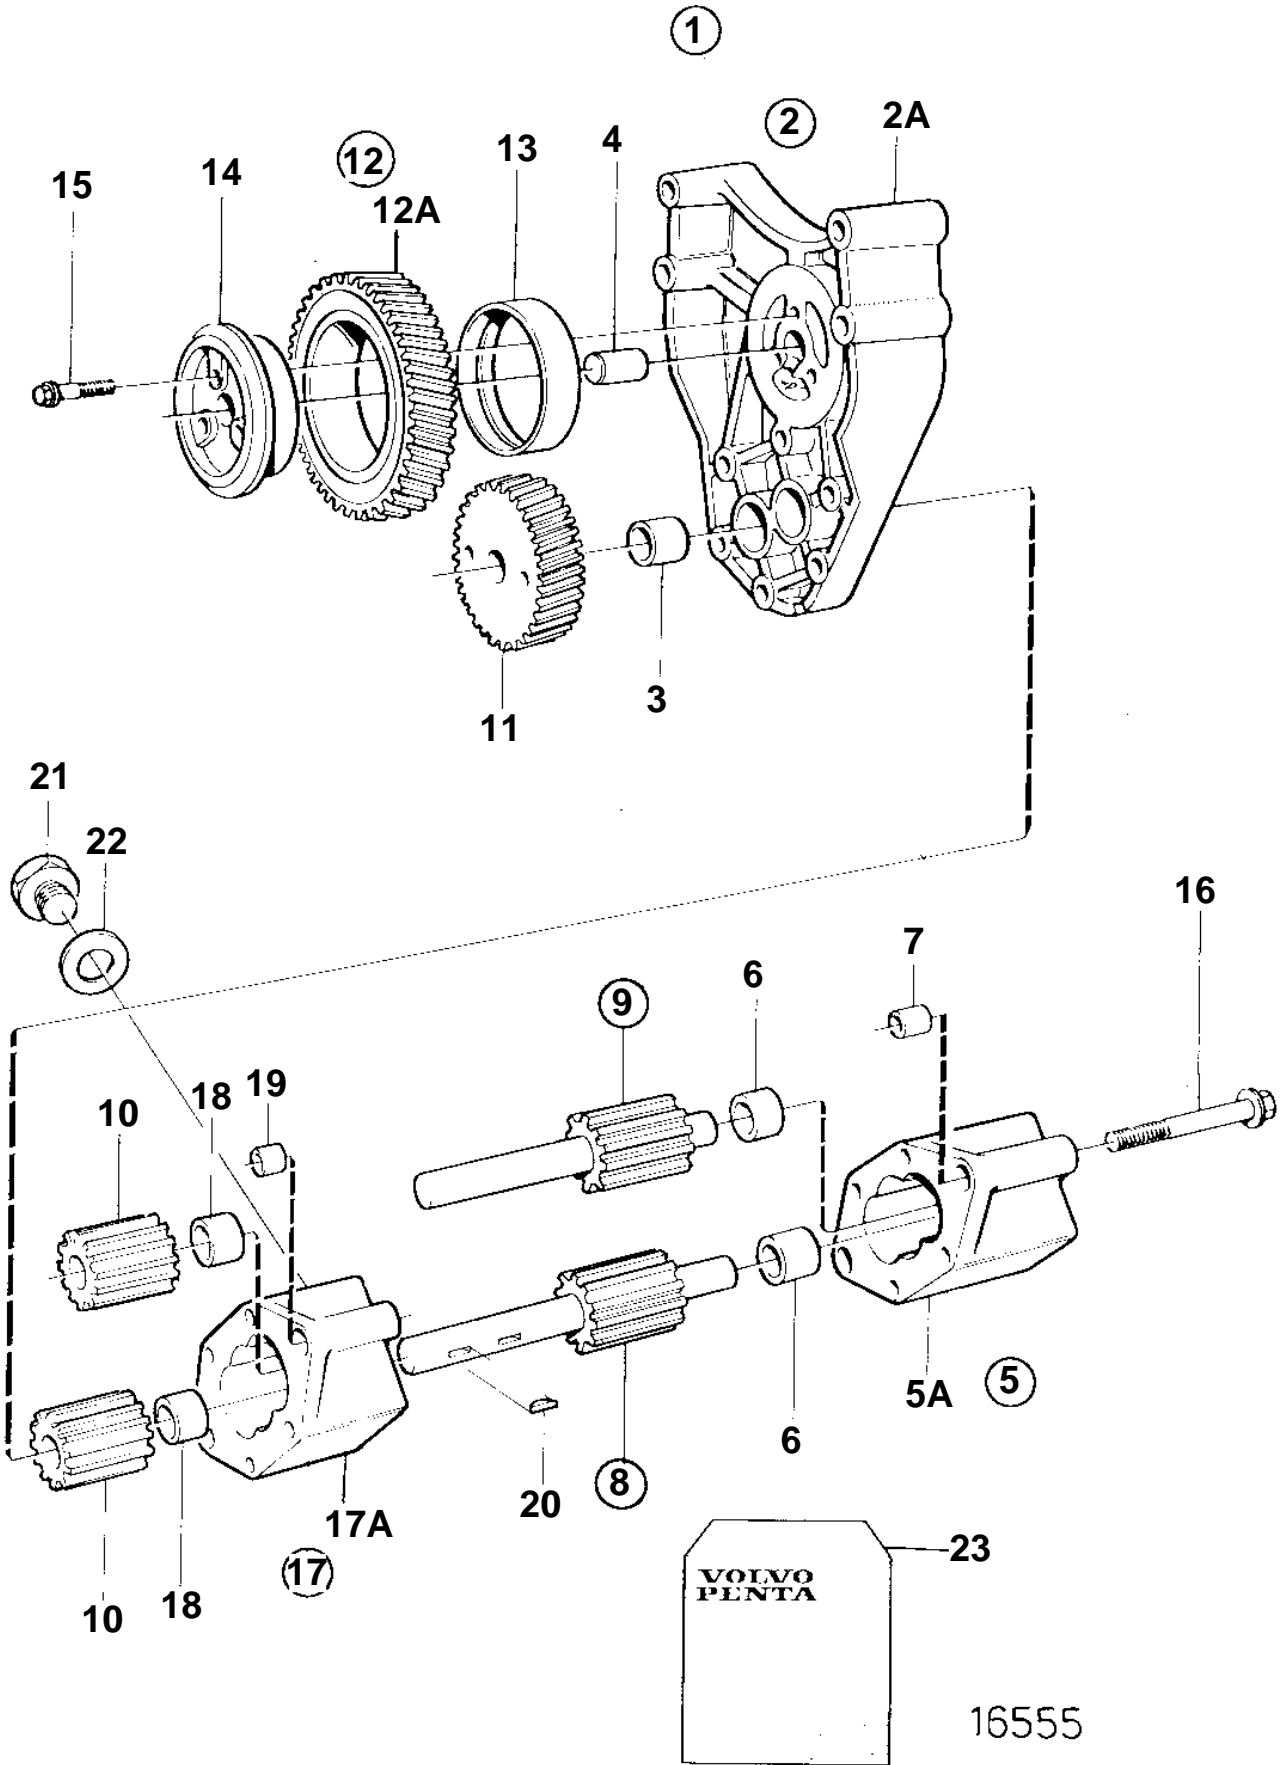

TD610M, TD630ME, TWD630ME, TD730ME, TWD730ME, TWD731ME

TD610M, TD630ME, TWD630ME, TD730ME, TWD730ME, TWD731ME

REF	PART NO.	QTY	DESCRIPTION
1	11030633	1	Oil pump
2	471571	1	· Bracket
2A		1	· · Bracket
3	470347	1	· · · Bushing
4	191171	1	· · Pin
5		1	· Oil pump housing
5A		1	· · Housing
6	470347	2	· · · Bushing
7	401146	2	· · Guide sleeve
8		1	· Shaft, with gear
9		1	· Shaft, with gear
10		2	· Gear
11		1	· Gear
12	471942	1	· Gear
12A		1	· · Idler gear
13		2	· · Bushing
14	420048	1	· Bearing sleeve
15	471586	3	· Screw
16	955311	2	· Screw
17		1	· Oil pump housing
17A		1	· · Housing
18	470347	2	· · · Bushing
19	401146	2	· · Guide sleeve
20	910115	2	· Key
21	960632	1	· Plug
22	947624	1	· Gasket
23	11702289	1	Overhaul kit