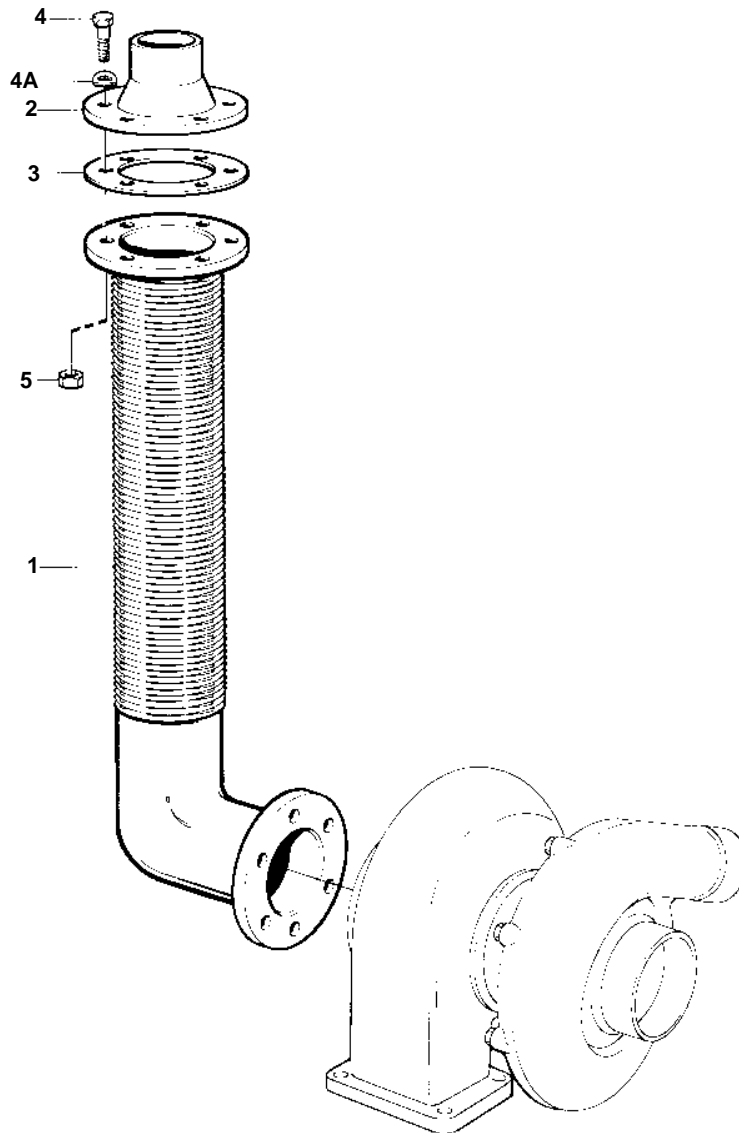

TD730ME, TWD730ME, TWD731ME

15606

TD730ME, TWD730ME, TWD731ME

REF	PART NO.	QTY	DESCRIPTION
1	848848	1	Exhaust pipe
2	821424	1	Pipe flange
3	862707	1	Gasket
4	970976	4	Screw
4A	940280	4	Spring washer
5	971072	4	Nut
6	475961	1	Muffler
7	364724	1	Flange
8	364726	1	Sealing ring
9	967960	1	Clamp
10		1	Muffler
11	807704	1	· Muffler
12		2	· Flange
13	862979	2	· Gasket
14	955365	8	· Screw
15	941912	8	· Spring washer
16	955785	8	· Nut