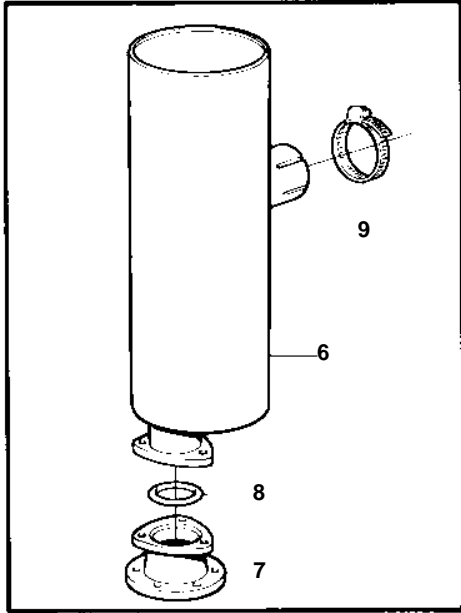

TD730ME, TWD730ME, TWD731ME

15606

TD730ME, TWD730ME, TWD731ME

REF	PART NO.	QTY	DESCRIPTION
1	848848	1	Exhaust pipe
2	821424	1	Pipe flange
3	862707	1	Gasket
4	970976	4	Screw
4A	940280	4	Spring washer
5	971072	4	Nut
6	475961	1	Muffler
7	364724	1	Flange
8	364726	1	Sealing ring
9	967960	1	Clamp
10		1	Muffler
11	807704	1	· Muffler
12		2	· Flange
13	862979	2	· Gasket
14	955365	8	· Screw
15	941912	8	· Spring washer
16	955785	8	· Nut