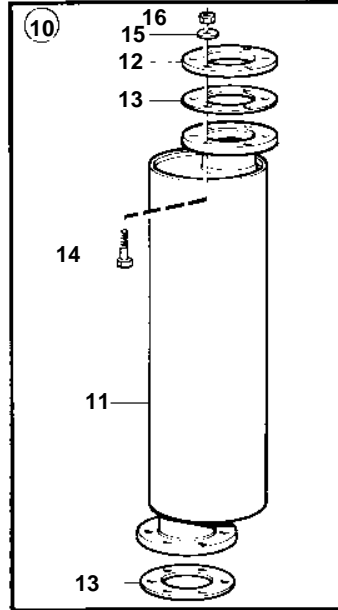

TD730ME, TWD730ME, TWD731ME

15606

TD730ME, TWD730ME, TWD731ME

REF	PART NO.	QTY	DESCRIPTION
1	848848	1	Exhaust pipe
2	821424	1	Pipe flange
3	862707	1	Gasket
4	970976	4	Screw
4A	940280	4	Spring washer
5	971072	4	Nut
6	475961	1	Muffler
7	364724	1	Flange
8	364726	1	Sealing ring
9	967960	1	Clamp
10		1	Muffler
11	807704	1	· Muffler
12		2	· Flange
13	862979	2	· Gasket
14	955365	8	· Screw
15	941912	8	· Spring washer
16	955785	8	· Nut