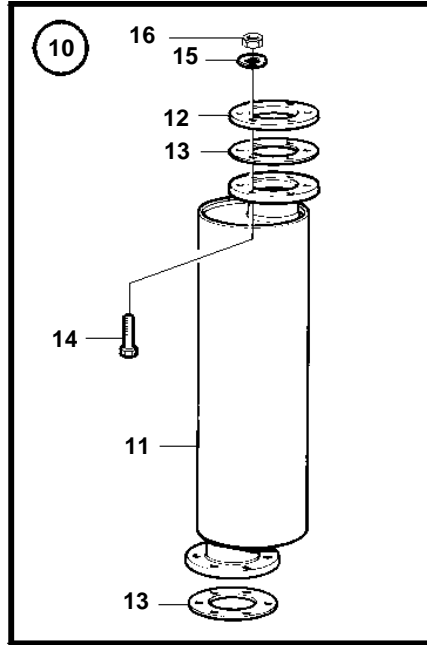

TWD710G, TAD730G

TWD710G, TAD730G

REF	PART NO.	QTY	DESCRIPTION	NOTES
1	3826561	1	Exhaust hose	
2	821424	1	Pipe flange	
3	862707	1	Gasket	
4	970976	4	Screw	
4A	940280	4	Spring washer	
5	971072	4	Nut	
6	475961	1	Muffler	
7	364724	1	Flange	
8	364726	1	Sealing ring	
9	967960	1	Clamp	
10		1	Muffler	CMPL
11	863047	1	· Muffler	(827021)
12	846415	2	· Flange	
13	862978	2	Gasket	
14	955365	8	Screw	
15	941912	8	Spring washer	
16	955785	8	Nut	
17	3828649	1	Exhaust pipe	