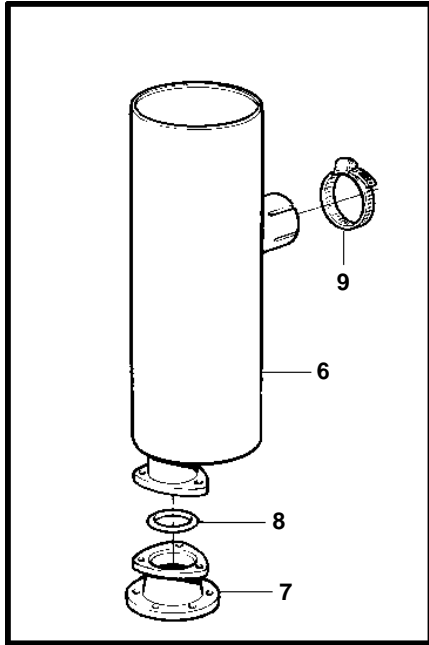

TWD710G, TAD730G

TWD710G, TAD730G

REF	PART NO.	QTY	DESCRIPTION	NOTES
1	3826561	1	Exhaust hose	
2	821424	1	Pipe flange	
3	862707	1	Gasket	
4	970976	4	Screw	
4A	940280	4	Spring washer	
5	971072	4	Nut	
6	475961	1	Muffler	
7	364724	1	Flange	
8	364726	1	Sealing ring	
9	967960	1	Clamp	
10		1	Muffler	CMPL
11	863047	1	· Muffler	(827021)
12	846415	2	· Flange	
13	862978	2	Gasket	
14	955365	8	Screw	
15	941912	8	Spring washer	
16	955785	8	Nut	
17	3828649	1	Exhaust pipe	