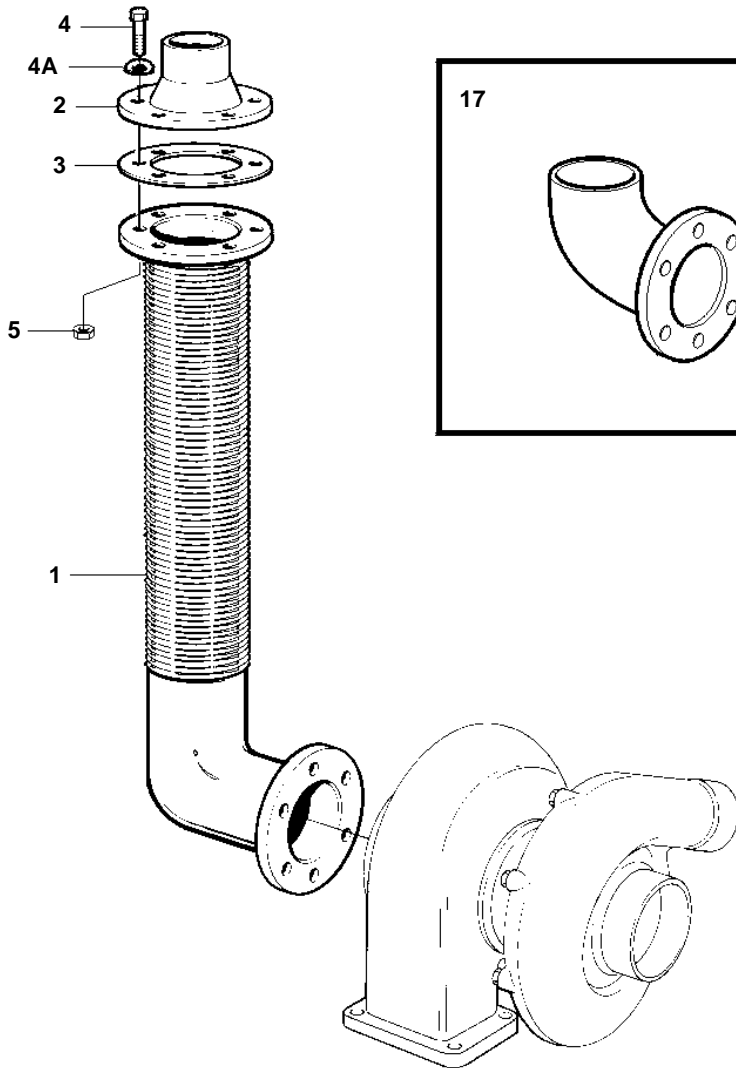

TWD710G, TAD730G

TWD710G, TAD730G

REF	PART NO.	QTY	DESCRIPTION	NOTES
1	3826561	1	Exhaust hose	
2	821424	1	Pipe flange	
3	862707	1	Gasket	
4	970976	4	Screw	
4A	940280	4	Spring washer	
5	971072	4	Nut	
6	475961	1	Muffler	
7	364724	1	Flange	
8	364726	1	Sealing ring	
9	967960	1	Clamp	
10		1	Muffler	CMPL
11	863047	1	· Muffler	(827021)
12	846415	2	· Flange	
13	862978	2	Gasket	
14	955365	8	Screw	
15	941912	8	Spring washer	
16	955785	8	Nut	
17	3828649	1	Exhaust pipe	