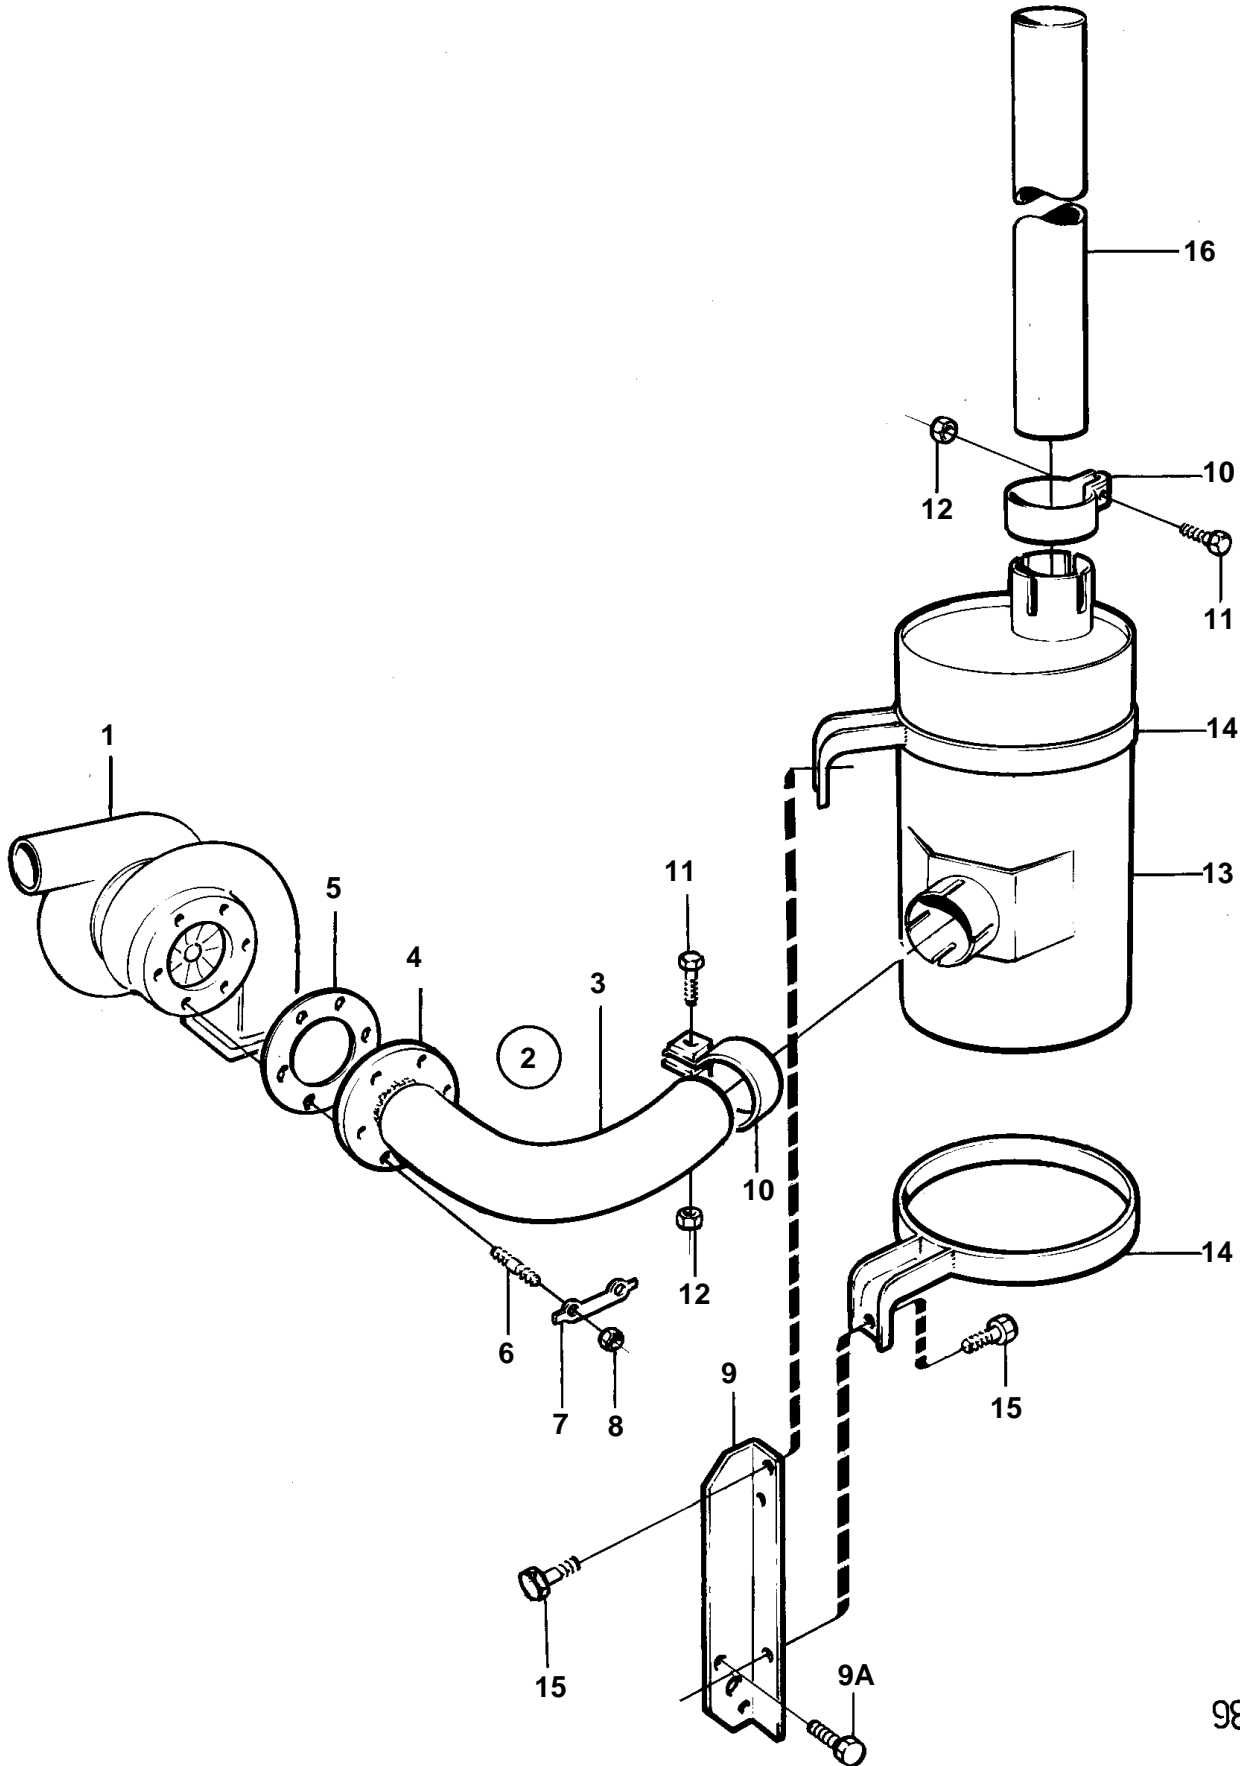

TWD710G, TAD730G, TWD740GE, TAD740GE, TAD741GE

9882

TWD710G, TAD730G, TWD740GE, TAD740GE, TAD741GE

REF	PART NO.	QTY	DESCRIPTION	NOTES
1		1	Turbo	
2	848157	1	Exhaust pipe	
3		1	· Exhaust pipe	
4	844935	1	· Flange	
5	424628	1	Gasket	
6	924064	6	Stud	
7	947071	3	Lock washer	
8	946330	6	Nut	
9	3827698	1	Bracket	
9A	965194	2	Screw	
10	191296	2	Clamp	
11	965185	4	Flange screw	
12	971095	4	Nut	
13	3837120	1	Muffler	(476584)
14	1575983	2	Bracket	
15	946502	2	Screw	
16	848192	1	Exhaust pipe	