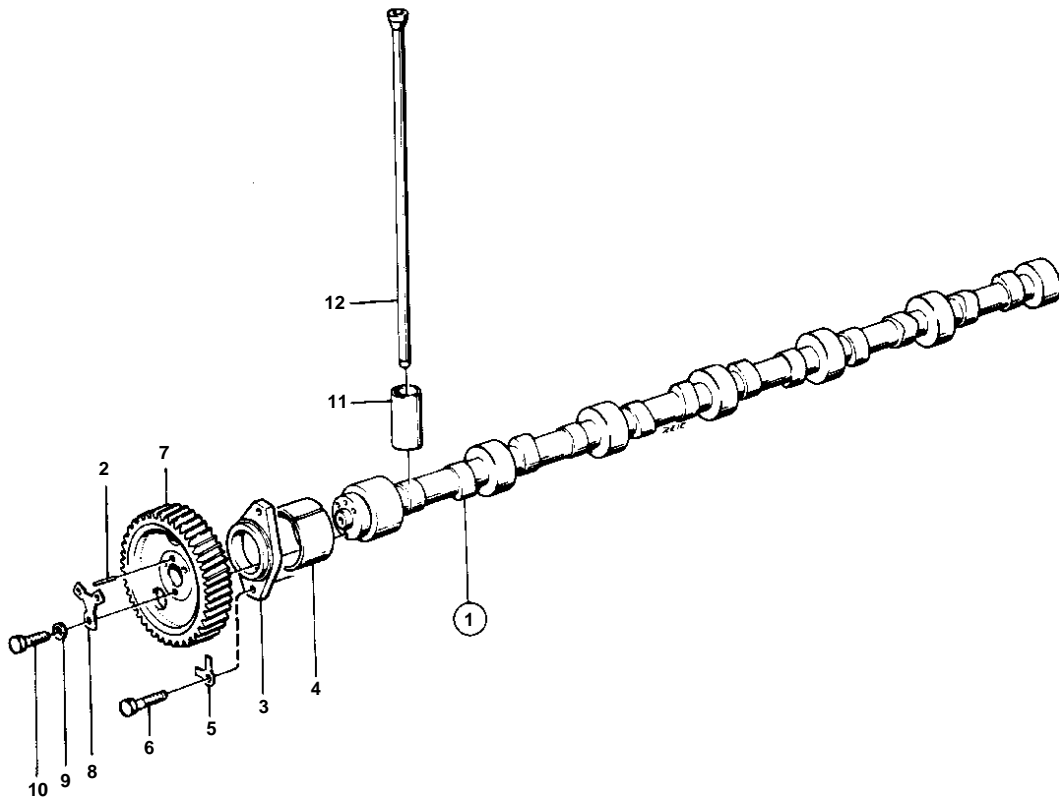

TD60D-83,TID60D,TID60DG

5461

TD60D-83,TID60D,TID60DG

REF	PART NO.	QTY	DESCRIPTION	SEE SEC.
1	465587	1	Camshaft	
2	950588	1	· Pin	
3	469324	1	Flange	
4		1	BUSHING	02A-0370
5	942336	2	Spring washer	
6	940115	2	Screw	
7	421079	1	Gear	02A-0920
8	467052	1	Lock washer	02A-0920
9	467055	3	Washer	02A-0920
10	940128	3	Screw	02A-0920
11	421067	12	Tappet	
12	420021	12	Push rod	