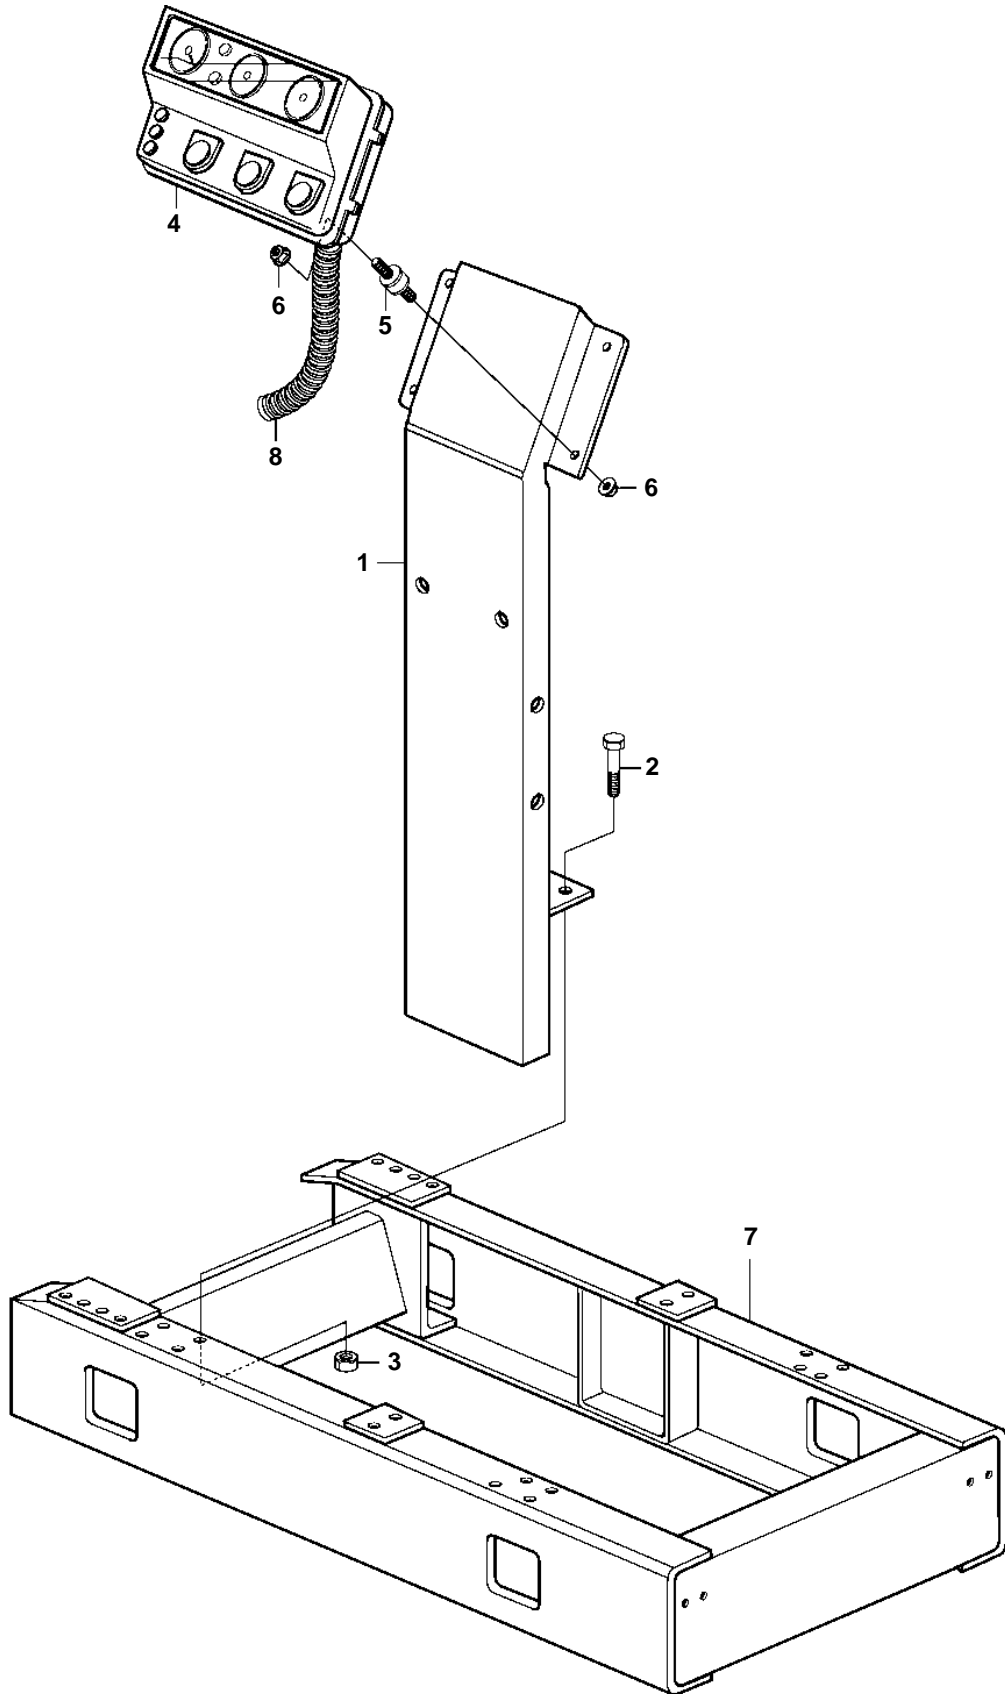

TD520VE, TD720VE

TD520VE, TD720VE

REF	PART NO.	QTY	DESCRIPTION	SEE SEC.
1		1	Pillar	
2	946817	4	Screw	
3	971096	4	Nut	
4	874580	1	Panel box	
5	866461	4	Vibration damper	
6	945407	8	Flange nut	
7		1	Frame	
				6280
8	874667	1	Cable harness	