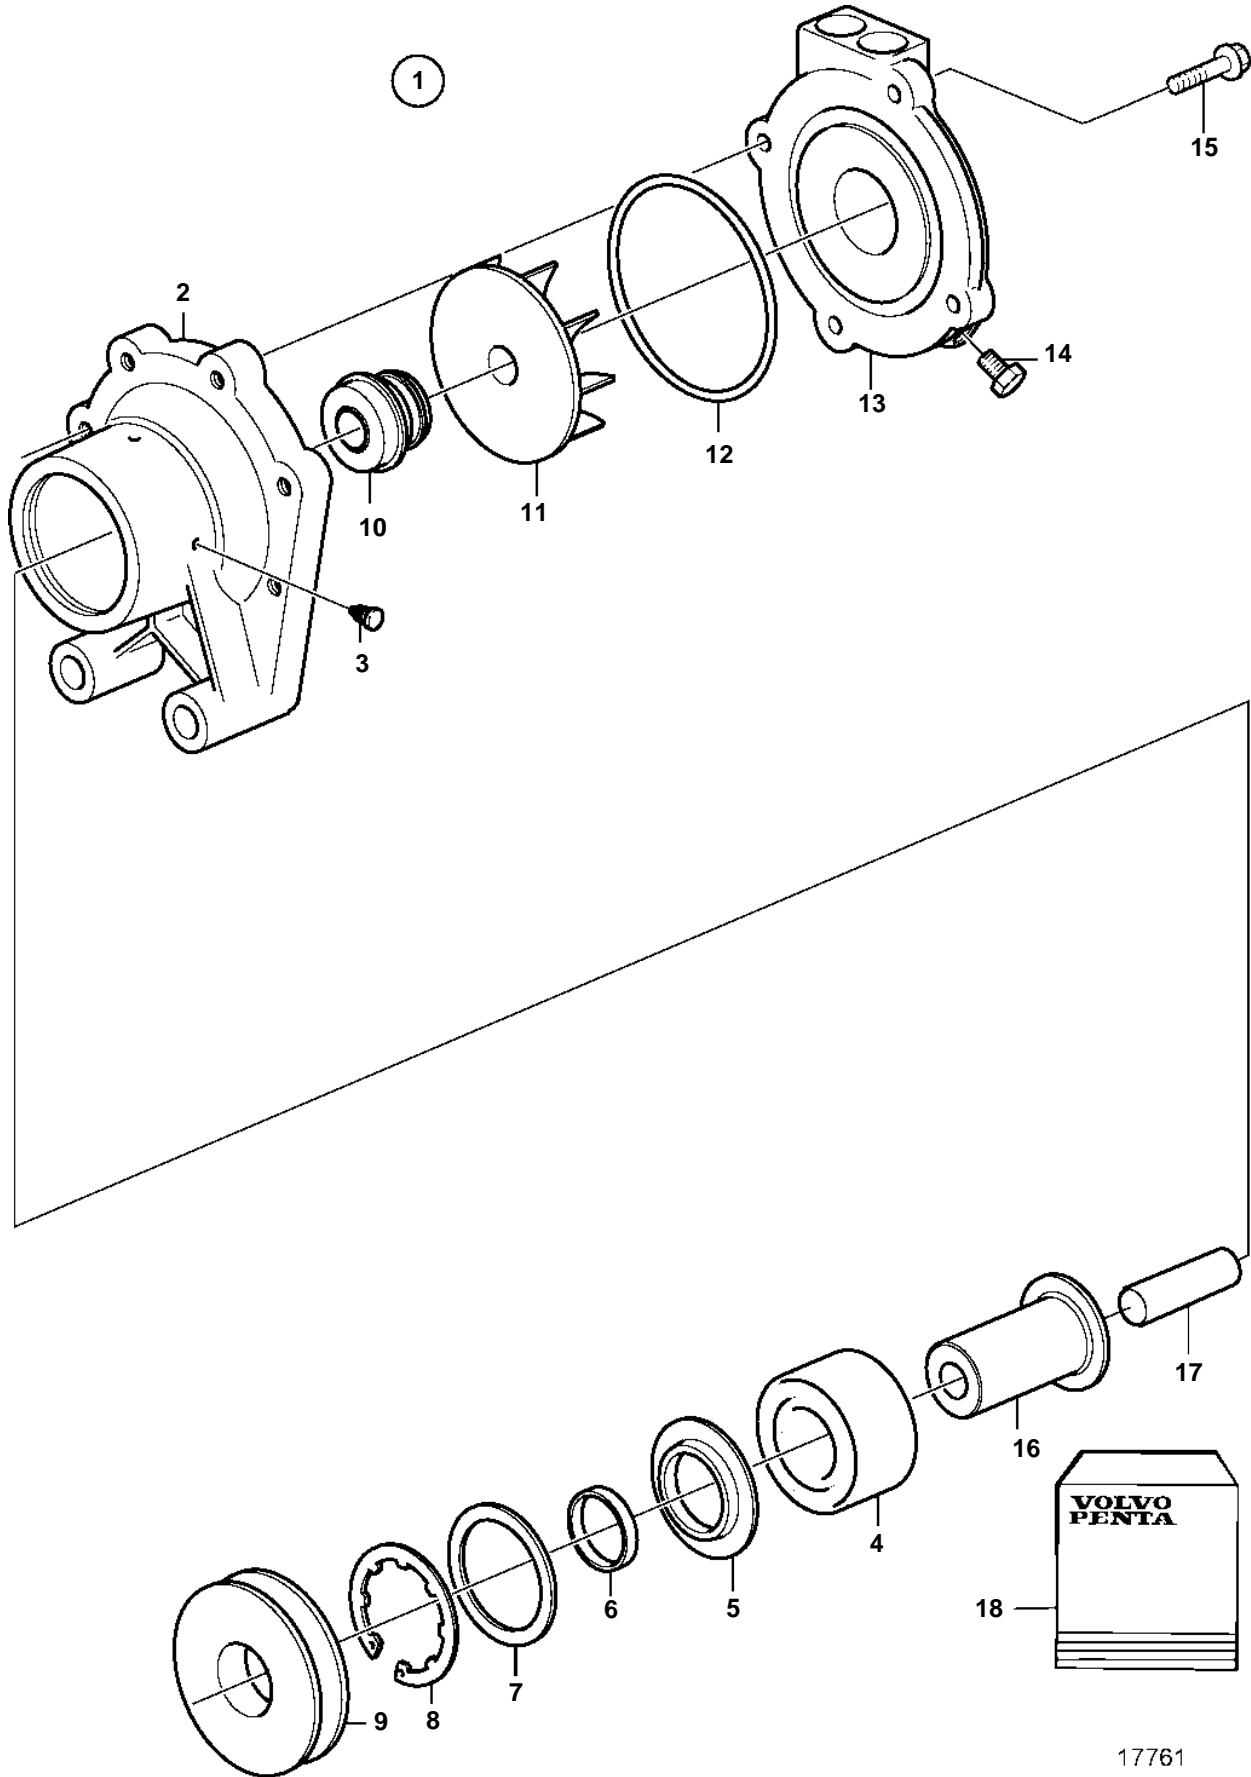

TD164KAE

17761

TD164KAE

REF	PART NO.	QTY	DESCRIPTION
1	11032164	1	Circulation pump
2		1	· Pump housing
3	11030155	2	Plastic plug
4	1675763	1	· Ball bearing
5		1	· Protecting plate
6	11030742	1	· Spacer ring
7	11030663	1	· Spacer ring
8	11030662	1	· Snap ring
9	11032051	1	· Pulley
10	1676432	1	· Sealing ring
11	11030740	1	· Impeller
12	925262	1	· O-ring
13			· Pump housing
14	479979	1	· Plug
15	965212	2	· Screw
	965214	2	· Screw
16	421549	1	· Shaft
17		1	· Shaft
18	11990043	1	Repair kit