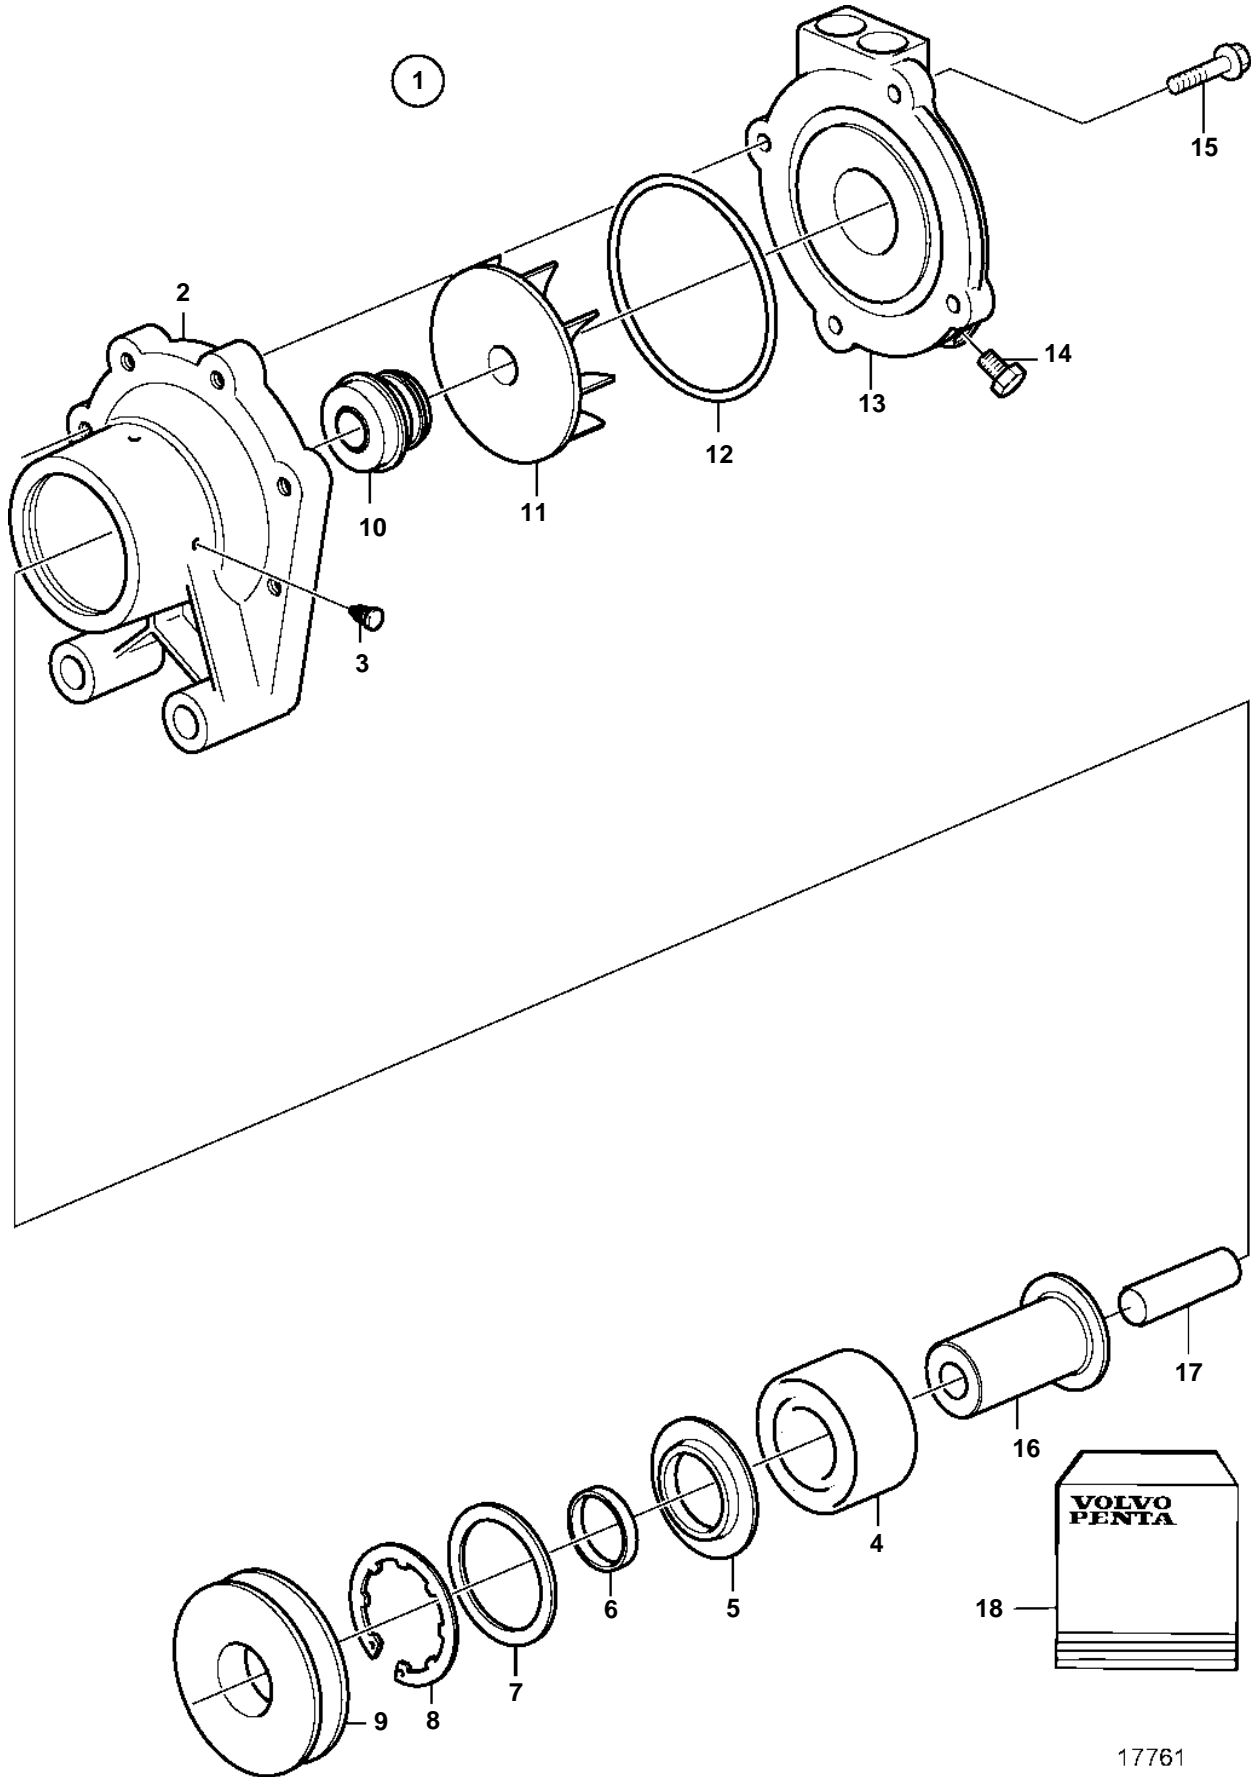

TD164KAE

TD164KAE

REF	PART NO.	QTY	DESCRIPTION
1	11032164	1	Circulation pump
2		1	· Pump housing
3	11030155	2	Plastic plug
4	1675763	1	· Ball bearing
5		1	· Protecting plate
6	11030742	1	· Spacer ring
7	11030663	1	· Spacer ring
8	11030662	1	· Snap ring
9	11032051	1	· Pulley
10	1676432	1	· Sealing ring
11	11030740	1	· Impeller
12	925262	1	· O-ring
13			· Pump housing
14	479979	1	· Plug
15	965212	2	· Screw
	965214	2	· Screw
16	421549	1	· Shaft
17		1	· Shaft
18	11990043	1	Repair kit