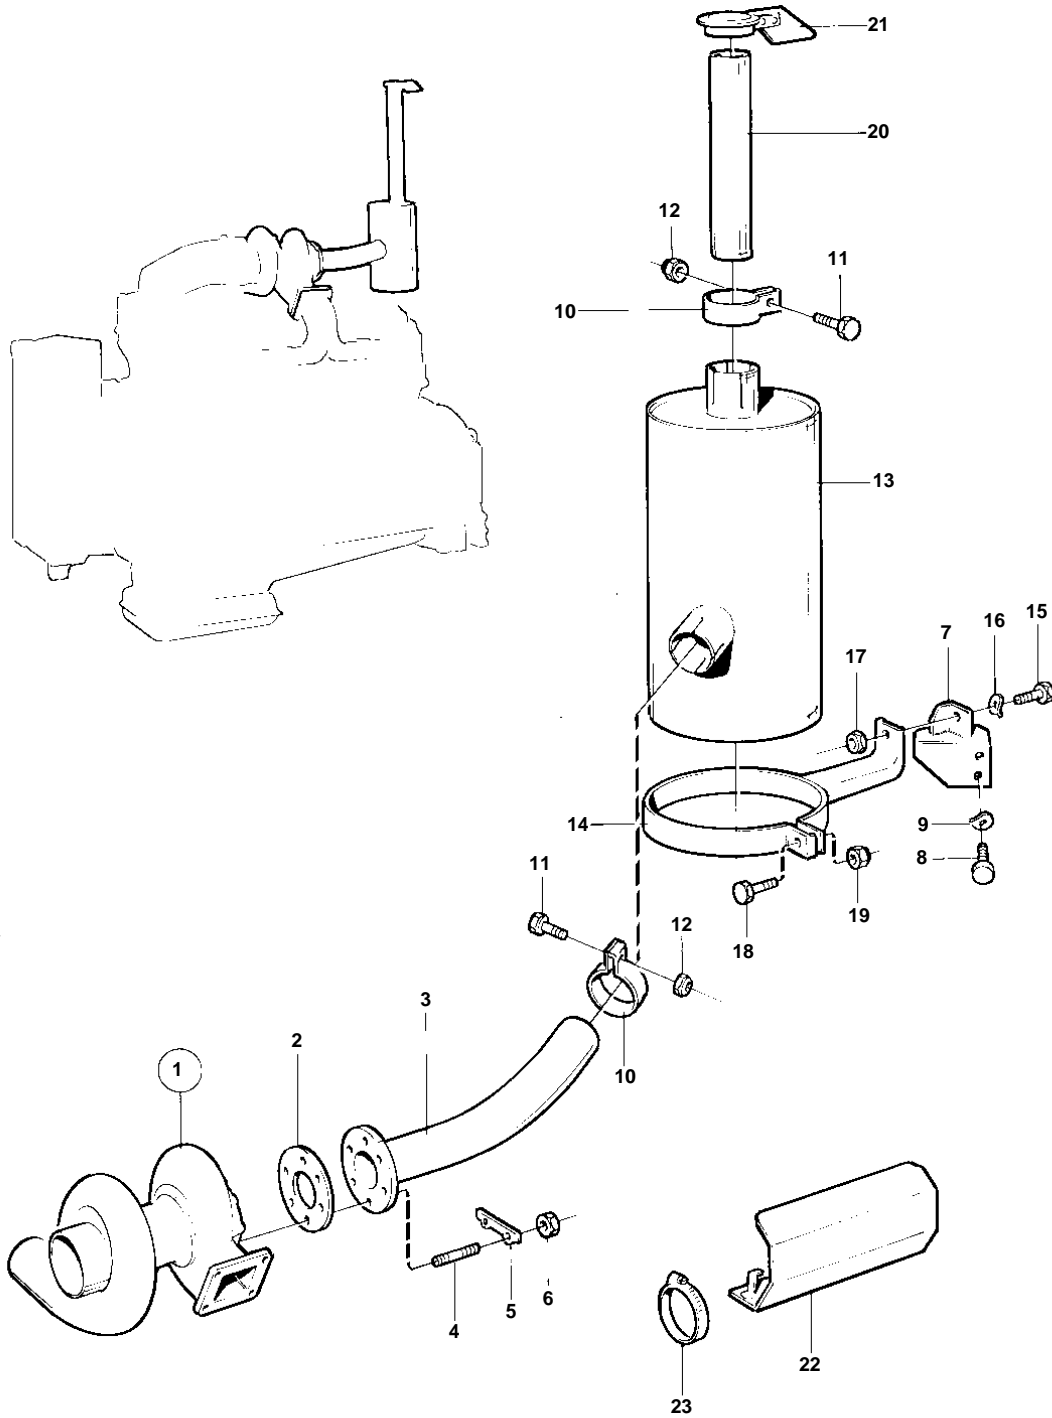

TID120H PP

6675

TID120H PP

REF	PART NO.	QTY	DESCRIPTION	SEE SEC.
1		1	TURBO AND INSTALLATION COMPONENTS	02B-2100
2	411710	1	Gasket	
3	846582	1	Exhaust pipe	
4	953259	6	Stud	
5	15193	3	Lock washer	
6	943152	6	Nut	
7	846592	2	Bracket	
8	955317	4	Screw	
9	941908	4	Spring washer	
10	191297	2	Clamp	
11	955319	2	Screw	
12	945654	2	Nut	
13	476583	1	Muffler	
14	1575983	2	Bracket	
15	955339	2	Screw	
16	955897	2	Washer	
17	946034	2	Nut	
18	955319	2	Screw	
19	945654	2	Nut	
20	846406	1	Exhaust pipe	
21	846410	1	Rain cap	
22	846601	1	Heat shield	
23	943482	2	Hose clamp	