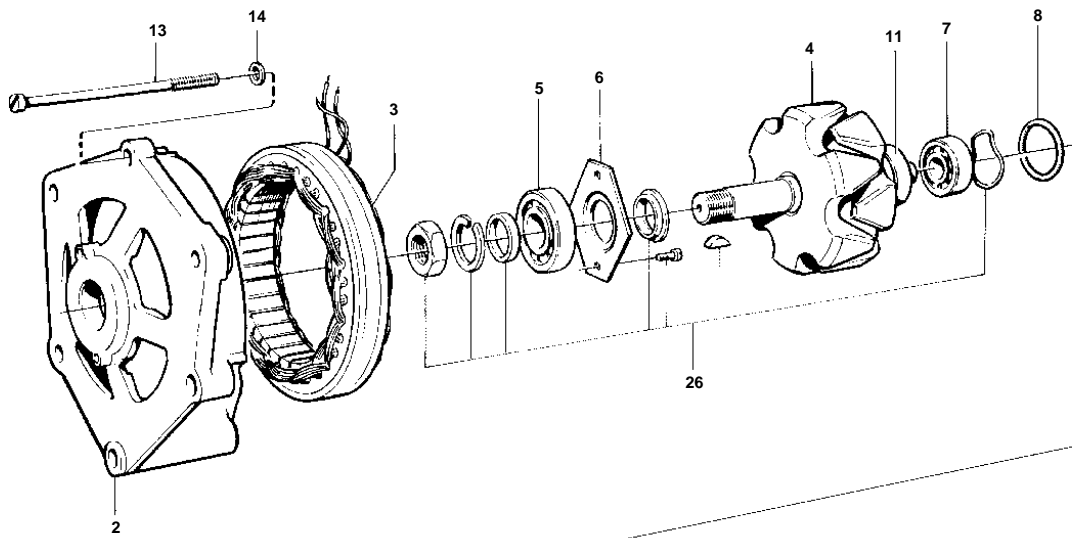

1

5014

REF	PART NO.	QTY	DESCRIPTION	NOTES
1	1578140	1	Alternator	28V 45A
2	244339	1	· Housing	
3	244345	1	· Stator	
4	244340	1	· Rotor	
5	183486	1	· Ball bearing	
6	243287	1	· Bearing carrier	
7	244328	1	· Ball bearing	
8	244331	1	· O-ring	
9	244343	1	· Diode plate	
10	244336	3	· Screw	
11	844839	1	· Slip ring	
12	244342	1	· Housing	
13	243956	4	· Screw	
14	25261	4	· Washer	
15	244357	1	· Capacitor	
16	241138	1	· Screw	
17	941905	1	· Spring washer	(241136)
18	244338	1	· Gasket	
19	244426	1	· Regulator	
20	244490	1	· Carbon brush set	
21	244333	2	· Local part	
22	243098	2	· Screw	
23	941904	2	· Spring washer	
24	76614	2	· Rubber collar	
25	273573	1	· Mounting kit	
26	273503	1	· Small parts kit	