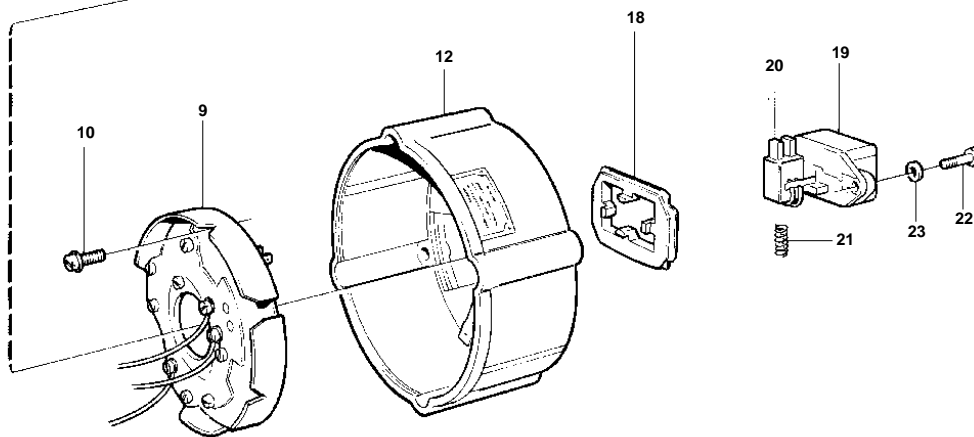

1

5014

REF	PART NO.	QTY	DESCRIPTION	NOTES
1	1578140	1	Alternator	28V 45A
2	244339	1	· Housing	
3	244345	1	· Stator	
4	244340	1	· Rotor	
5	183486	1	· Ball bearing	
6	243287	1	· Bearing carrier	
7	244328	1	· Ball bearing	
8	244331	1	· O-ring	
9	244343	1	· Diode plate	
10	244336	3	· Screw	
11	844839	1	· Slip ring	
12	244342	1	· Housing	
13	243956	4	· Screw	
14	25261	4	· Washer	
15	244357	1	· Capacitor	
16	241138	1	· Screw	
17	941905	1	· Spring washer	(241136)
18	244338	1	· Gasket	
19	244426	1	· Regulator	
20	244490	1	· Carbon brush set	
21	244333	2	· Local part	
22	243098	2	· Screw	
23	941904	2	· Spring washer	
24	76614	2	· Rubber collar	
25	273573	1	· Mounting kit	
26	273503	1	· Small parts kit	