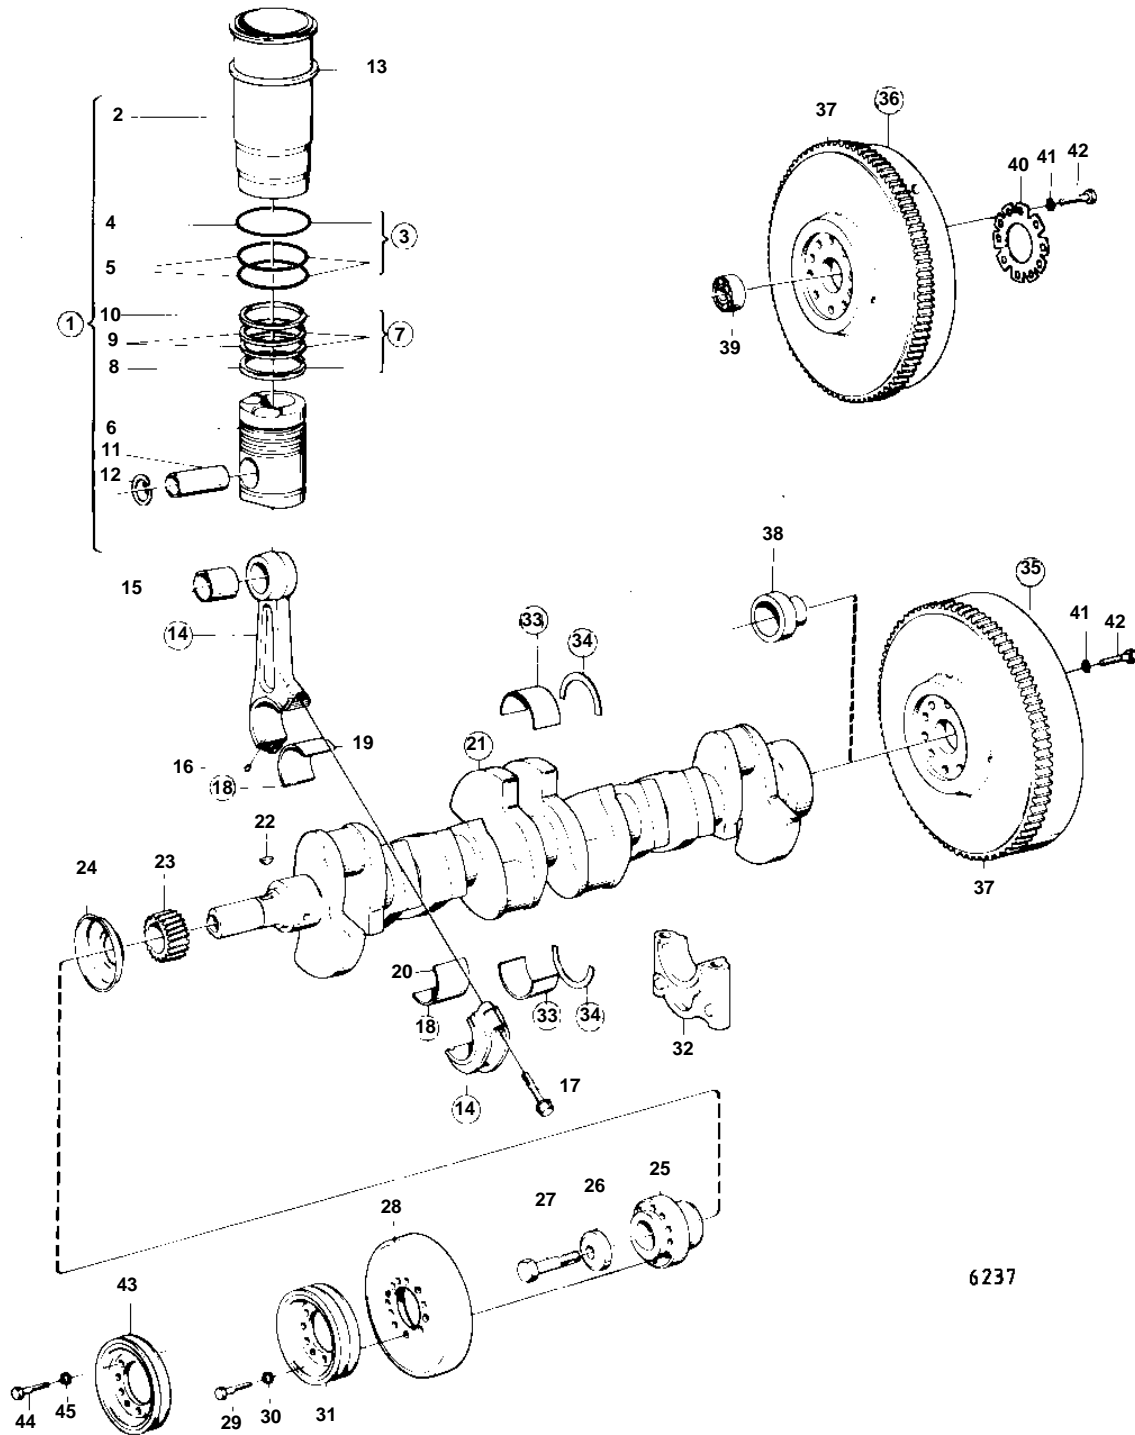

TID100K-87,TID100KG-87,TID100KGP-87,TID100KP-87

TID100K-87,TID100KG-87,TID100KGP-87,TID100KP-87

REF	PART NO.	QTY	DESCRIPTION	SEE SEC.	NOTES
1	275627	6	Cylinder liner kit		(275089)
2		6	· CYLINDER LINER	IK	
3	271157	6	· Sealing ring kit	IK	
4		6	· · SEAL RING	IK	
5		6	· · SEAL RING	IK	
		6	· · SEAL RING	IK	
6		6	· PISTON	IK	
7	275084	6	· Piston ring kit	IK	
8		6	· · OIL RING	IK	
9		6	· · COMPRESSION RING	IK	
10		6	· · COMPRESSION RING	IK	
11	422344	6	· Piston pin	IK	STD
	422345	6	· Piston pin		0,05 MM O.S
	422347	6	· Piston pin		0,20 MM O.S
12	417466	12	· Lock ring		
13	422619	X	Shim		TH = 0,20 MM
	422620	X	Shim		TH = 0,30 MM
	422621	X	Shim		TH = 0,50 MM
14	846731	6	Connecting rod		
15	1545302	6	· Bushing		
16		12	PIN		
17	1545479	12	· Screw		
18	270124	6	Big end bearing kit		STD D
	270125	6	Big end bearing kit		0,25MM U.S
	270126	6	Big end bearing kit		0,50MM U.S
	270127	6	Big end bearing kit		0,75MM U.S
	270128	6	Big end bearing kit		1,00MM U.S
	270129	6	Big end bearing kit		1,25MM U.S
19		6	· BEARING SHELL, UPPER	IK	
20		6	· BEARING SHELL, LOWER	IK	
21	848767	1	Crankshaft		(846442)
22	422253	1	· Woodruff key		
23	423080	1	Crankshaft gear		
			Bulletin 45-01	45-01-EN	Timing Gears, 71, 100, 121
24	423177	1	Oil deflector		
25	470595	1	Hub		
26	422124	1	Washer		
27	941494	1	Screw		
28	846645	1	Absorber		
29	955550	12	Screw		
30	941909	12	Spring washer		
31	843600	1	Pulley		3-GROOVE
32		7	BEARING CAP		
33	270438	7	Main bearing kit		STD D
	270439	7	Main bearing kit		0,25 MM U.S
	270440	7	Main bearing kit		0,50 MM U.S
	270441	7	Main bearing kit		0,75 MM U.S
	270442	7	Main bearing kit		1,00 MM U.S
	270443	7	Main bearing kit		1,25 MM U.S
34	276758	1	Thrust washer kit		STD D
	276759	1	Thrust washer kit		0,10 MM O.S
	276760	1	Thrust washer kit		0,20 MM O.S
	276761	1	Thrust washer kit		0,30 MM O.S
35	864402	1	Flywheel		STD (847168)
			Bulletin 46-07	46-07-EN	Crankshaft/Flywheel
37	420794	1	· Gear ring		