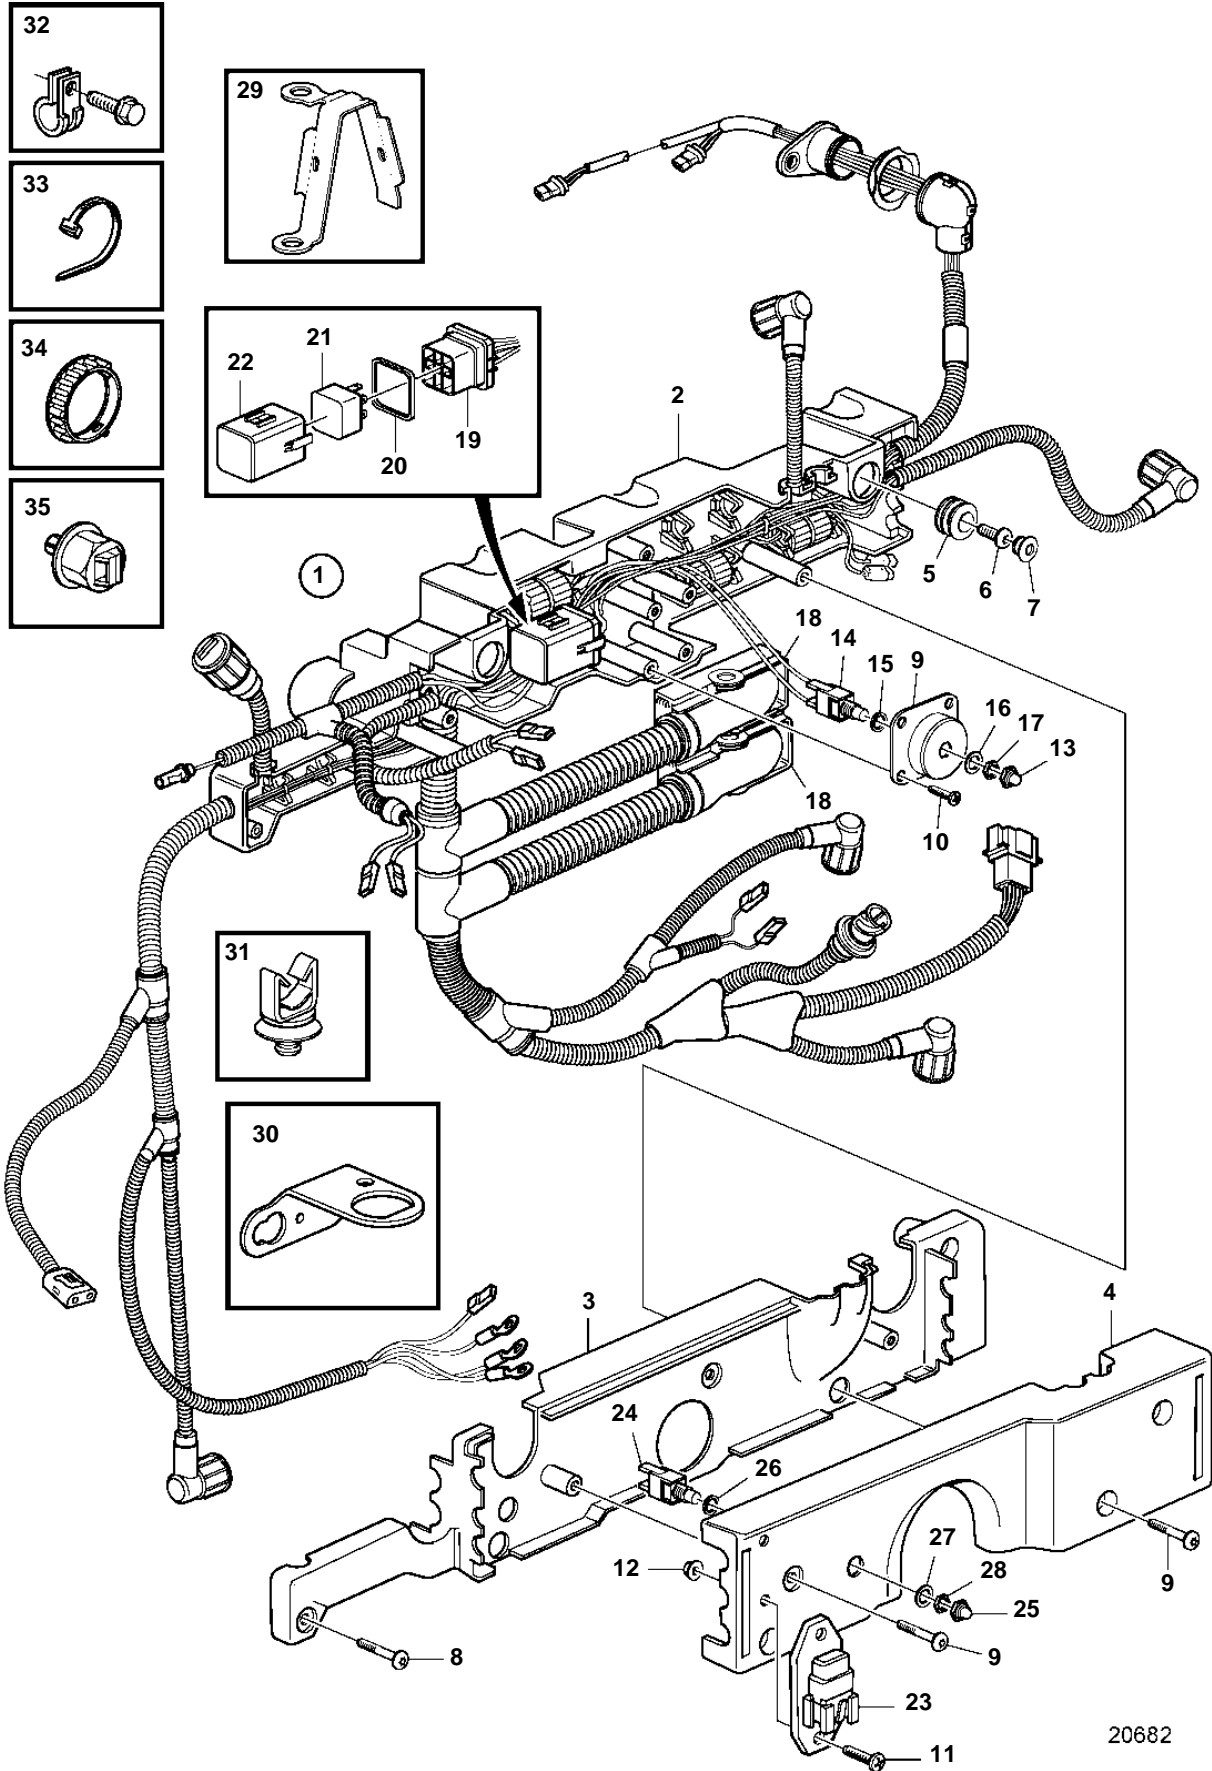

TAD940GE, TAD941GE

TAD940GE, TAD941GE

REF	PART NO.	QTY	DESCRIPTION	SEE SEC.	NOTES
1	3808681	1	Wiring harness		
2	3198058	1	· -		
3	3198059	1	· Intermediate section		
4	881926	1	· Cover		
5	1079687	4	· Rubber cushion		
6	969598	4	· 6 point socket screw		
7	1079677	4	· Plug		
8	3985652	4	· Screw		
9	3838949	1	· Cover		
10	969407	4	· Screw		
11	969405	2	· 6 point socket screw		
12	949874	2	· Lock nut		
13	828586	1	Nut		
14	873959	1	Breaker		
15		1	· Nut		
16		1	· Washer		
17		1	· Nut		
18		2	Switch	6944	
19	3587172	1	Lower section		
20		1	Gasket		
21	20374662	1	Relay		
22	3587173	1	Box		
23		1	Fuse	7003	
24	828584	1	Switch		
25	828586	1	· Nut		
26		1	· Nut		
27		1	· Washer		
28		1	· Nut		
29	20393627	1	Bracket		
30	3988328	1	Bracket		
31	20440939	1	Clamp		
32	947827	1	Clamp		D=25,4mm
	945081	1	Clamp		D=22.2mm
	949997	2	Clamp		D=31,8mm
33	948211	X	Strip clamp		
34	3963413	1	Attaching ring		
35	8131393	1	Retainer		