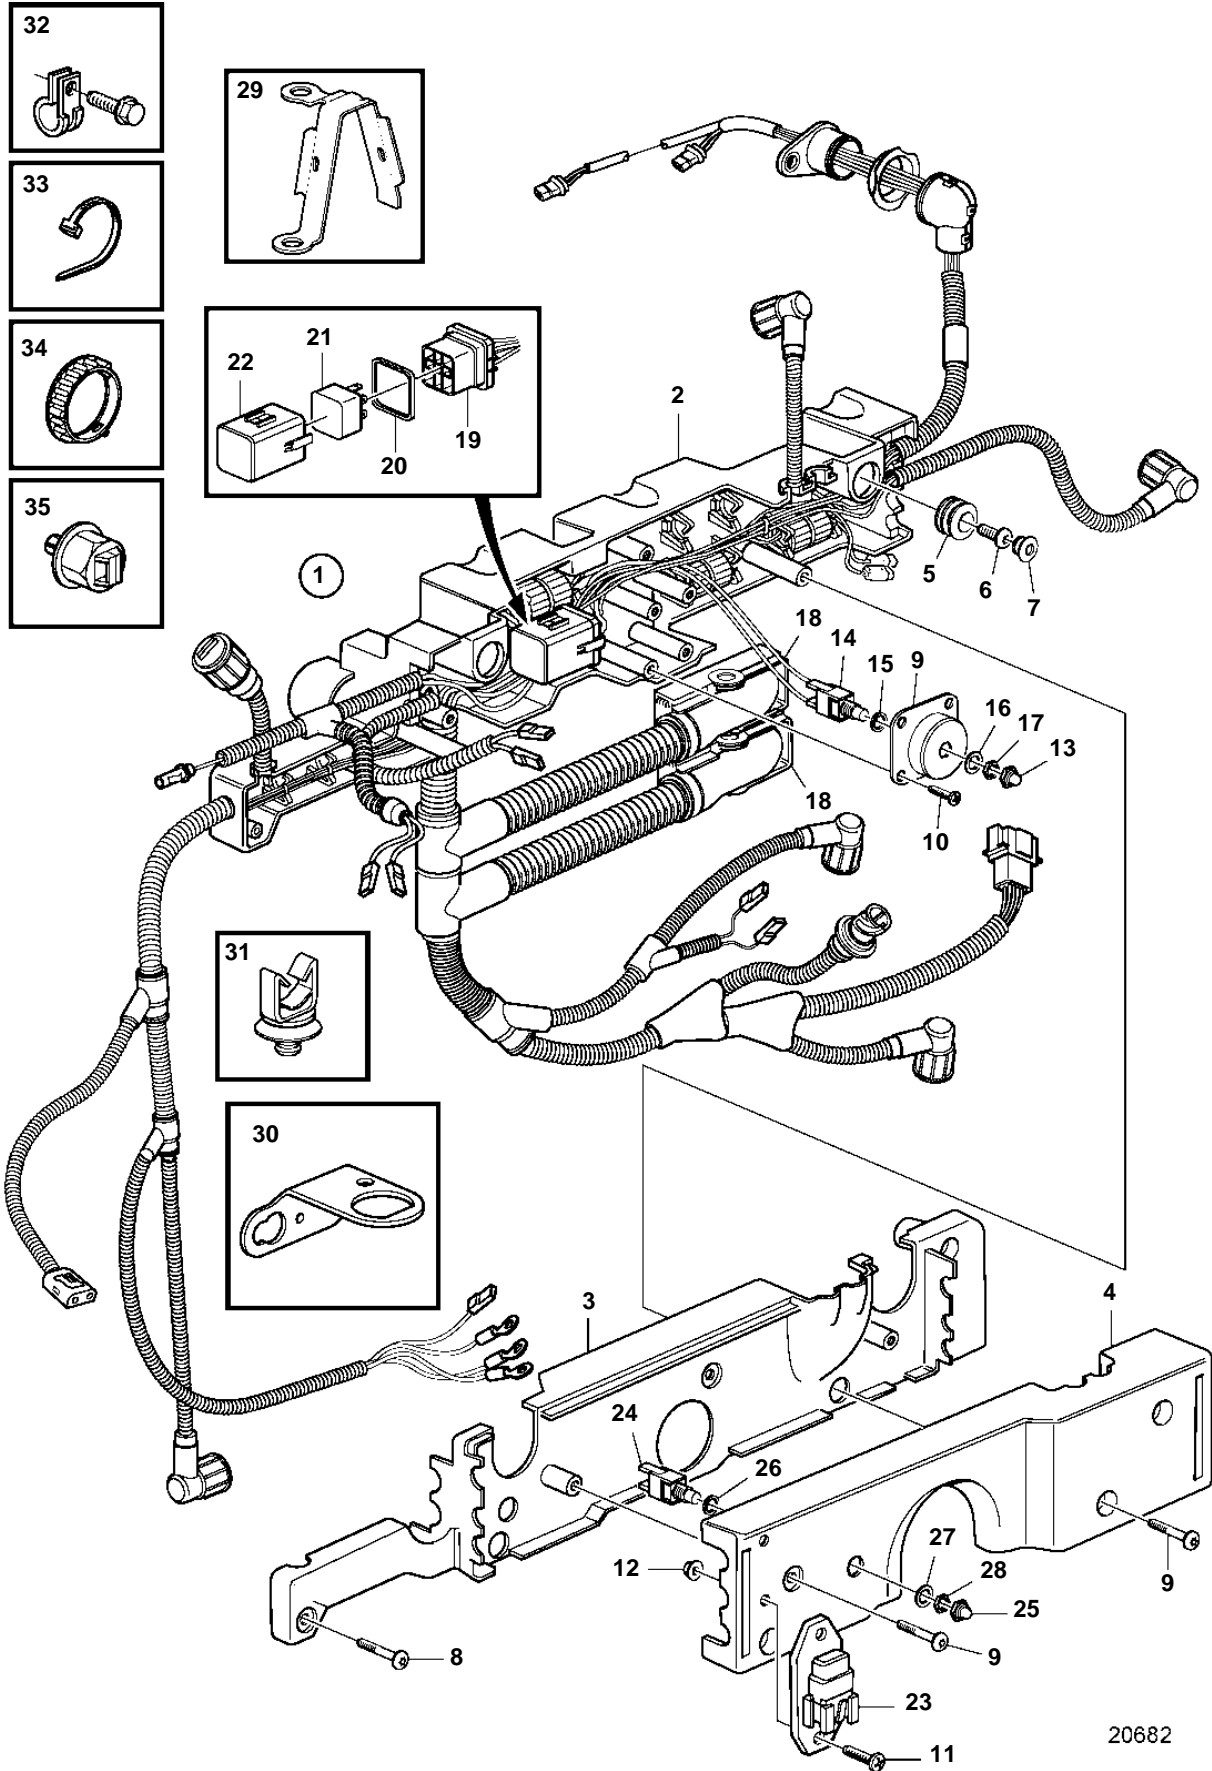

TAD940GE, TAD941GE

20682

TAD940GE, TAD941GE

REF	PART NO.	QTY	DESCRIPTION	SEE SEC.	NOTES
1	3808681	1	Wiring harness		
2	3198058	1	· -		
3	3198059	1	· Intermediate section		
4	881926	1	· Cover		
5	1079687	4	· Rubber cushion		
6	969598	4	· 6 point socket screw		
7	1079677	4	· Plug		
8	3985652	4	· Screw		
9	3838949	1	· Cover		
10	969407	4	· Screw		
11	969405	2	· 6 point socket screw		
12	949874	2	· Lock nut		
13	828586	1	Nut		
14	873959	1	Breaker		
15		1	· Nut		
16		1	· Washer		
17		1	· Nut		
18		2	Switch	6944	
19	3587172	1	Lower section		
20		1	Gasket		
21	20374662	1	Relay		
22	3587173	1	Box		
23		1	Fuse	7003	
24	828584	1	Switch		
25	828586	1	· Nut		
26		1	· Nut		
27		1	· Washer		
28		1	· Nut		
29	20393627	1	Bracket		
30	3988328	1	Bracket		
31	20440939	1	Clamp		
32	947827	1	Clamp		D=25,4mm
	945081	1	Clamp		D=22.2mm
	949997	2	Clamp		D=31,8mm
33	948211	X	Strip clamp		
34	3963413	1	Attaching ring		
35	8131393	1	Retainer		