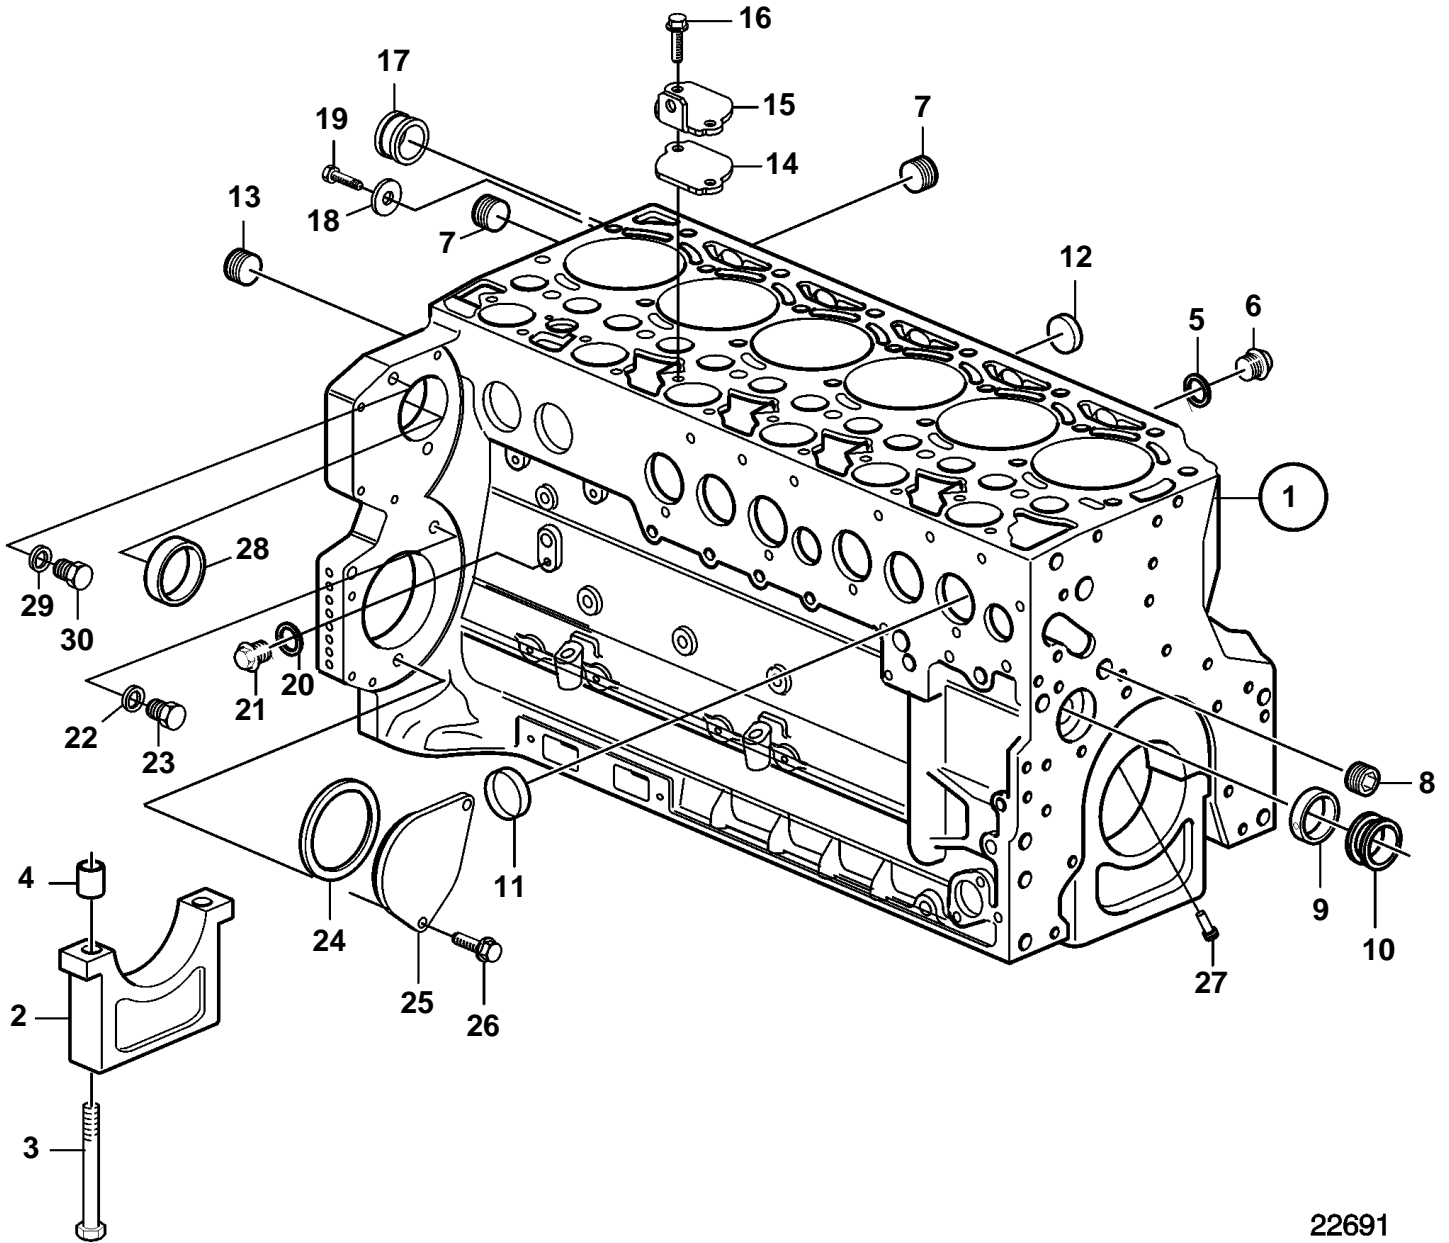

TAD660VE

22691

TAD660VE

REF	PART NO.	QTY	DESCRIPTION	NOTES
1	20798161	1	Cylinder block	
2		7	· Main bearing cap	
3	20460006	14	· Screw	
4	20460001	14	· Bushing	
5	969011	2	· Gasket	
6	20405719	2	· Plug	
7	20508600	2	· Plug	
8	20459999	1	· Bushing	
9	20459998	1	· Bushing	
10	20405721	6	· Plug	
11	20412745	9	· Plug	
12	20405716	5	· Plug	
13	20785813	1	· Plug	
14	20799707	4	Gasket	
15	20799704	4	Cover	
16	20405792	8	Screw	
17	20794126	1	Bushing	
18	20460087	1	Washer	
19	20460101	1	Screw	
20	969011	1	Gasket	
21	20405716	1	Plug	
22	947281	1	Gasket	(20459008)
23	20441859	1	Plug	
24	20412359	1	O-ring	
25	24426064	1	Cover	
26	888289	2	Screw	
27	20405561	1	Oil jet	
28	20450778	1	Plug	
29	947281	2	Gasket	
30	20441859	2	Plug	