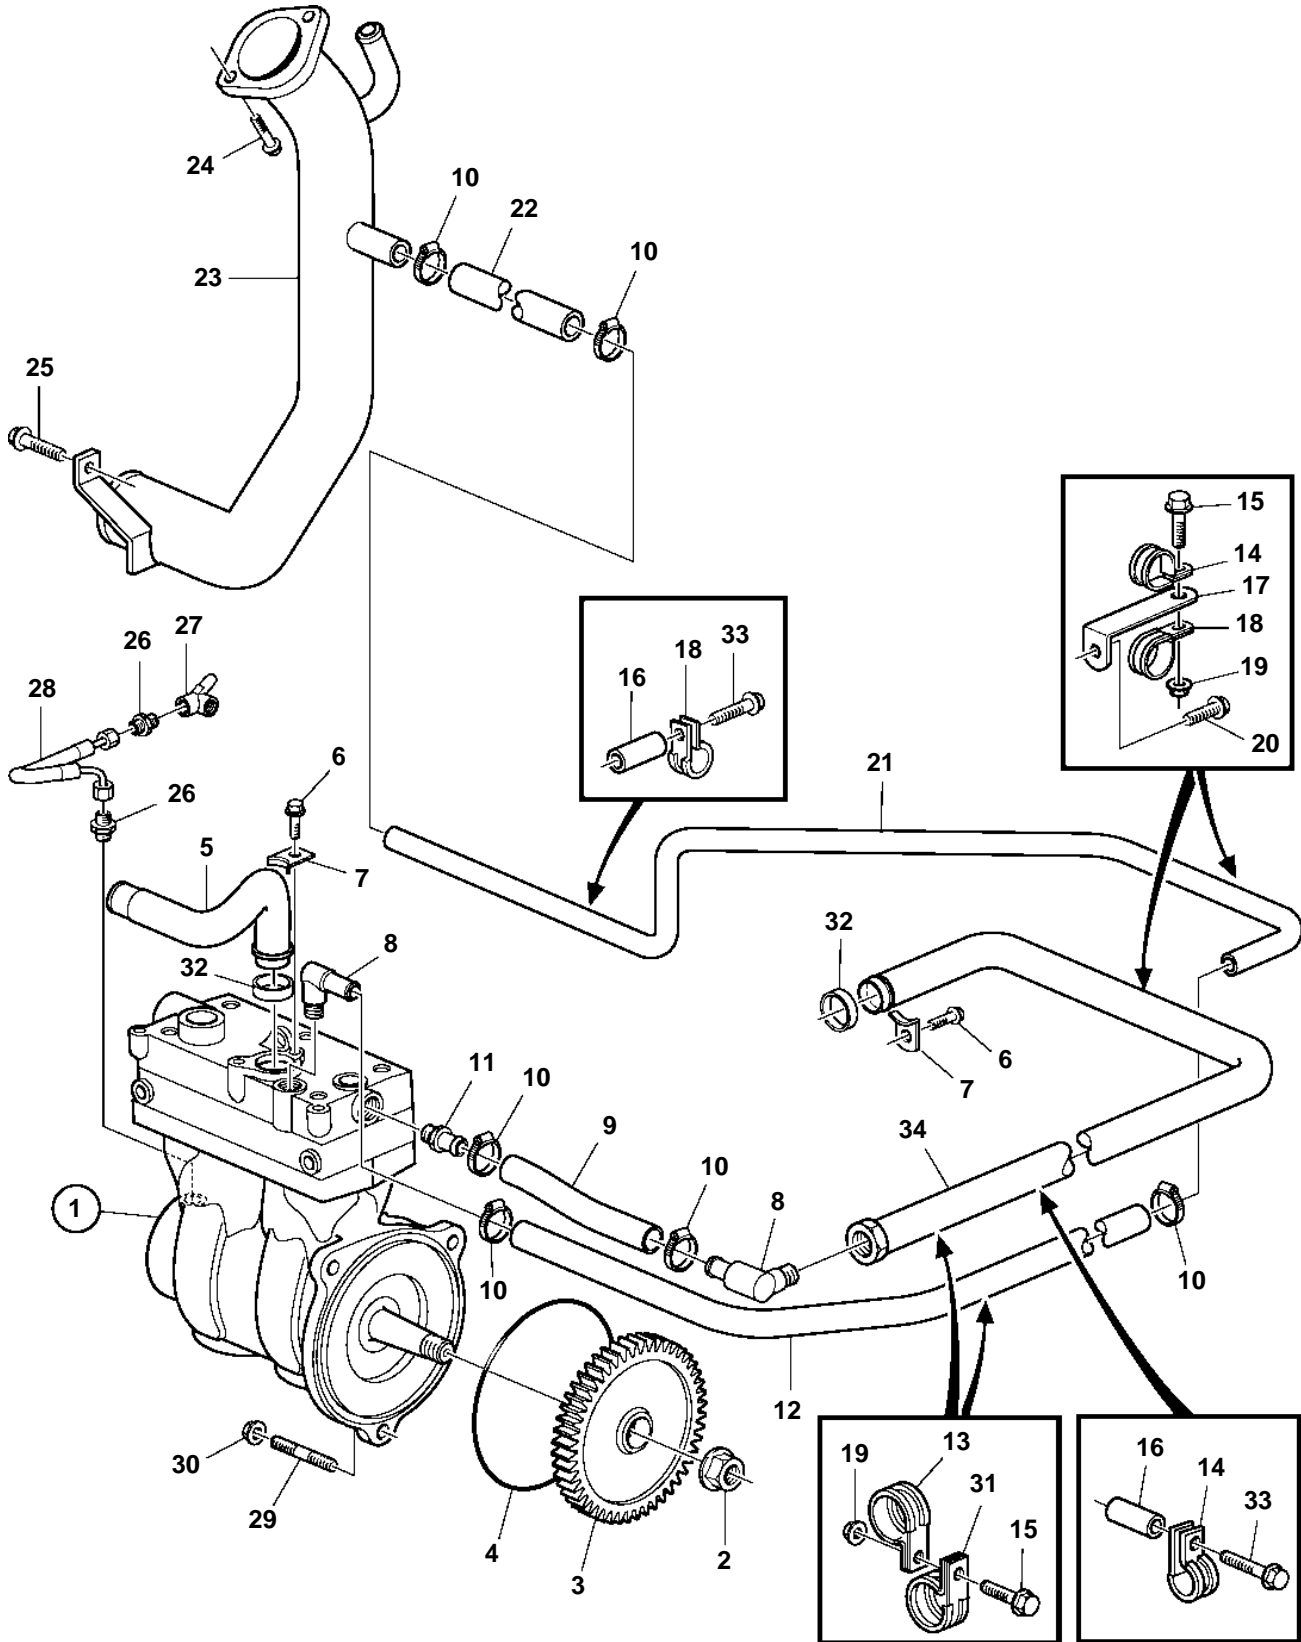

TAD1641VE, TAD1642VE

20930

TAD1641VE, TAD1642VE

REF	PART NO.	QTY	DESCRIPTION	NOTES
1		1	Compressor	
2		1	• Nut	
3	8131848	1	Gear	
4	948977	1	O-ring	
5	20390470	1	Inlet pipe	
6	946440	2	Flange screw	
7	1546531	2	Lock brace	
8	979270	2	Nipple	
9	946652	X	Hose	L=230mm
10	943472	6	Hose clamp	
11	976923	1	Nipple	
12	946652	X	Hose	L=670mm
13	952637	1	Clamp	
14	952637	2	Clamp	
15	945444	3	Flange screw	
16	848229	2	Sleeve	
17	965560	1	Bracket	
18	949747	3	Clamp	
19	948645	2	Lock nut	
20	946502	1	Screw	
21	3808338	1	Pipe	
22	946652	X	Hose	
23	3808375	1	Coolant pipe	
24	945444	2	Flange screw	
25	946173	1	Flange screw	
26	977639	2	Nipple	
27	977640	1	T-pipe	
28	977237	1	Hose	
29	953102	2	Stud	
30	979230	3	Flange nut	
31	945081	1	Clamp	
32	471708	2	Sealing ring	
33	948217	2	Flange screw	
34	3817151	1	Coolant pipe	