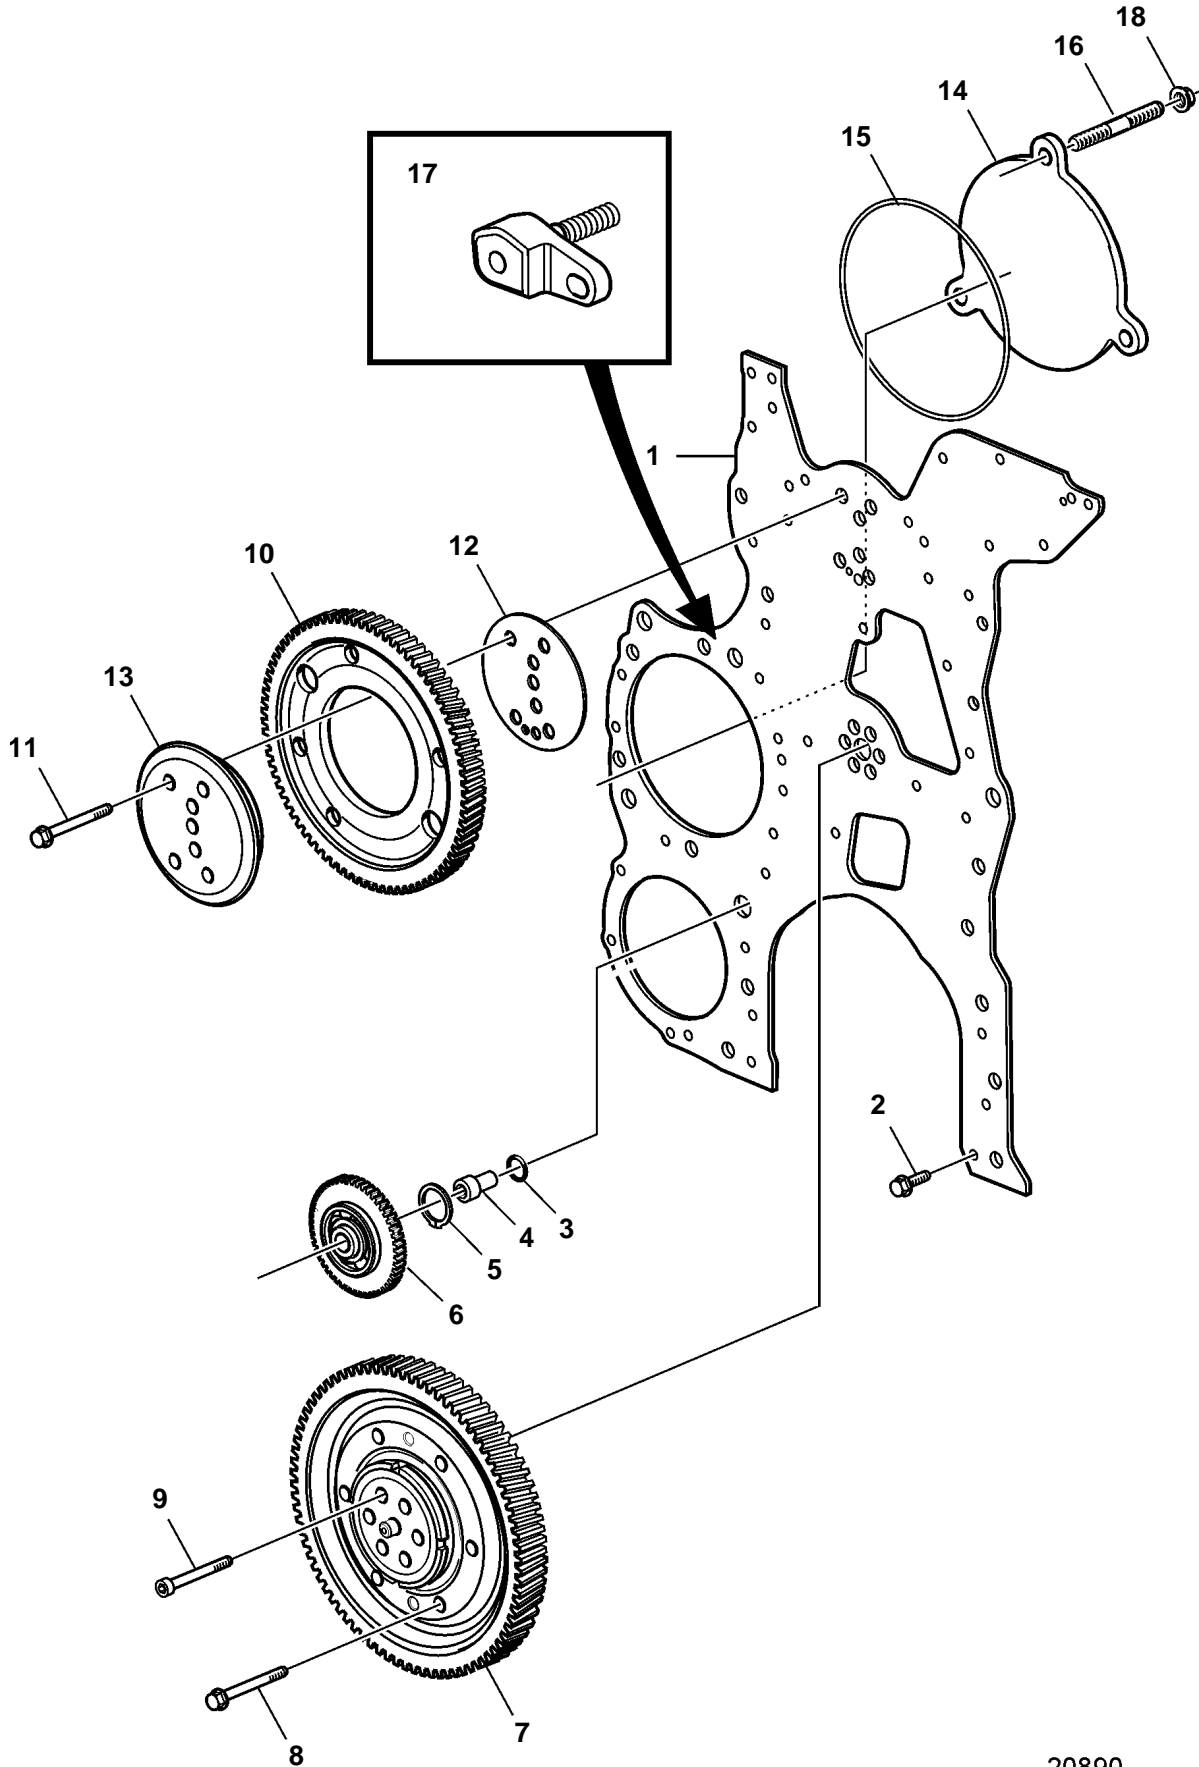

TAD1641VE, TAD1642VE

TAD1641VE, TAD1642VE

REF	PART NO.	QTY	DESCRIPTION
1	20522152	1	Plate
2	966378	26	Flange screw
3	949656	1	O-ring
4	20555045	1	Idler gear
5	914465	1	Lock ring
6	983762	1	Screw
7	20486537	1	Idler gear
8	471586	6	Screw
9	20483919	6	Allen head screw
10	8131123	1	Idler gear
11	20477171	6	Screw
12	8131850	1	Thrust washer
13	20520535	1	Hub
14	3589530	1	Cover
15	948977	1	O-ring
16	953102	2	Stud
17	20531962	1	Anchorage
18	979230	3	Flange nut