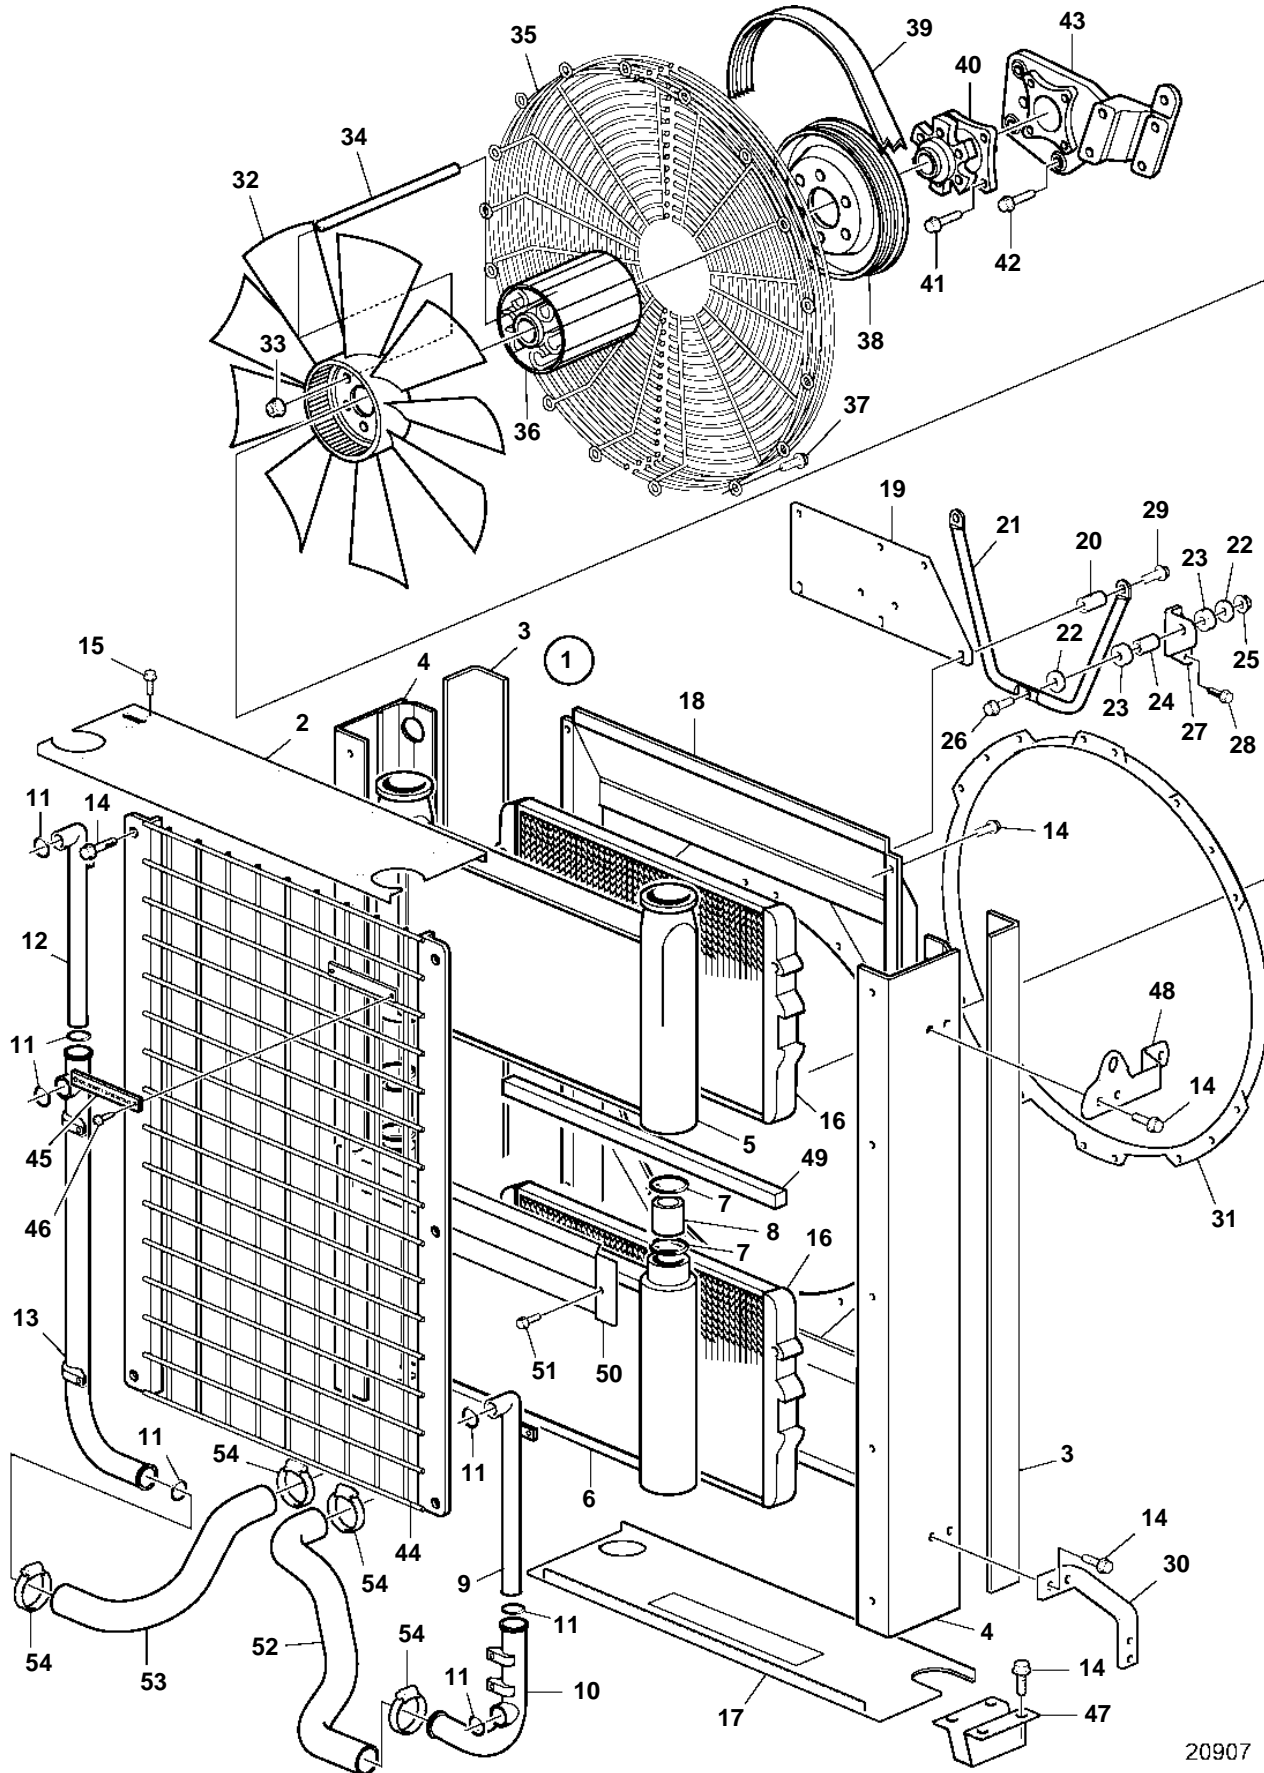

TAD1641VE, TAD1642VE

20907

TAD1641VE, TAD1642VE

REF	PART NO.	QTY	DESCRIPTION	NOTES
1		1	Radiator	
2	3587701	1	· Frame	
3	3587742	2	· Frame	
4	3587699	1	· Frame	
5	3838129	1	· Intercooler	
6	3587692	1	· Intercooler	
7	3587694	8	· O-ring	
8	3587693	2	· Intermediate pipe	
9	3587695	1	· Pipe	
10	3587697	1	· Pipe	
11	3587350	6	· O-ring	
12	3587696	1	· Pipe	
13	3587698	1	· Pipe	
14	946440	18	· Flange screw	
15	3587729	22	· Screw	
16	3838130	2	· Radiator	
17	3587700	1	· Frame	
18	3838131	1	· Fan shroud	
19	3587730	1	· Bracket	
20	849352	2	Sleeve	
21	889223	1	Stay	
22	948556	2	Washer	
23	866857	2	Rubber bushing	
24	252202	1	Bushing	
25	966818	1	Flange nut	
26	968302	1	Flange screw	
27	889231	1	Bracket	
28	946441	3	Screw	
29	965188	2	Screw	
30	3808825	1	Bracket	LEFT
	3808827	1	Bracket	RIGHT
31	3827612	1	Fan ring	
32	3828963	1	Fan	
33	971098	6	Flange lock nut	
34	130204	6	Stud	
35	3825490	2	Fan protector	
36	3829537	1	Fan hub	
37	965216	12	Screw	
38	3829957	1	Pulley	
39	3827075	1	Drive belt	
40		1	Bearing housing	
41	946752	4	Flange screw	
42	965221	5	Flange screw	
43	3830000	1	Bracket	
44	3829123	1	Radiator protector	
45	846118	1	Emblem	
46	941651	2	Screw	
47	3587744	1	Anchorage	
48	3830509	1	Bracket	LEFT
	3830508	1	Bracket	RIGHT
49	3587741	4	Sealing strip	
50	3588348	1	Lid	
51	946440	2	Flange screw	
52	3812252	1	Radiator hose	
53	3812251	1	Radiator hose	
54	943480	4	Clamp	