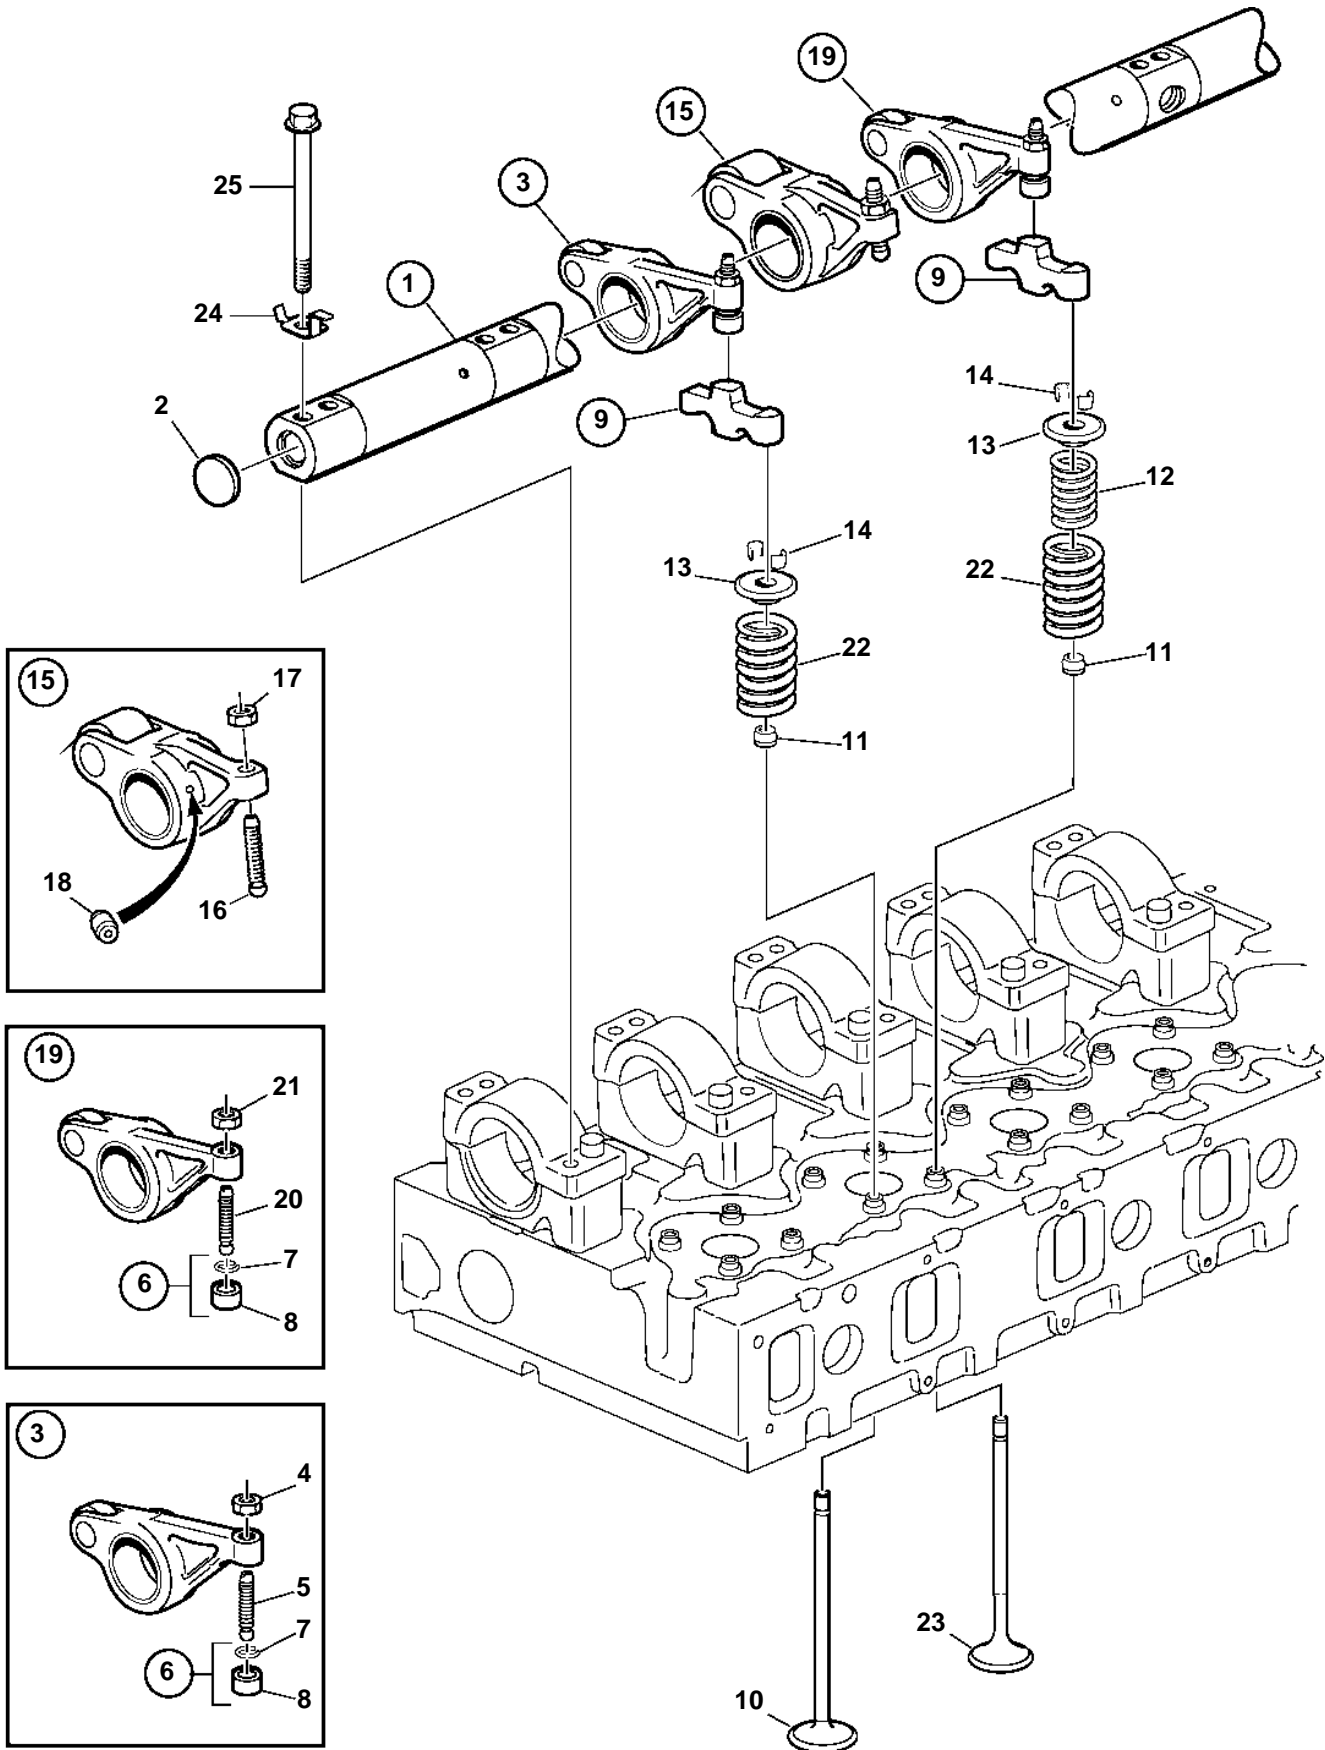

TAD1240GE, TAD1241GE, TAD1242GE

TAD1240GE, TAD1241GE, TAD1242GE

REF	PART NO.	QTY	DESCRIPTION	NOTES
1	8170158	1	Rocker arm shaft	
2	955096	2	· Plug	(980176)
3	20742698	6	Rocker arm, intake	
4	946911	1	· Nut	
5	1546458	1	· Ball stud	
6	20441753	1	· Ball socket	
7	944364	1	· · O-ring	
8		1	· · Ball seat	
9	3183207	12	Valve caliper	
10	3169490	12	Inlet valve	SN-303403
	20459326	12	Inlet valve	SN303404-
11	859171	24	Valve stem seal	
12	3183211	12	Valve spring, exhaust	
13	1546487	24	Valve spring washer	
14	1677875	48	Valve collet	
15	20746798	6	Rocker arm, injector	
16	1546775	1	· Ball stud	
17	1677396	1	· Nut	
18	3964817	2	· Nozzle	
19	20742703	6	Rocker arm, exhaust	
20	1546458	1	· Ball stud	
21	946911	1	· Nut	
22	3183210	24	Valve spring	
23	20441486	12	Exhaust valve	
24	8148186	6	Leaf spring	
25	20412482	7	Flange screw	